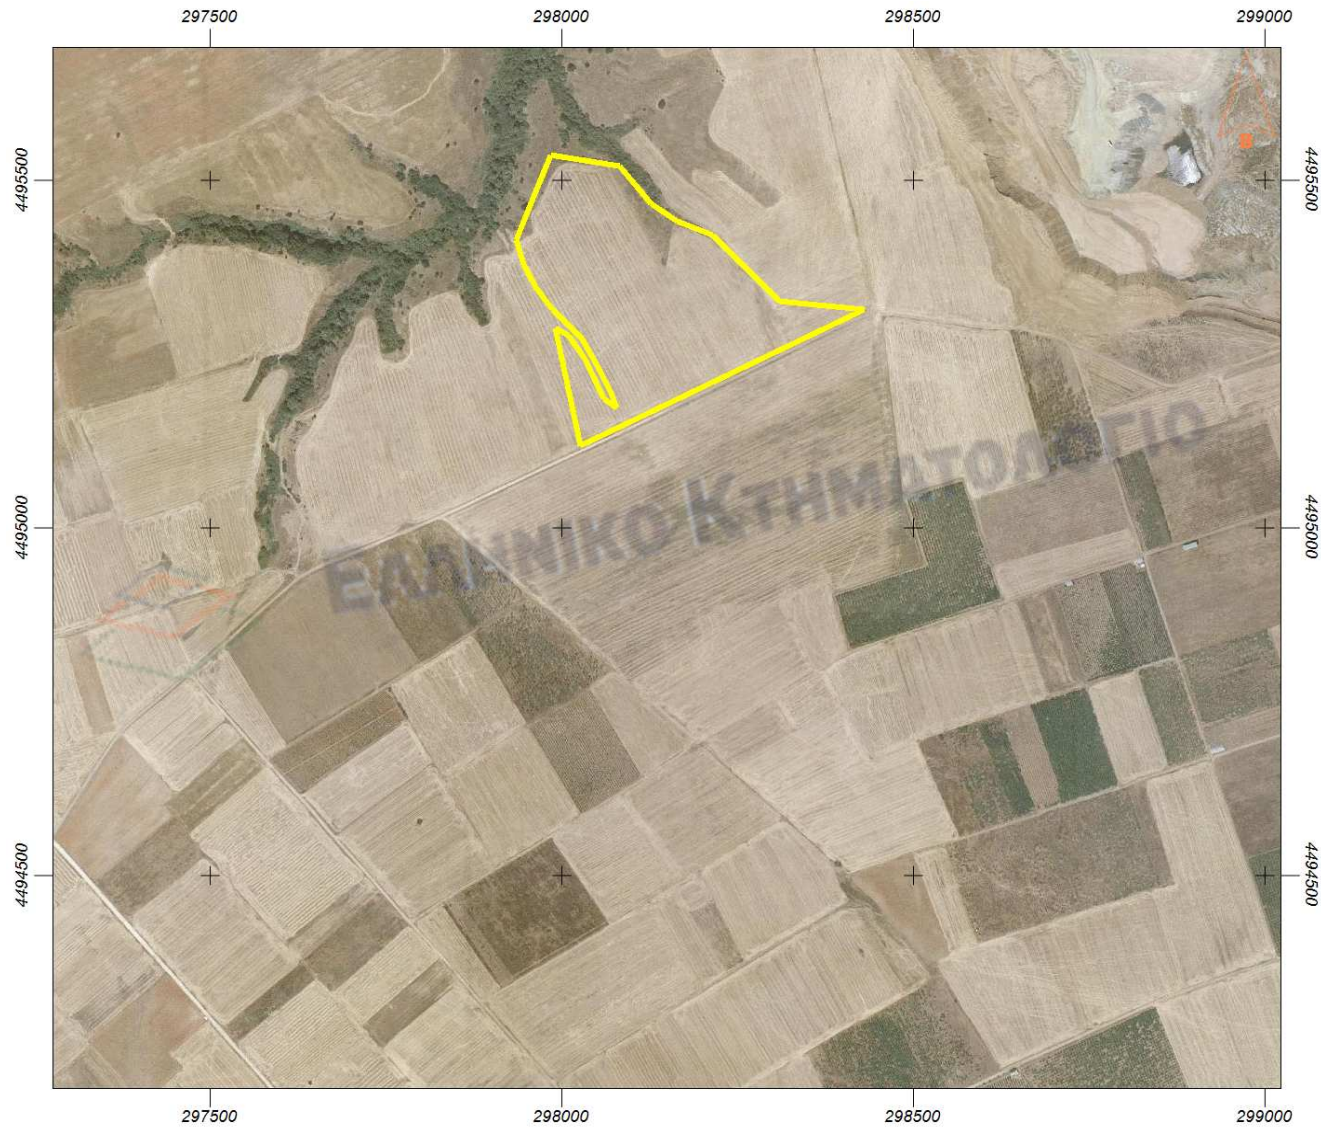

ΤΙΜΙΑΝΗ ΜΑΡΙΑ
ΜΑΓΓΟΣ ΔΗΜΗΤΡΙΟΣ ΟΛΥΜΠΙΑΔΑ

Εμβαδόν: 93779.16 τ.μ.

Ιδιότητα:		
Α/Α	X	Y

0	297991.76	4495286.43
1	298009.49	4495276.52
2	298033.73	4495242.07
3	298060.56	4495185.50
4	298079.24	4495171.17
5	298070.87	4495193.18
6	298051.40	4495232.10
7	298027.89	4495272.00
8	297987.31	4495313.47
9	297963.29	4495345.35
10	297946.68	4495377.51
11	297936.09	4495414.47
12	297985.27	4495535.12
13	298082.15	4495519.35
14	298127.80	4495465.20
15	298164.84	4495440.37
16	298215.38	4495420.03
17	298309.97	4495325.17
18	298430.51	4495313.32
19	298026.88	4495117.89
20	297991.76	4495286.43