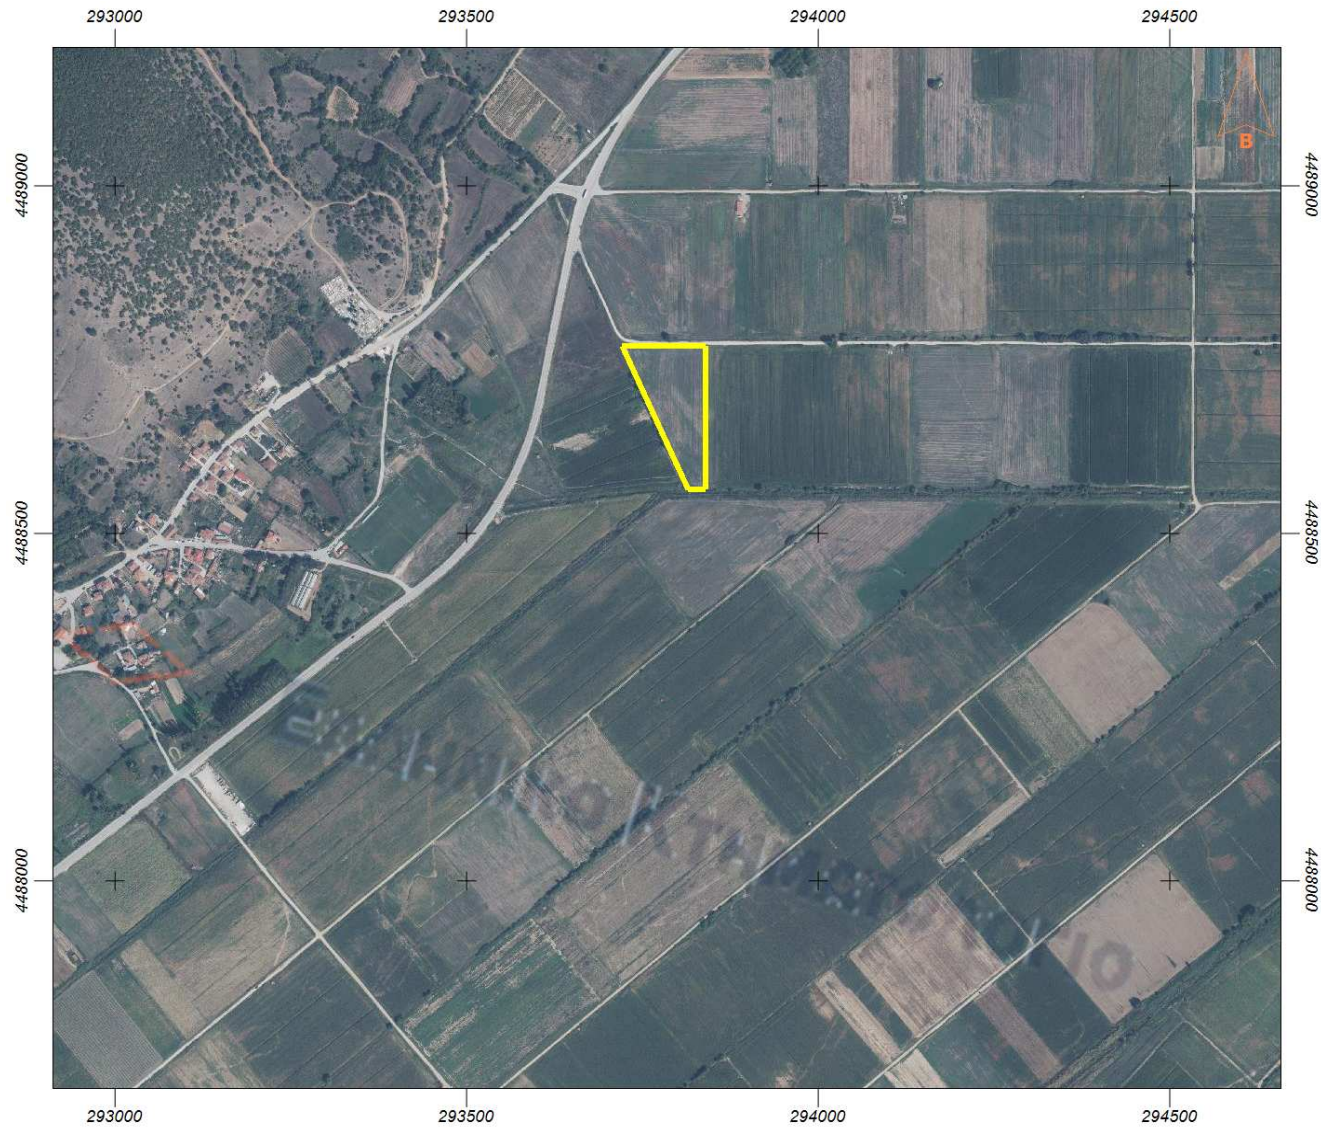

ΓΚΕΡΤΣΗ ΖΩΗ
 ΤΕΛΒΙΖΗΣ ΜΙΛΤΙΑΔΗΣ ΦΟΥΦΑΣ

Εμβαδόν: 14849.51 τ.μ.

Ιδιότητα:		
Α/Α	X	Y

0	293722.36	4488768.13
1	293841.52	4488767.76
2	293840.88	4488561.76
3	293815.87	4488561.84
4	293722.36	4488768.13