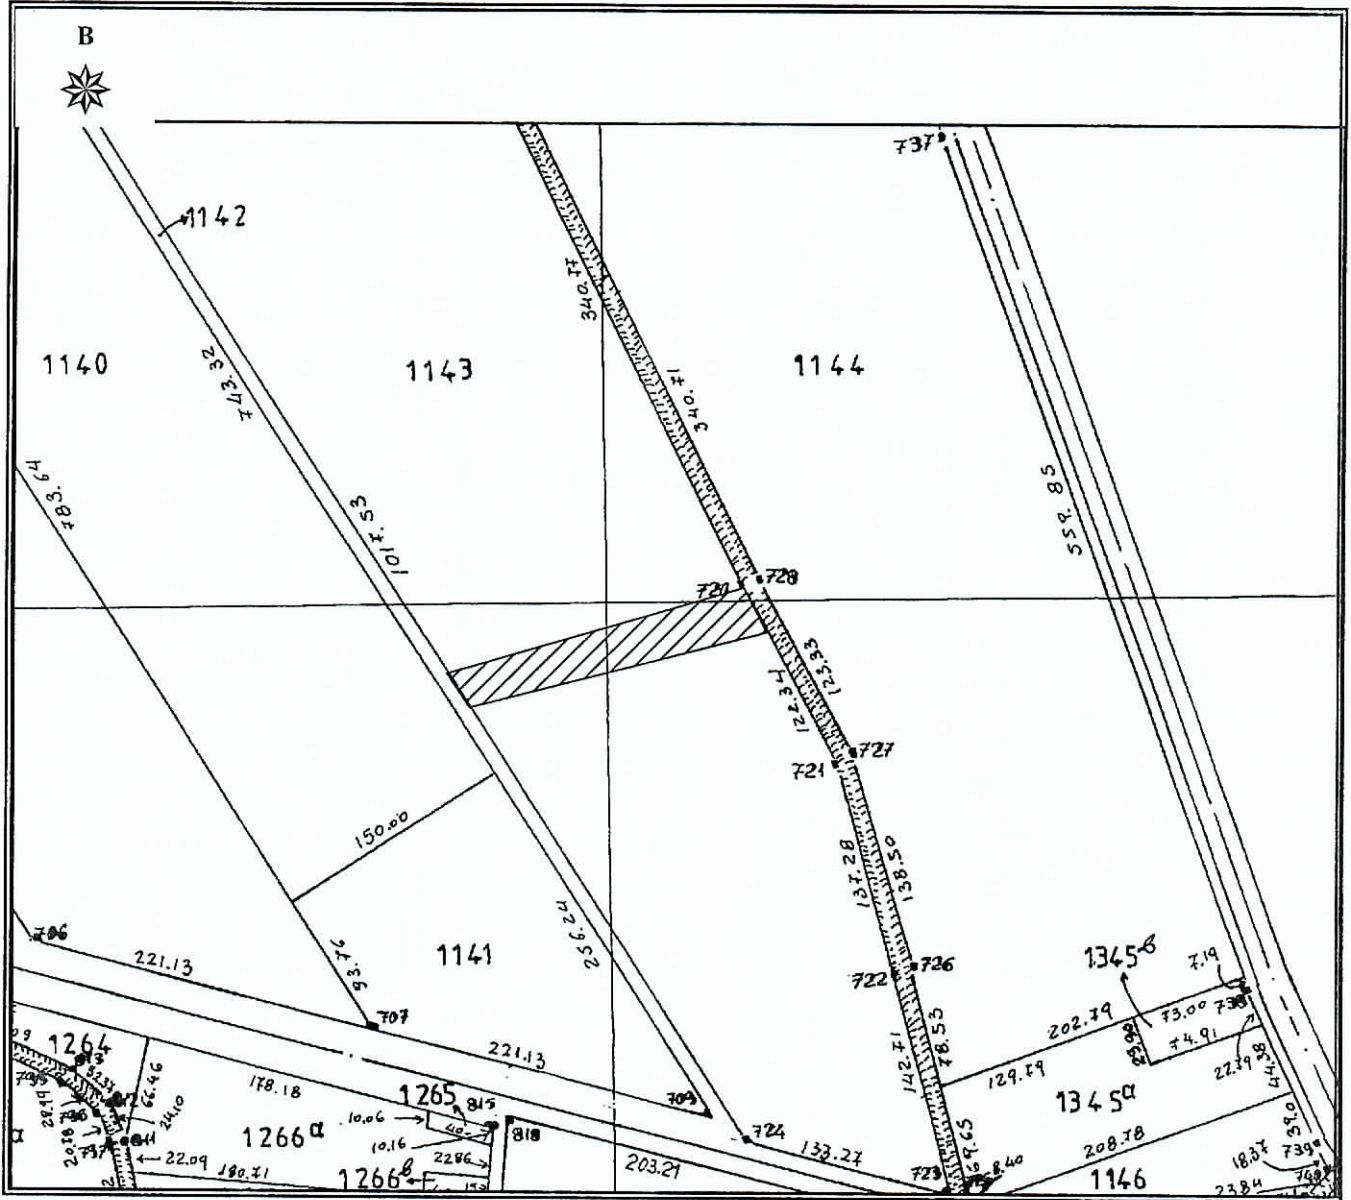

ΔΙΑΓΡΑΜΜΑ  
 ΑΝΑΔΑΣΜΟΣ ΑΓΡ/ΤΟΣ ΑΓ. ΘΕΟΔΩΡΩΝ  
 ΕΤΟΥΣ 1984-1991  
 ΤΕΜΑΧΙΟ : τμήμα 1143 τεμ.  
 ΕΜΒΑΔΟΝ : 5300.00 τ.μ.  
 ΚΑΙΜΑΚΑ 1 : 5.000

Κορυφή	X	Y
1	620104.649	4546241.372
2	620290.302	4546295.718
3	620304.726	4546267.855
4	620118.490	4546219.997
Εμβαδο:	5300.00 τ.μ.	