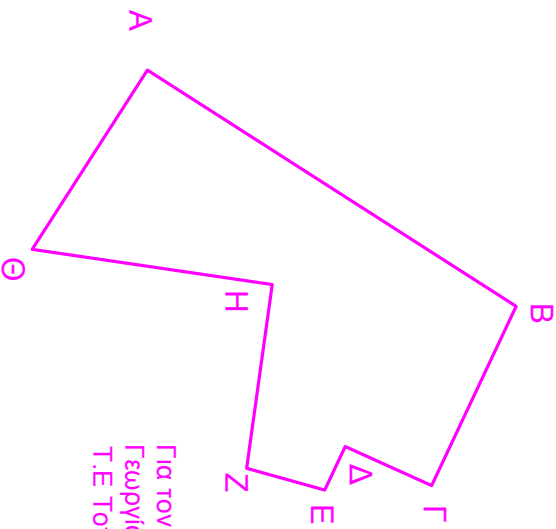

Διάγραμμα έκτασης παραχώρησης κατά χρήση
Αγρόκτημα Μικρότολης Διανομή έτους 1958
Τεμάχιο 4636 Εμβαδό=6125τμ

ΚΛΙΜΑΚΑ 1:2000

Συντεταγμένες ΕΓΣΑ		
A/A	X	Y
A	487092,32	4561156,56
B	487154,93	4561254,27
Γ	487202,32	4561231,76
Δ	487191,88	4561209,04
Ε	487203,54	4561203,56
Ζ	487197,66	4561182,92
Η	487149,18	4561189,65
Θ	487139,88	4561126,09

Τοπογραφικό Διάγραμμα του όμιλου
Πολιτικού Μηχανικού Ε.Δ.Ε
Αθανασίου Θεόδωρου

Για τον έλεγχο η υπαλληλός
Έωφγία Καξένου
Τ.Ε. Τοπογράφος Μηχανικός