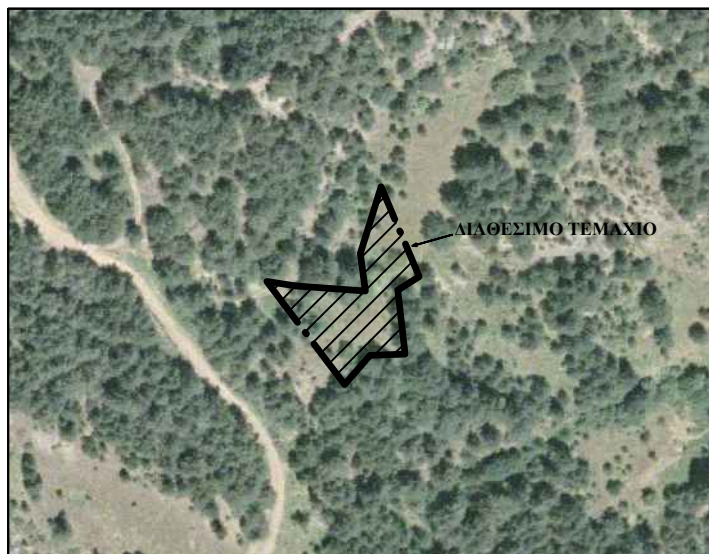

**ΑΓΡΟΚΤΗΜΑ ΠΕΥΚΟΦΥΤΟΥ**  
**ΔΗΜΟΤΙΚΗ ΕΝΟΤΗΤΑ ΑΡΡΕΝΩΝ**  
**ΔΗΜΟΣ ΝΕΣΤΟΡΙΟΥ Π.Ε. ΚΑΣΤΟΡΙΑΣ**  
**ΟΔΟΙΠΟΡΙΚΟ - ΘΕΣΗ ΓΕΩΤΕΜΑΧΙΟΥ (ΑΠΟΣΠΑΣΜΑ GOOGLE EARTH)**

Α		Β	
			Ε
	241007.04	4464609.02	ΑΜΦΕΙ
	241018.27	4464607.33	ΑΜΓ ΕΓ
	241045.32	4464605.35	ΑΜΙ ΕΦ
	241043.34	4464619.93	ΑΜΓ ΕJ
	241051.45	4464645.89	ΑΜΙ ΕΙ
	241066.23	4464610.91	ΑΜΕ Ι
	241057.88	4464605.66	ΑΜΓ ΕF
	241060.79	4464580.81	ΑΜΗ ΕI
	241047.02	4464580.33	ΑΜΙ ΕJ
	241037.27	4464568.95	ΑΜ ΕFJ
K	1683.47	K	232.16