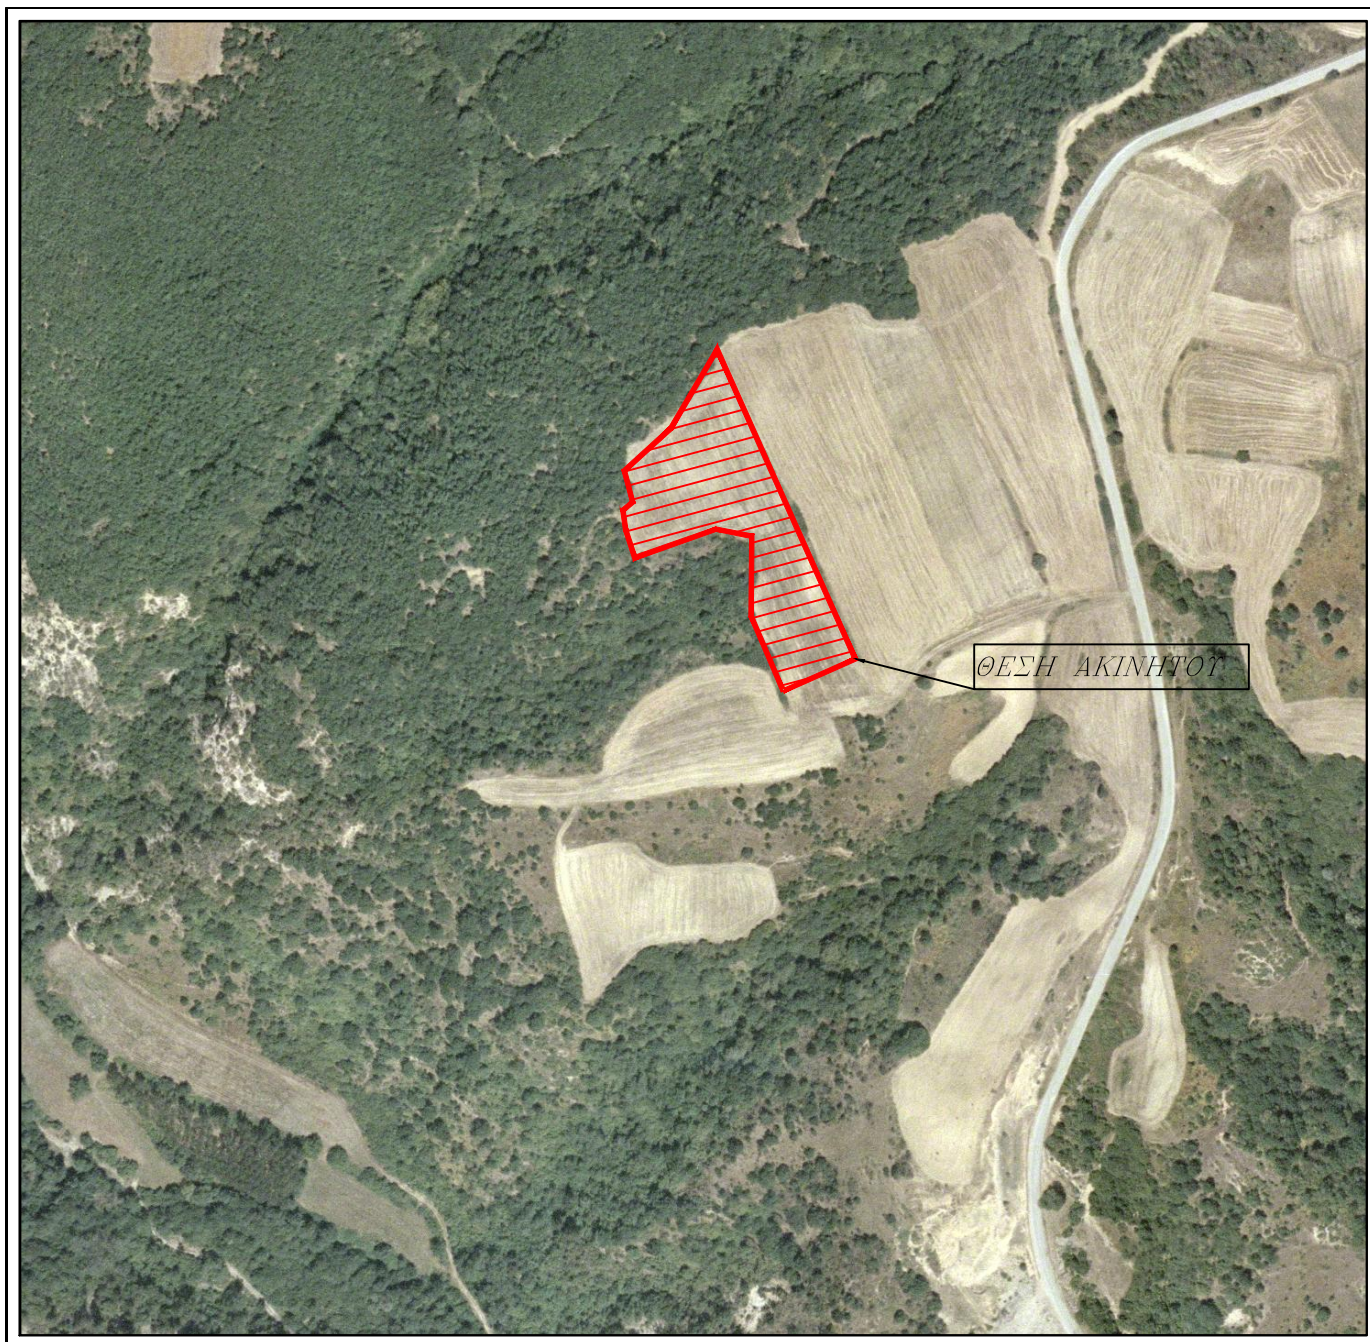

ΑΓΡΟΚΤΗΜΑ ΚΑΤΩ ΠΤΕΡΙΑΣ Ν. ΚΑΣΤΟΡΙΑΣ
 ΤΜΗΜΑ ΑΠΟ ΤΟ ΥΠ'ΑΡΙΘΜΟ 85 ΔΙΑΘΕΣΙΜΟ Ε=8.760τ.μ.
 ΟΡΙΣΤΙΚΗΣ ΔΙΑΝΟΜΗΣ ΕΤΟΥΣ 1935
 ΑΠΟΣΠΑΣΜΑ ΟΡΘΟΦΩΤΟΧΑΡΤΗ ΠΗΓΗ ΕΘΝΙΚΟ ΚΤΗΜΑΤΟΛΟΓΙΟ

ΠΙΝΑΚΑΣ ΣΤ/ΝΩΝ ΤΕΜΑΧΙΩΤ ΣΤΟ ΕΓΣΑ 87

Κορυφή	X	Y
A	X=249373.9238	Y=4489337.7628
B	X=249356.3447	Y=4489378.6718
Γ	X=249356.7142	Y=4489422.3138
Δ	X=249337.285	Y=4489426.1277
E	X=249292.934	Y=4489410.5049
Z	X=249287.9378	Y=4489425.8661
H	X=249286.3401	Y=4489436.4078
Θ	X=249291.7877	Y=4489440.8986
I	X=249287.1565	Y=4489457.9976
K	X=249312.5269	Y=4489480.9839
Λ	X=249337.8865	Y=4489524.2623
M	X=249413.2645	Y=4489355.3151