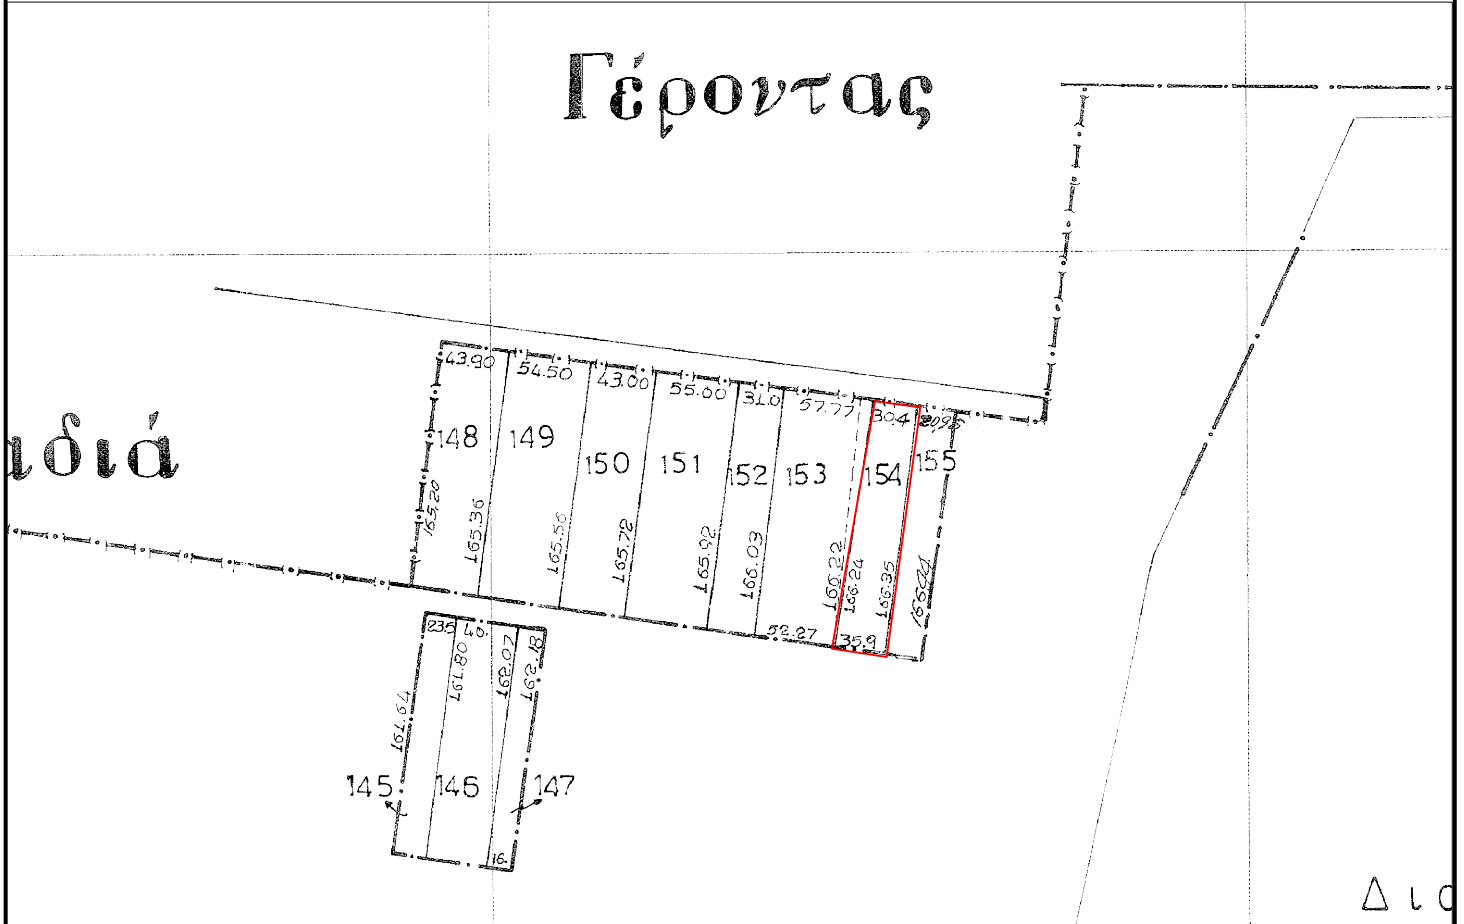

# ΑΡΓΟΚΤΗΜΑΤΟΣ "ΠΟΝΤΙΑΔΑ"

ΣΥΜΠΛ/ΚΗ ΔΙΑΝΟΜΗ 1974  
ΚΛΙΜΑΚΑ 1: 5000

ΕΓΣΑ 87

## Γέροντας

Ποντιάδα

Το αυτούσιο τεμάχιο 154 έκτασης 5.566 τ.μ.

	X	Y
A	557972,76	4538402,07
B	558002,89	4538398,06
Γ	557980,14	4538233,60
Δ	557944,59	4538238,53