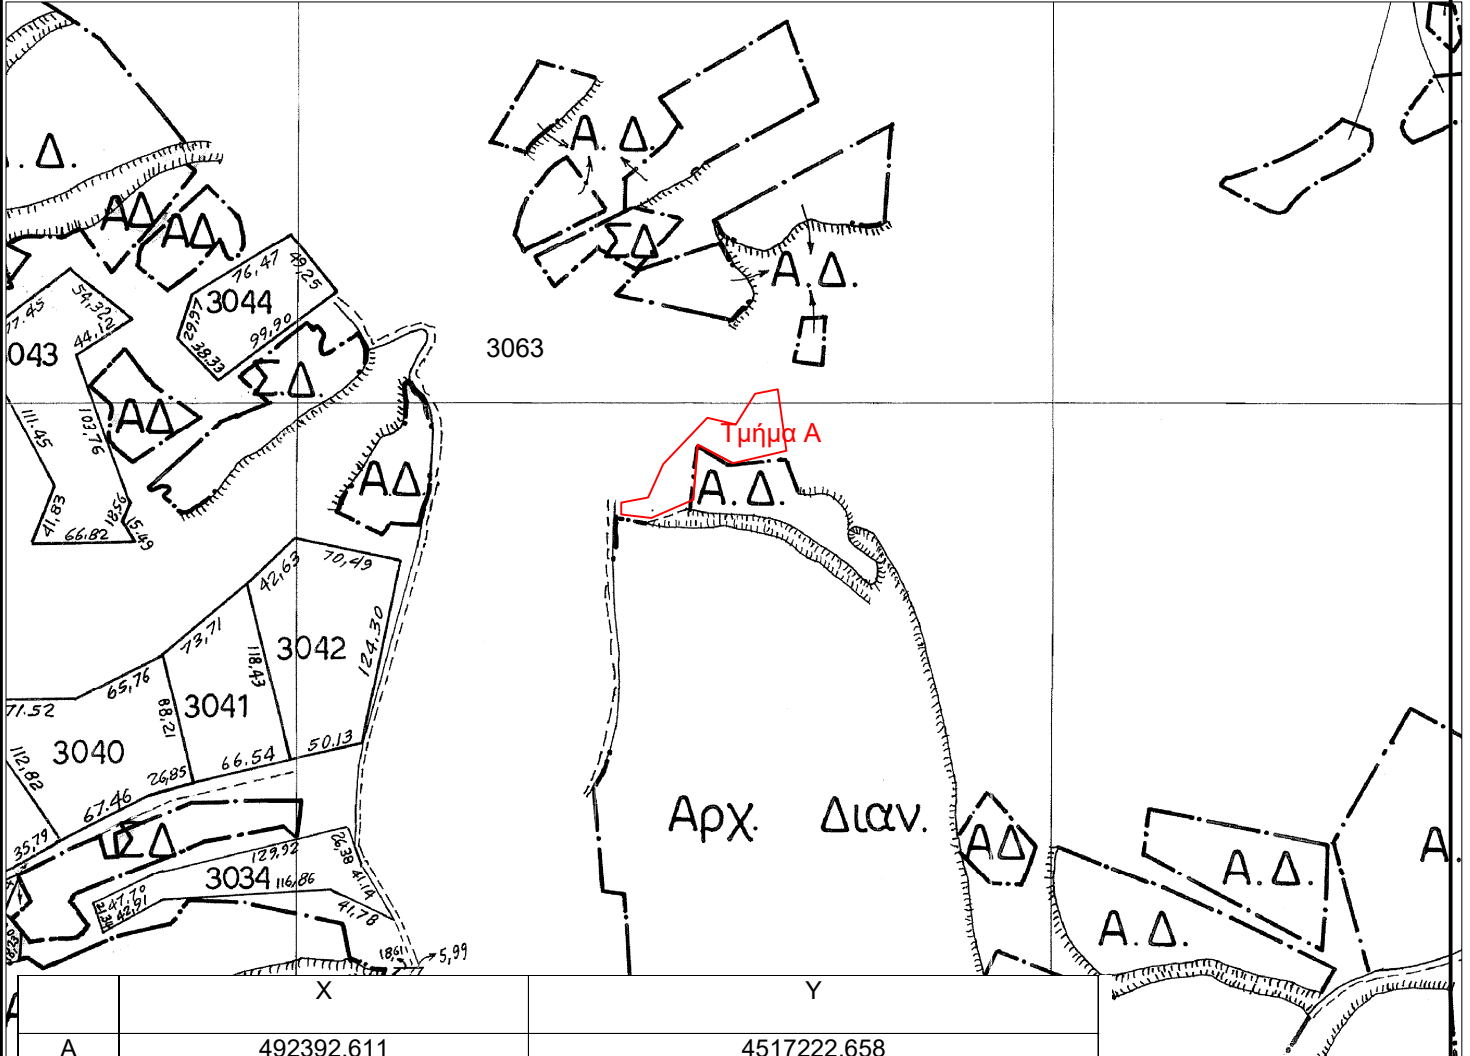

## ΑΡΓΟΚΤΗΜΑΤΟΣ

### "ΟΦΡΥΝΙΟ "

ΣΥΜΠΛ/ΚΗ ΔΙΑΝΟΜΗ 1994-95

ΚΛΙΜΑΚΑ 1: 5000

ΕΓΣΑ 87

	X	Y
A	492392,611	4517222,658
B	492410,402	4517225,973
Γ	492420,319	4517248,051
Δ	492449,525	4517278,726
E	492468,336	4517274,273
Z	492481,207	4517294,559
H	492496,058	4517297,528
Θ	492501,905	4517256,870
I	492466,472	4517248,708
K	492443,244	4517260,833
Λ	492440,389	4517224,638
M	492412,612	4517212,469
N	492392,699	4517214,900

Τμήμα Α του 3063  
κοινοχρήστου έκτασης  
3.000τ.μ.