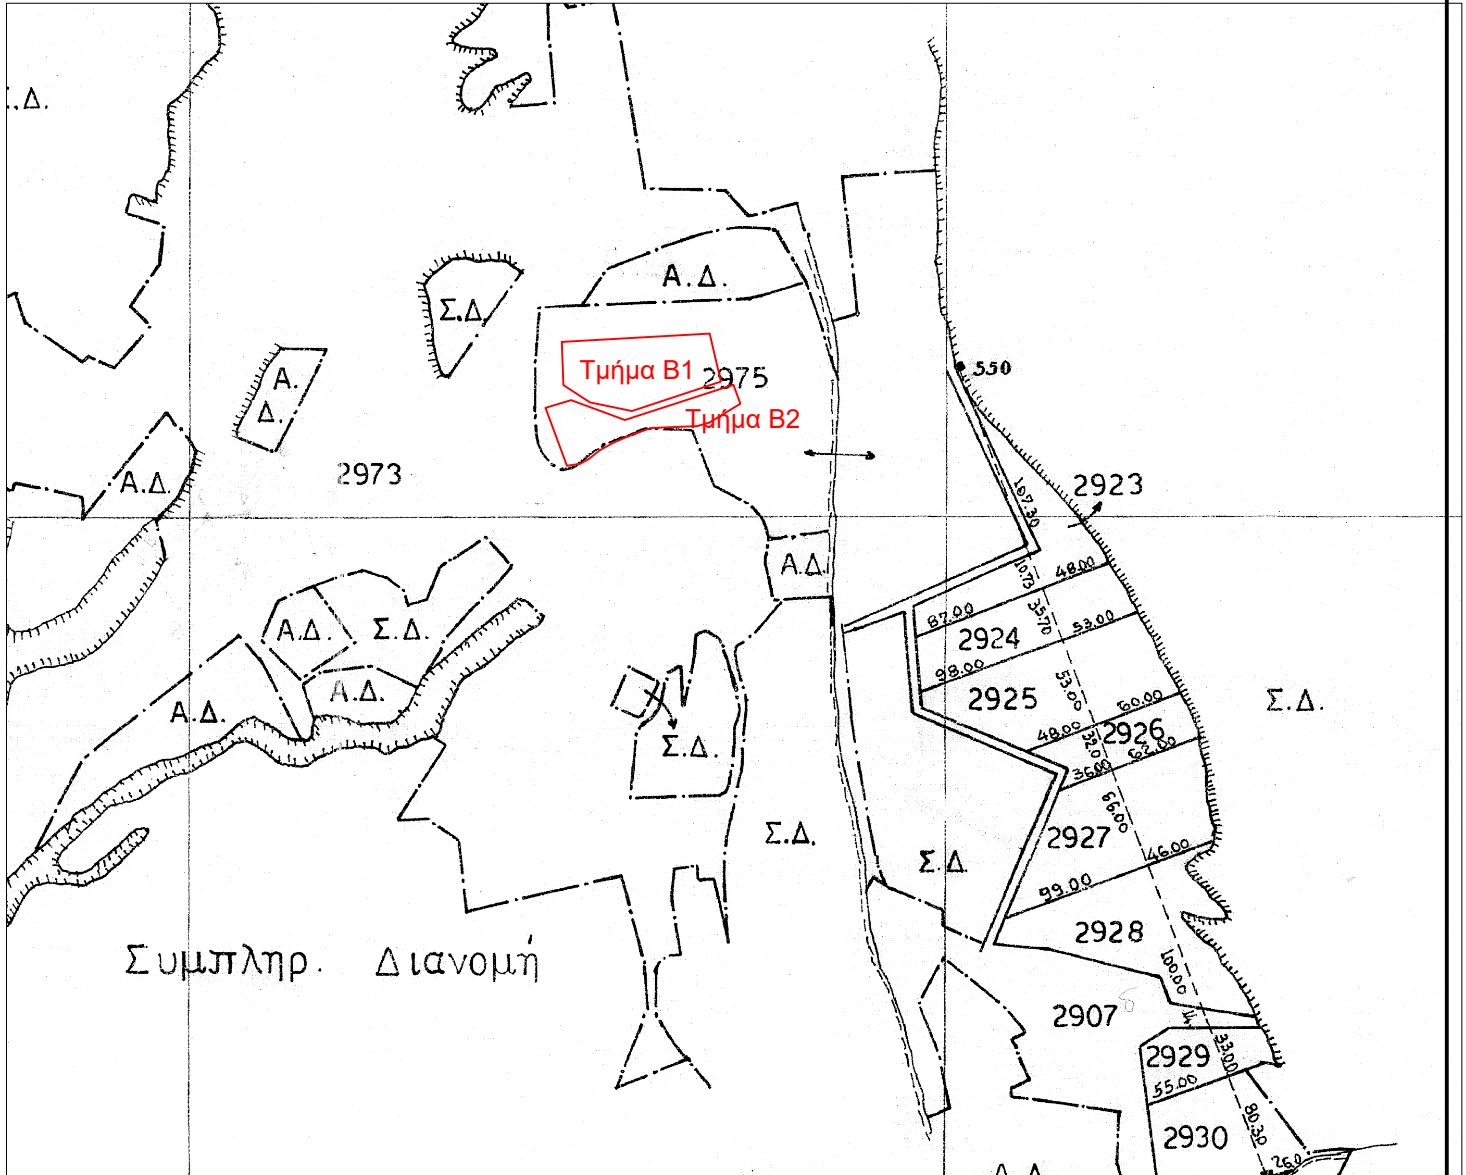

ΑΠΟΣΠΑΣΜΑ ΑΡΓΟΚΤΗΜΑΤΟΣ "ΟΦΡΥΝΙΟ "

ΕΓΣΑ 87

ΣΥΜΠΛ/ΚΗ ΔΙΑΝΟΜΗ 1979-80
ΚΛΙΜΑΚΑ 1: 5000

Τμήμα Β1 του 2975 κοινοχρήστου έκτασης 4.110τ.μ.

	X	Y
ΑΑ	491918.03	4515410.69
ΑΒ	492015.76	4515416.19
ΑΓ	492023.28	4515384.57
ΑΔ	491964.53	4515364.96
ΑΕ	491936.78	4515370.79
ΑΖ	491919.08	4515382.20