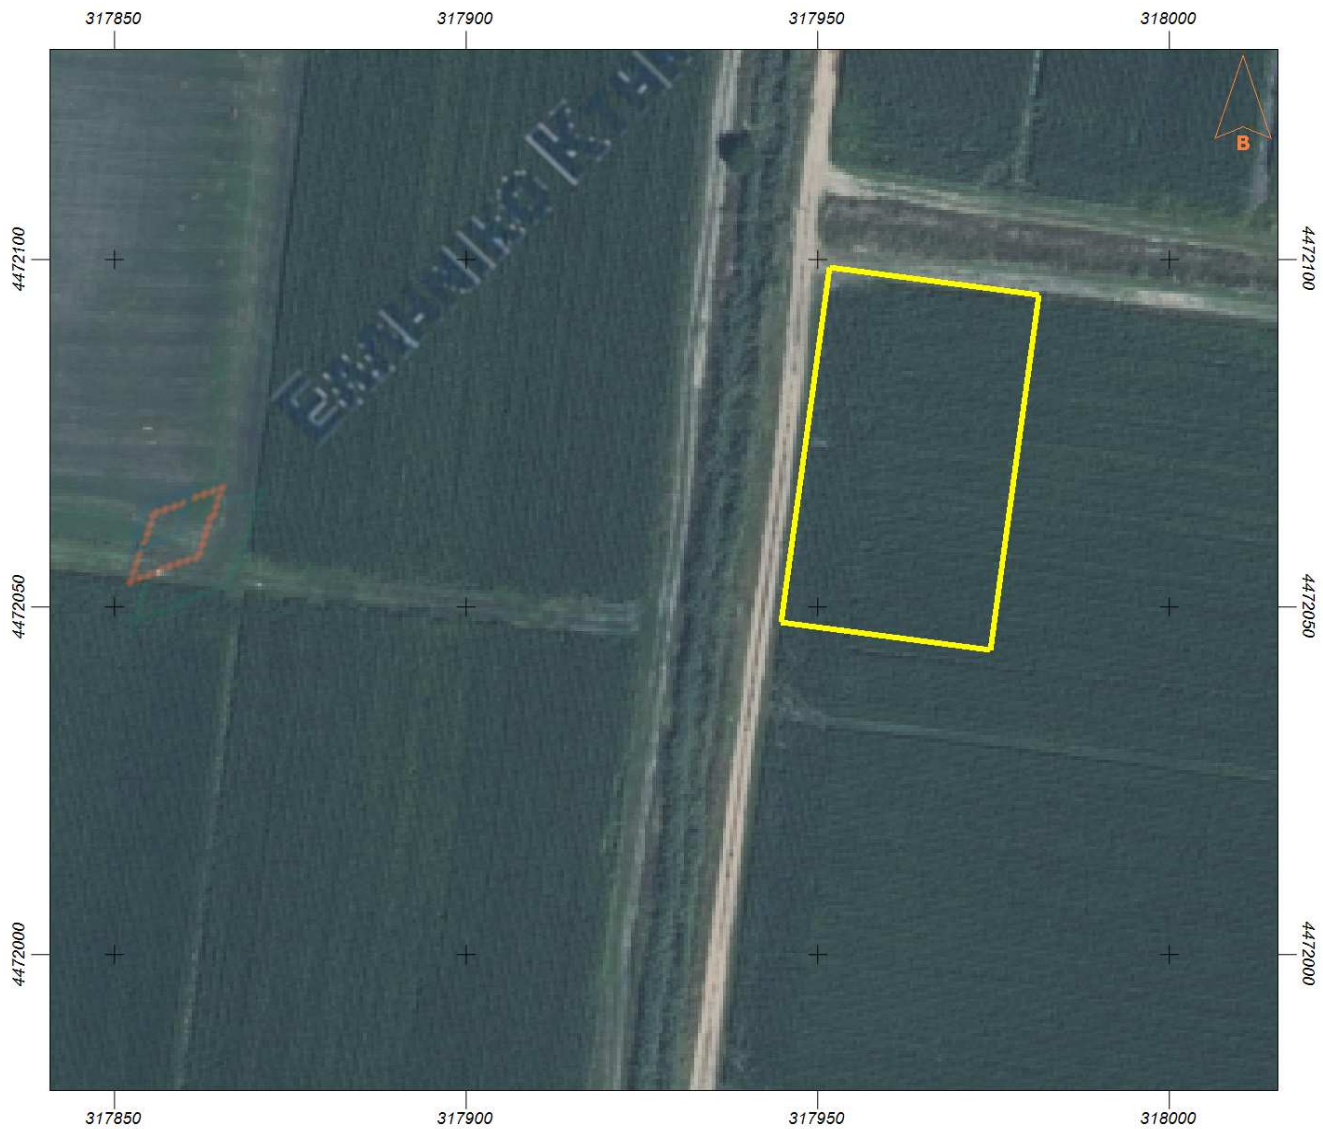

ΕΛΛΗΝΙΚΟ ΚΤΗΜΑΤΟΛΟΓΙΟ

Εμβαδόν: 1545.00 τ.μ.

Ιδιότητα:		
A/A	X	Y
0	317944.93	4472047.71
1	317974.67	4472043.76
2	317981.47	4472094.81
3	317951.74	4472098.76
4	317944.93	4472047.71