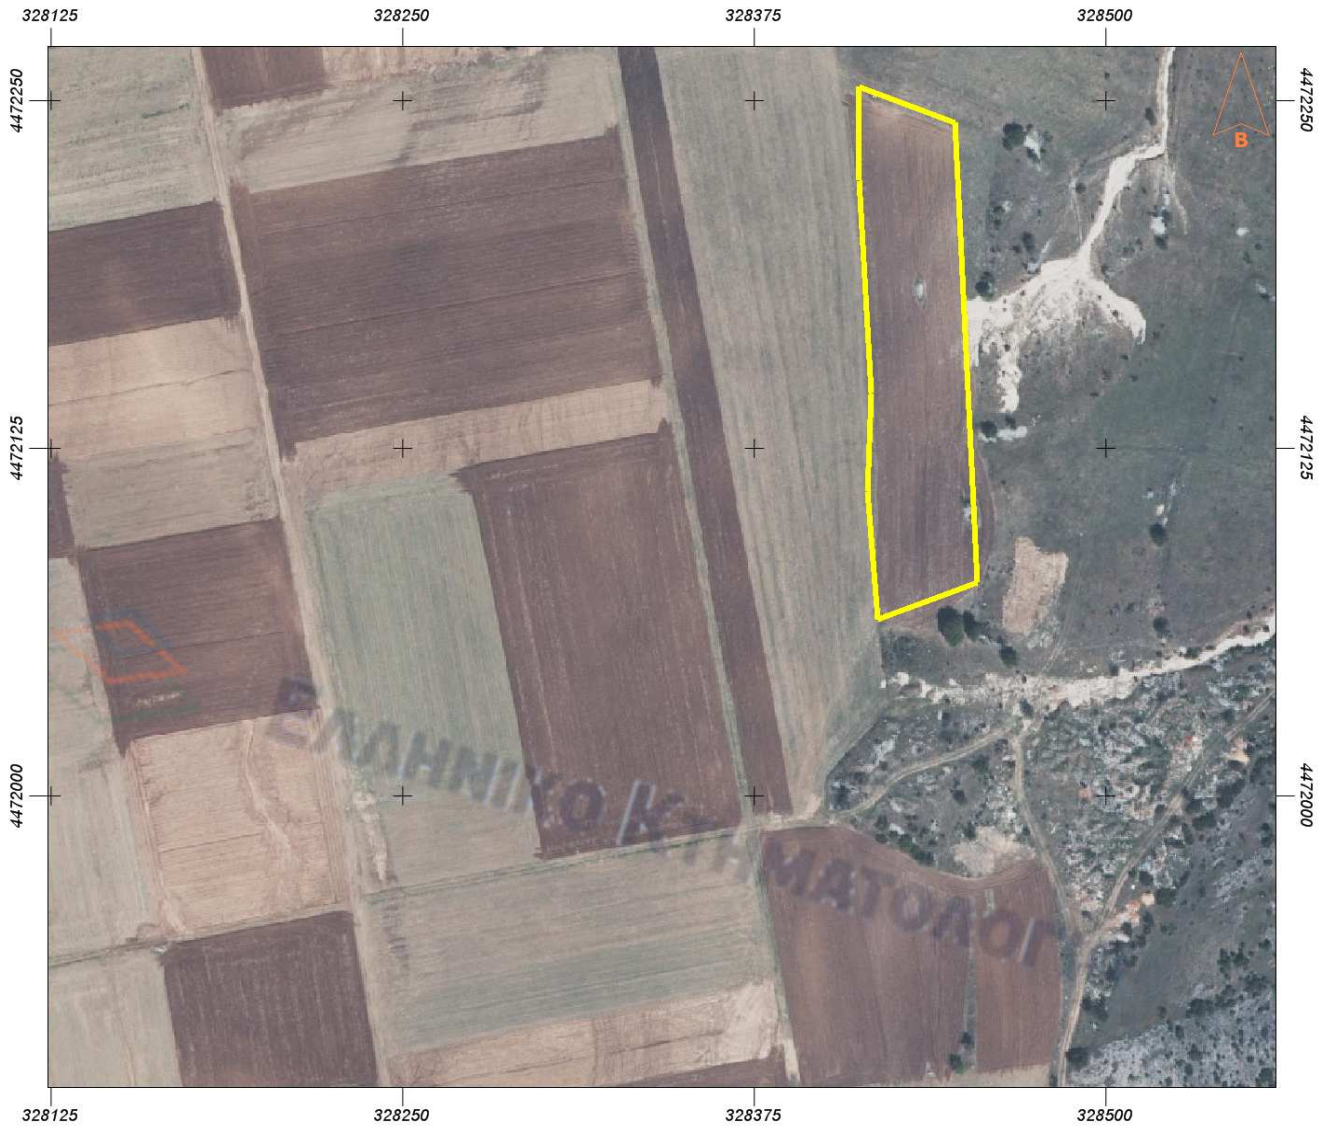

ΕΛΛΗΝΙΚΟ ΚΤΗΜΑΤΟΛΟΓΙΟ

Εμβαδόν: 6325.01 τ.μ.

Ιδιότητα:		
A/A	X	Y
0	328446.42	447224.02
1	328412.37	447225.89
2	328412.38	447220.91
3	328416.88	447214.70
4	328415.32	4472109.19
5	328419.01	4472063.26
6	328454.55	4472076.58