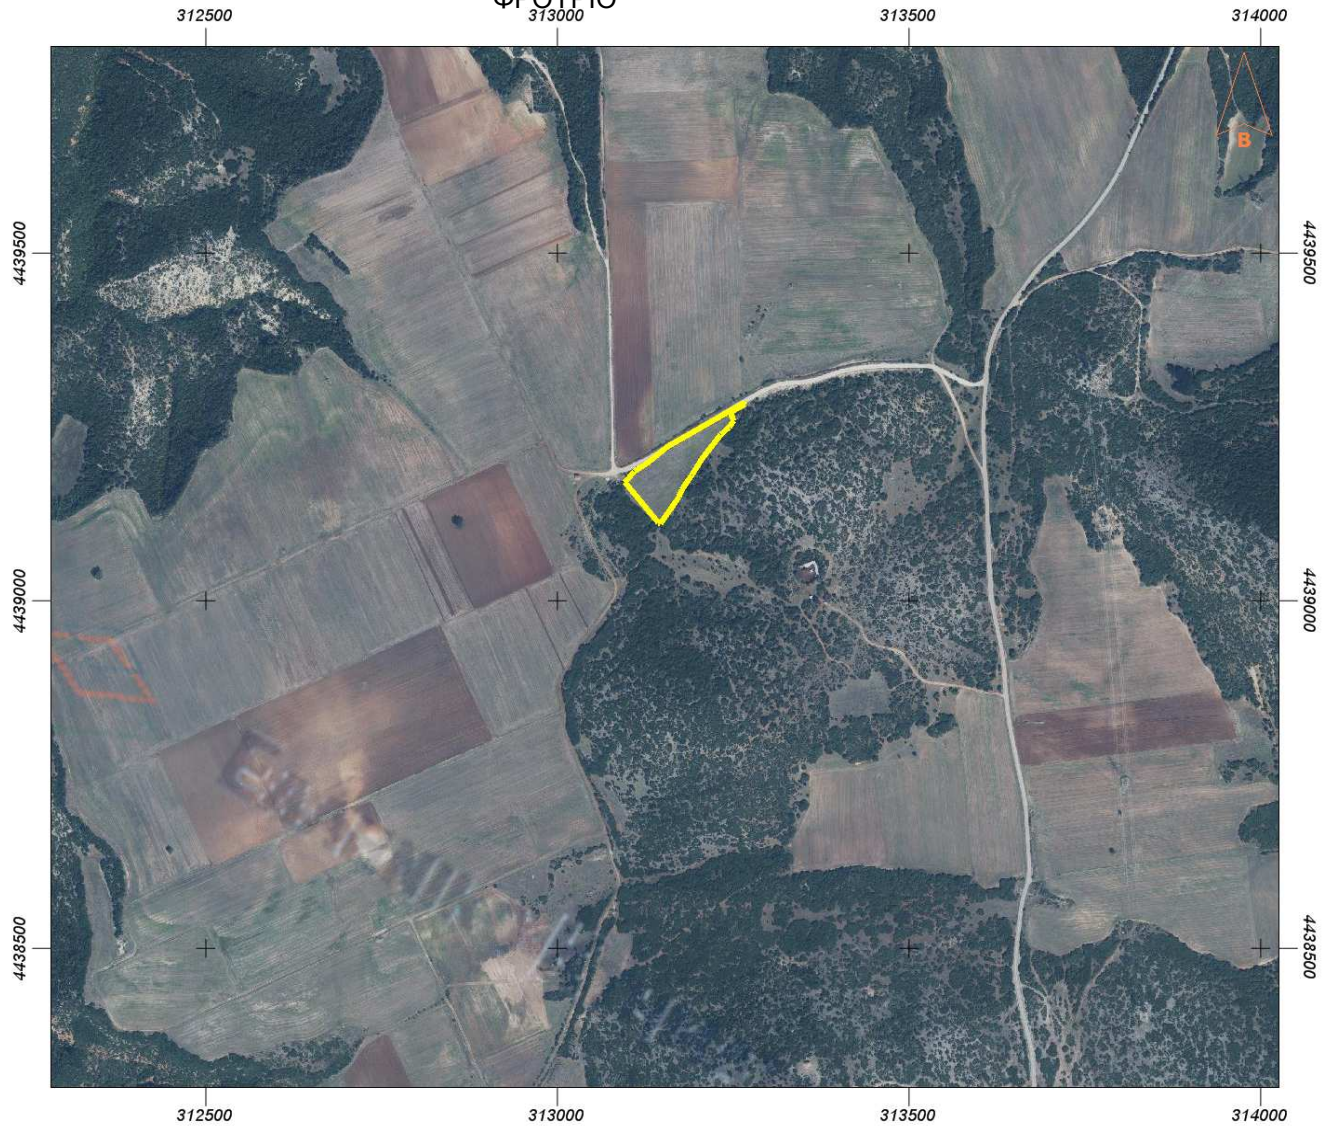

ΕΛΛΗΝΙΚΟ ΚΤΗΜΑΤΟΛΟΓΙΟ

ΤΣΙΦΤΣΗ ΒΑΣΙΛΙΚΗ
 ΣΑΡΗΚΥΡΙΑΚΙΔΗΣ ΘΕΜΙΣΤΟΚΛΗΣ
 ΦΡΟΥΡΙΟ

Εμβαδόν: 8595.10 τ.μ.

Ιδιότητα:		
Α/Α	X	Y
0	313096.63	4439169.77
1	313109.32	4439184.81
2	313128.74	4439197.40
3	313157.78	4439220.92
4	313267.23	4439283.89
5	313267.25	4439281.94
6	313245.63	4439270.00
7	313250.94	4439258.01
8	313244.55	4439248.87
9	313233.20	4439237.67
10	313207.06	4439203.24
11	313191.78	4439179.61
12	313177.92	4439159.08
13	313173.92	4439147.88
14	313147.45	4439110.03
15	313144.63	4439111.52