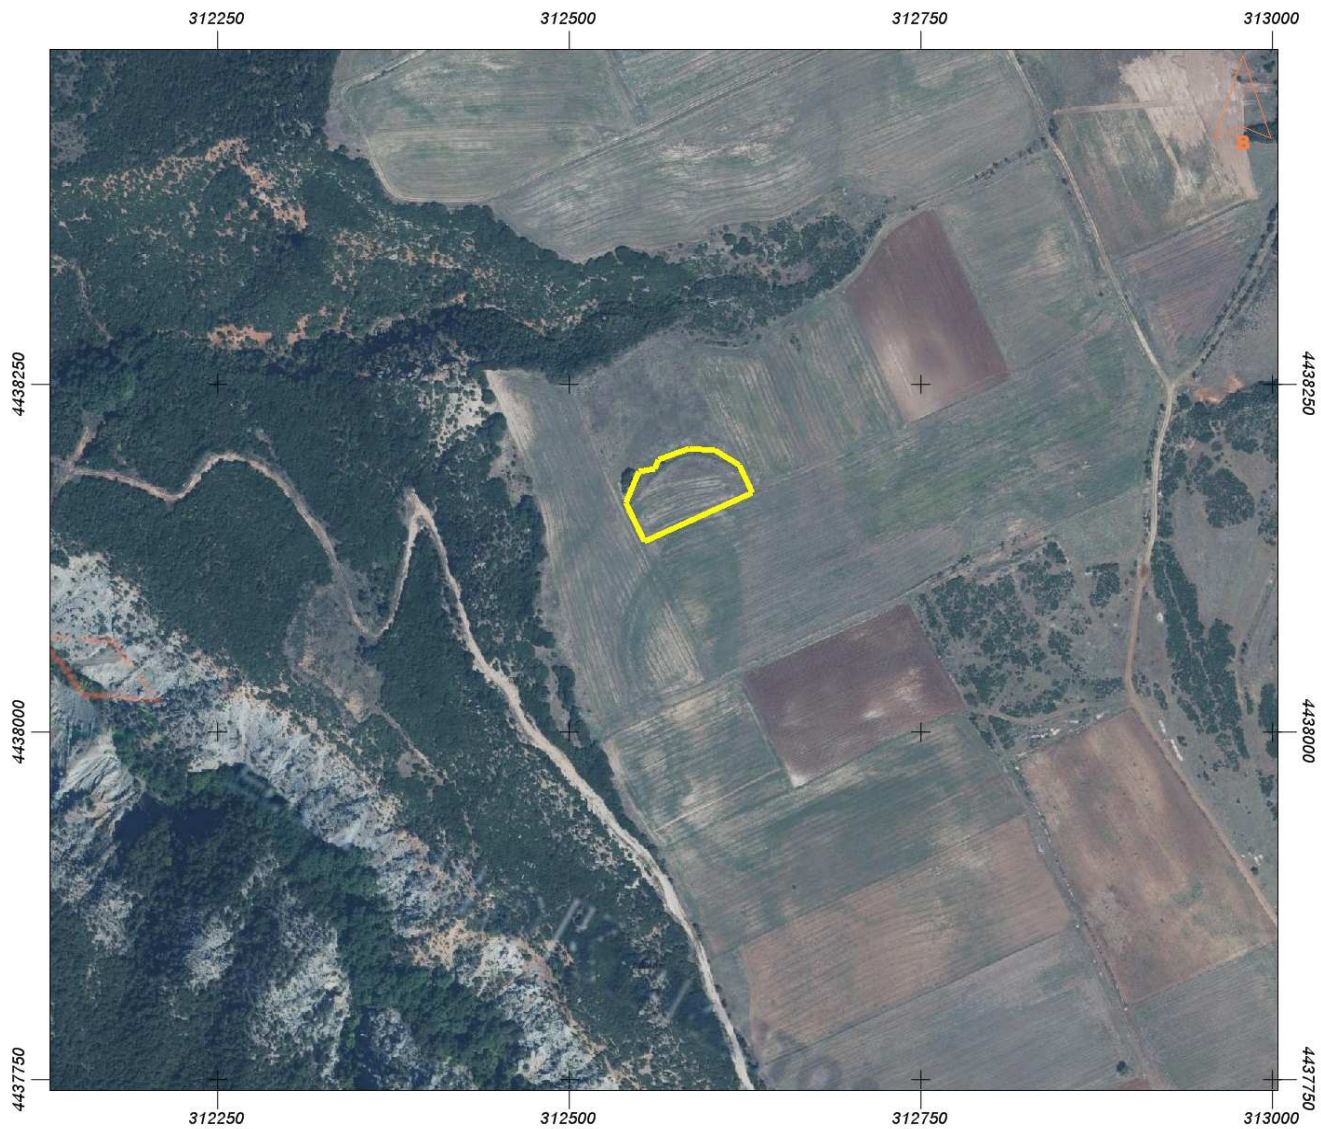

ΕΛΛΗΝΙΚΟ ΚΤΗΜΑΤΟΛΟΓΙΟ

ΣΤΑΘΟΠΟΥΛΟΥ ΜΑΡΙΑ
ΦΡΟΥΡΙΟ

Εμβαδόν: 3602.19 τ.μ.

Ιδιότητα:		
Α/Α	X	Y
0	312553.47	4438136.54
1	312630.51	4438171.68
2	312621.39	4438191.43
3	312603.99	4438202.19
4	312585.37	4438203.26
5	312563.88	4438195.76
6	312561.37	4438188.58
7	312549.91	4438187.15
8	312540.71	4438164.51