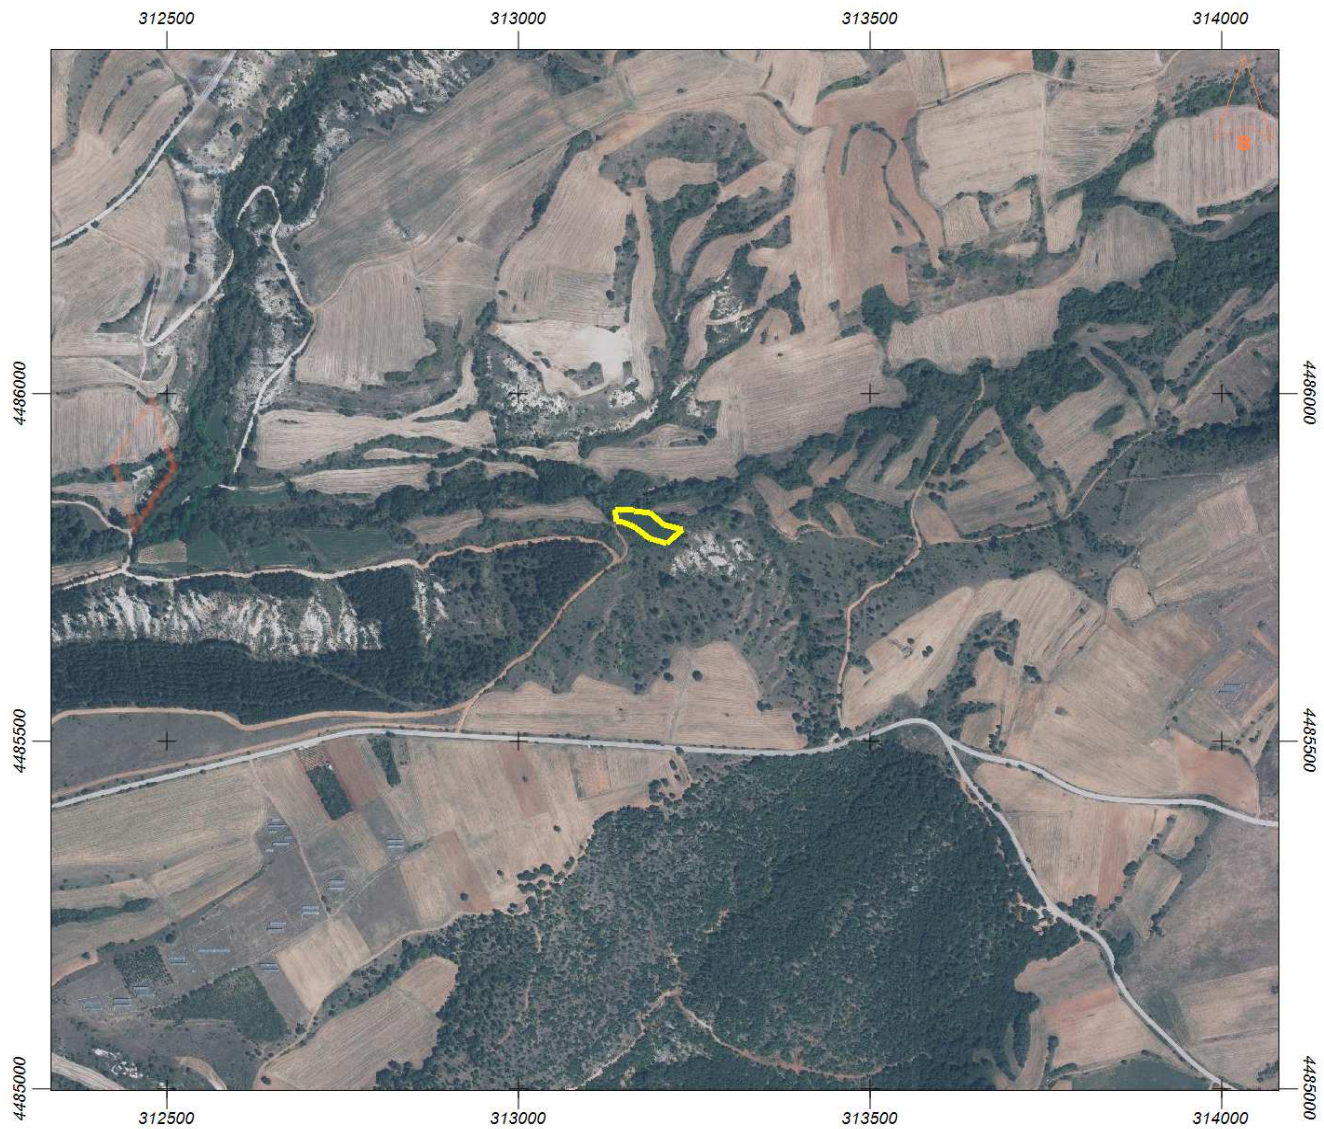

ΕΛΛΗΝΙΚΟ ΚΤΗΜΑΤΟΛΟΓΙΟ

ΜΕΝΤΕΚΙΔΗΣ ΣΑΒΒΑΣ ΚΑΡΥΟΧΩΡΙ

Εμβαδόν: 2200.00 τ.μ.

| Ιδιότητα: | | |
|-----------|-----------|------------|
| Α/Α | X | Y |
| 0 | 313137.87 | 4485833.09 |
| 1 | 313140.09 | 4485815.20 |
| 2 | 313149.87 | 4485814.40 |
| 3 | 313165.41 | 4485807.92 |
| 4 | 313187.49 | 4485789.95 |
| 5 | 313211.25 | 4485784.34 |
| 6 | 313234.55 | 4485803.83 |
| 7 | 313207.27 | 4485810.72 |
| 8 | 313187.61 | 4485827.63 |
| 9 | 313164.96 | 4485830.36 |
| 10 | 313164.84 | 4485831.38 |