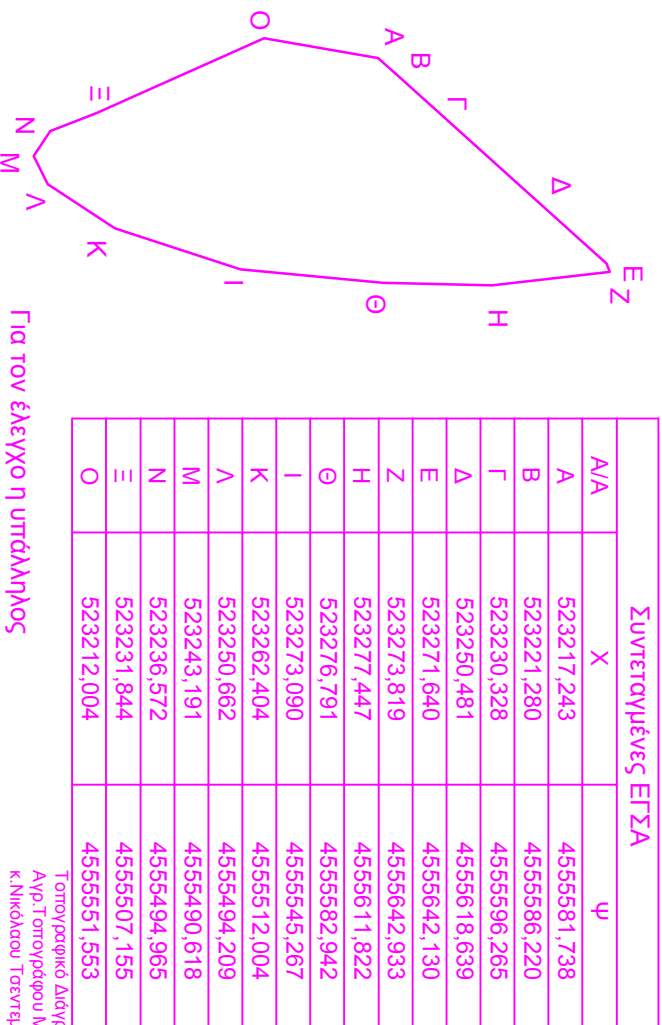

Διάγραμμα έκτασης παραχώρησης κατά Χρήση
Αγρόκτημα Νικηφόρου Διανομή έτους 1931
Τμήμα τεμαχίου 731 Εμβαδό=6084Τμ

ΚΛΙΜΑΚΑ 1:2000

Για τον έλεγχο η υπάλληλος
Γεωγία Κοξένογλου
Τ.Ε. Τοπογράφος Μηχανικός

Τοπογραφικό Διάγραμμα του ιδίου
Αγρ. Τοπογράφου Μηχανικού Α.Π.Θ
Κ. Νικόλαου Τσεντρίτση