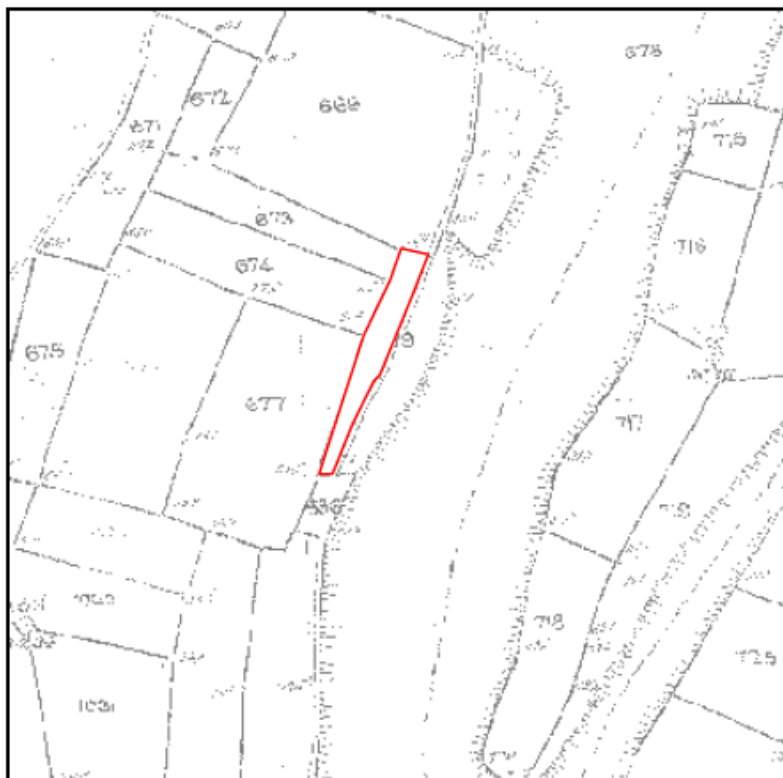

Ταχ.Δ/ση : Ραιδεστού 9
Ταχ.Κωδ. : 68200 Ορεστιάδα
Τηλέφωνο : 2552081725
TELEFAX : 2552023328

Ορεστιάδα 28-01-2020

Α Π Ο Σ Π Α Σ Μ Α

ΑΓΡΟΚΤΗΜΑ ΘΥΡΕΑΣ
ΑΡΧΙΚΗ ΔΙΑΝΟΜΗ 1959

ΚΛΙΜΑΚΑ 1:5000

Υ Π Ο Μ Ν Η Μ Α

Αριθμός τεμαχίου	Έκταση τ.μ.	Χαρακτηρισμός	Παρατηρήσεις
Τμήμα 579	2.235	Δημόσιο	Πρόκειται να εκμισθωθεί σύμφωνα με τις διατάξεις του Ν.4061/12 και του Ν.4235/14

συντεταγμένες τεμαχίου σύμφωνα με το τοπογραφικό διάγραμμα των ορθοφωτοχαρτών της

α/α	X	Y
A	710142.41	4588659.86
B	710160.01	4588656.03
Γ	710148.39	4588627.11
Δ	710128.77	4588579.09
E	710125.15	4588575.47
Z	710111.73	4588547.85
H	710098.82	4588516.09
Θ	710090.30	4588515.86
I	710118.77	4588604.31
K	710135.91	4588640.06
Λ	710142.41	4588659.86