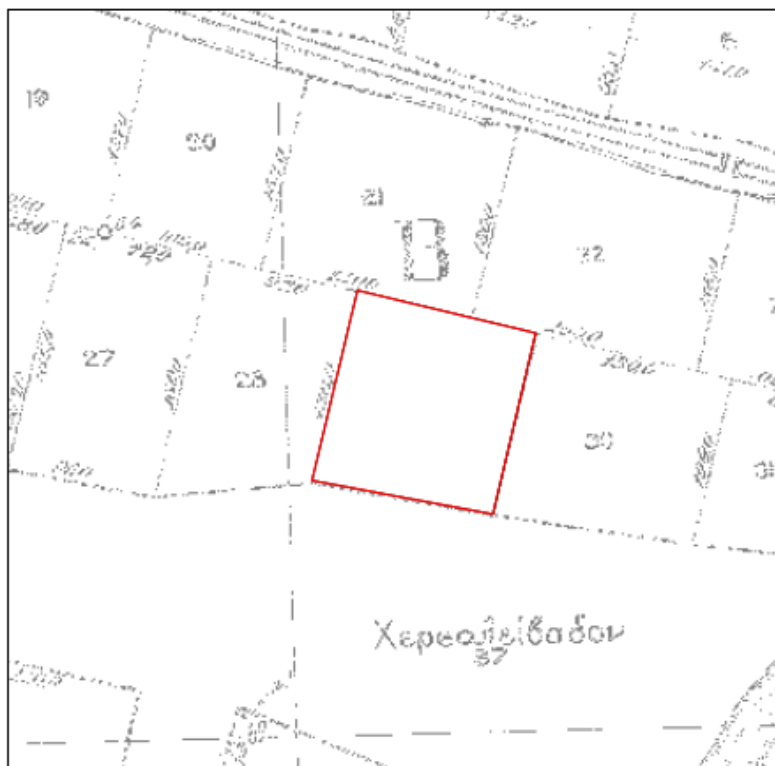

ΕΛΛΗΝΙΚΗ ΔΗΜΟΚΡΑΤΙΑ
ΠΕΡΙΦΕΡΕΙΑ ΑΝΑΤ. ΜΑΚΕΔΟΝΙΑΣ - ΘΡΑΚΗΣ
ΓΕΝΙΚΗ ΔΙΕΥΘΥΝΣΗ ΠΕΡΙΦΕΡΕΙΑΚΗΣ
ΑΓΡΟΤΙΚΗΣ ΟΙΚΟΝΟΜΙΑΣ & ΚΤΗΝΙΑΤΡΙΚΗΣ
ΔΙΕΥΘΥΝΣΗ ΑΓΡΟΤΙΚΗΣ ΟΙΚΟΝΟΜΙΑΣ &
ΚΤΗΝΙΑΤΡΙΚΗΣ ΟΡΕΣΤΙΑΔΑΣ
ΠΕΡΙΦΕΡΕΙΑΚΗΣ ΕΝΟΤΗΤΑΣ ΕΒΡΟΥ
ΤΜΗΜΑ ΤΟΠΟΓΡΑΦΙΑΣ, ΕΠΟΙΚΙΣΜΟΥ-ΑΝΑΔΑΣΜΟΥ

Ταχ.Δ/ση : Ραιδεστού 9
Ταχ.Κωδ. : 68200 Ορεστιάδα
Τηλέφωνο : 2552081725
TELEFAX : 2552023328

Ορεστιάδα 13-01-2020

Α Π Ο Σ Π Α Σ Μ Α

ΑΓΡΟΚΤΗΜΑ ΔΙΔΟΦΟΥ
ΑΡΧΙΚΗ ΔΙΑΝΟΜΗ 1932

ΚΛΙΜΑΚΑ 1:5000

Υ Π Ο Μ Ν Η Μ Α

Αριθμός τεμαχίου	Έκταση τ.μ.	Χαρακτηρισμός	Παρατηρήσεις
29	15.000	Διαθέσιμο	Πρόκειται να εκμισθωθεί σύμφωνα με τις διατάξεις του Ν.4061/12 και του Ν.4235/14

συντεταγμένες τεμαχίου σύμφωνα με το τοπογραφικό διάγραμμα του Πολιτικού Μηγ/κού Παπαλαμπίδη Ζήση

α/α	X	Y
A	695350.05	4619692.11
B	695466.78	4619664.28
Γ	695438.49	4619545.61
Δ	695320.37	4619567.60
E	695350.05	4619692.11