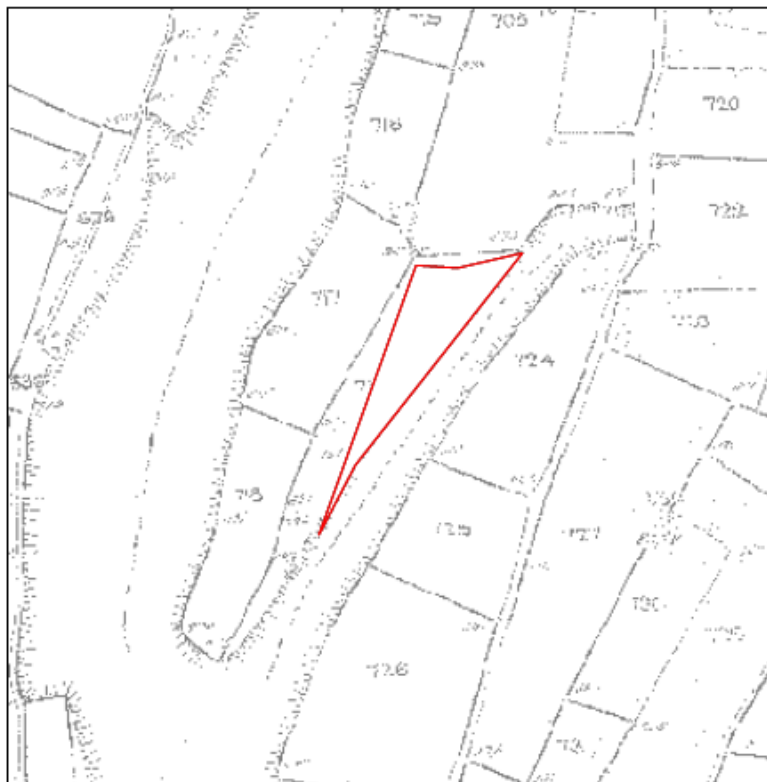

Ταχ.Δ/ση : Ραιδεστού 9
Ταχ.Κωδ. : 68200 Ορεστιάδα
Τηλέφωνο : 2552081725
TELEFAX : 2552023328

Ορεστιάδα 30-01-2020

Α Π Ο Σ Π Α Σ Μ Α

ΑΓΡΟΚΤΗΜΑ ΘΥΡΕΑΣ
ΑΡΧΙΚΗ ΔΙΑΝΟΜΗ 1959

ΚΛΙΜΑΚΑ 1:5000

Υ Π Ο Μ Ν Η Μ Α

Αριθμός τεμαχίου	Έκταση τ.μ.	Χαρακτηρισμός	Παρατηρήσεις
Τμήμα 719	4.770	Δημόσιο	Πρόκειται να εκμισθωθεί σύμφωνα με τις διατάξεις του Ν.4061/12 και του Ν.4235/14

συντεταγμένες τεμαχίου σύμφωνα με το τοπογραφικό διάγραμμα του Αγρ. Τοπογράφου Μηχ/κού Παπαντωνίου Γεωργίου

α/α	X	Y
A	710346.32	4588570.75
B	710373.10	4588569.03
Γ	710415.32	4588578.81
Δ	710306.57	4588441.17
E	710282.96	4588395.76
Z	710346.32	4588570.75