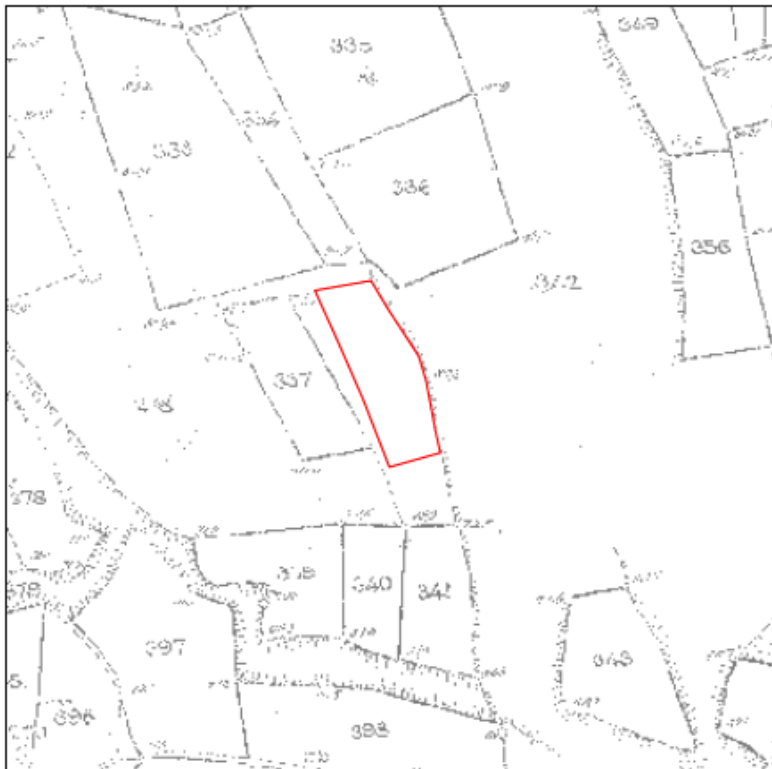

Ταχ.Δ/ση : Ραιδεστού 9
Ταχ.Κωδ. : 68200 Ορεστιάδα
Τηλέφωνο : 2552081725
TELEFAX : 2552023328

Ορεστιάδα 27-01-2020

Α Π Ο Σ Π Α Σ Μ Α

ΑΓΡΟΚΤΗΜΑ ΘΥΡΕΑΣ
ΑΡΧΙΚΗ ΔΙΑΝΟΜΗ 1959

ΚΛΙΜΑΚΑ 1:5000

Υ Π Ο Μ Ν Η Μ Α

Αριθμός τεμαχίου	Έκταση τ.μ.	Χαρακτηρισμός	Παρατηρήσεις
Τμήμα 338	4.836	Δημόσιο	Πρόκειται να εκμισθωθεί σύμφωνα με τις διατάξεις του Ν.4061/12 και του Ν.4235/14

συντεταγμένες τεμαχίου σύμφωνα
με το τοπογραφικό διάγραμμα
των ορθοφωτοχαρτών της
.....

α/α	X	Y
A	707476.01	4588086.72
B	707512.22	4588093.10
Γ	707523.05	4588075.30
Δ	707543.17	4588043.97
E	707547.81	4588028.49
Z	707554.00	4587996.38
H	707557.24	4587981.50
Θ	707524.00	4587972.00
I	707507.00	4588017.00
K	707491.00	4588053.00
Λ	707476.01	4588086.72