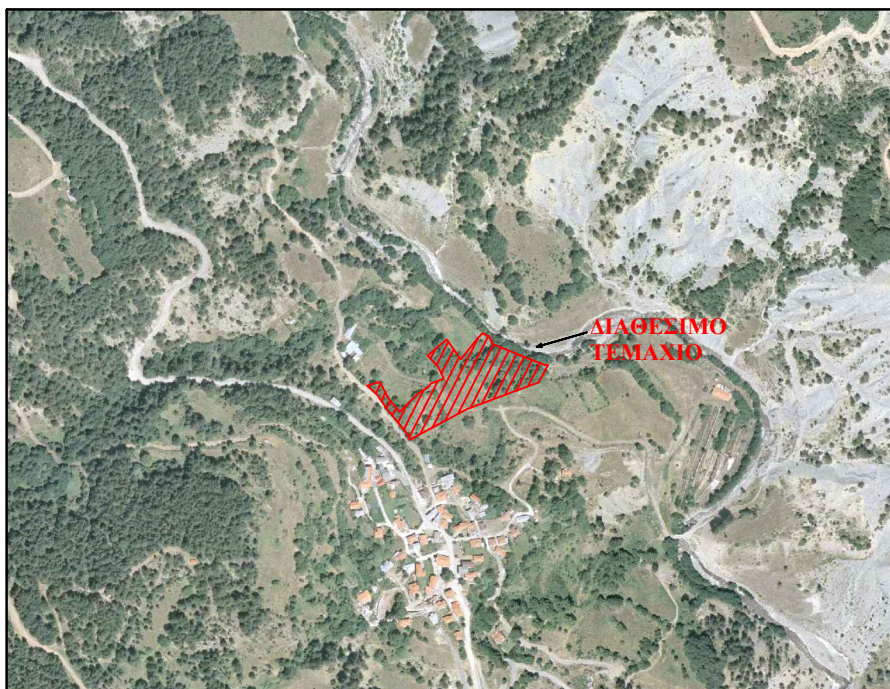

ΑΓΡΟΚΤΗΜΑ ΠΕΥΚΟΦΥΤΟΥ
ΔΗΜΟΤΙΚΗ ΕΝΟΤΗΤΑ ΑΡΡΕΝΩΝ
ΔΗΜΟΣ ΝΕΣΤΟΡΙΟΥ Π.Ε. ΚΑΣΤΟΡΙΑΣ
ΟΔΟΠΟΡΙΚΟ - ΘΕΣΗ ΓΕΩΤΕΜΑΧΙΟΥ (ΑΠΟΣΠΑΣΜΑ GOOGLE EARTH)
ΚΛΙΜΑΚΑ 1:5000

Συντεταγμένες αγροτεμαχίου σε Εγσα87

Κορυφή	X	Y
A	241353.91	4464856.50
B	241349.15	4464865.34
Γ	241329.91	4464888.53
Δ	241316.46	4464908.03
E	241305.05	4464918.04
Z	241319.59	4464922.13
H	241329.75	4464902.98
Θ	241342.18	4464888.19
I	241362.51	4464908.50
K	241374.15	4464915.99
Λ	241377.71	4464920.73
M	241392.51	4464925.66
N	241385.80	4464939.46
Ξ	241373.61	4464952.22
O	241395.53	4464970.69
Π	241411.65	4464947.94
P	241429.45	4464970.32
1	241430.92	4464971.91
2	241436.37	4464977.84
3	241437.31	4464977.03
4	241442.77	4464974.36
5	241445.61	4464971.16
6	241447.35	4464968.48
7	241446.64	4464965.64
8	241506.99	4464941.56
9	241507.96	4464941.54
10	241510.45	4464941.52
11	241511.03	4464941.52
12	241510.30	4464940.23
13	241507.44	4464941.37
X	241509.35	4464938.53
Ψ	241499.99	4464921.86
Ω	241419.00	4464891.42
Εμβαδό:	9455.04	