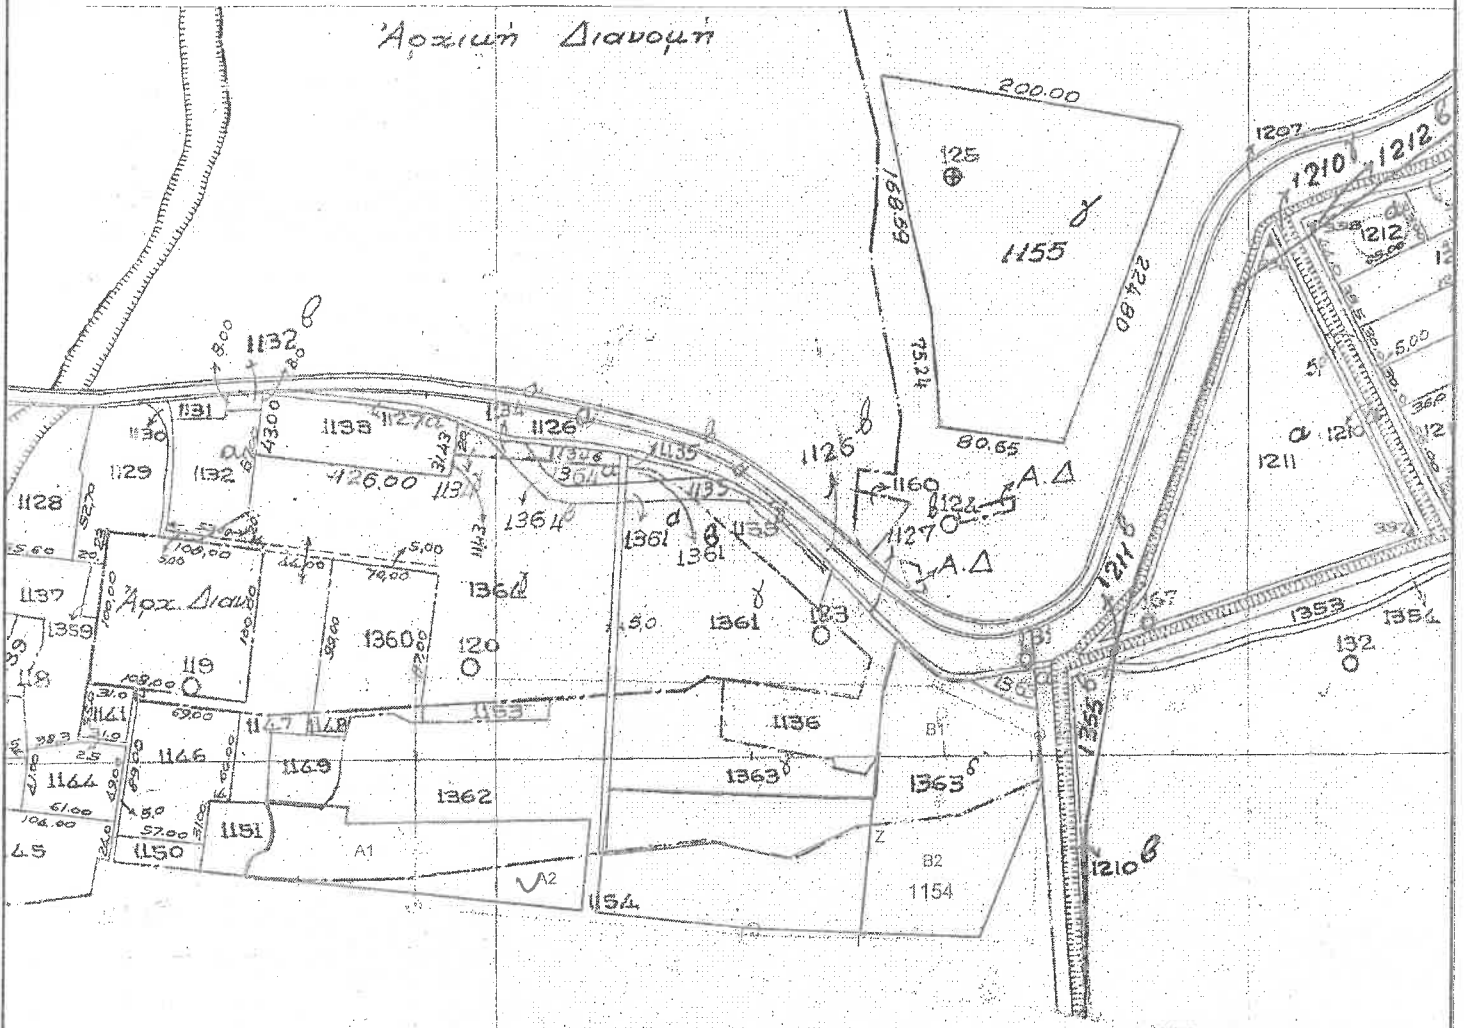

# ΑΠΟΣΠΑΣΜΑ ΑΡΓΟΚΤΗΜΑΤΟΣ "ΝΕΑ ΚΑΡΒΑΛΗ"

ΣΥΜΠΛΗΡΩΜΑΤΙΚΗ ΔΙΑΝΟΜΗ 1965  
Ως ΑΝΑΘΕΩΡΗΣΗ ΤΟ ΕΤΟΣ 1966  
ΚΛΙΜΑΚΑ 1: 5000

ΕΓΣΑ 87

Τμήμα A2 του 1154 τεμαχίου έκτασης 2.926τ.μ.

	X	Y
Θ	543616,663	4534003,164
Η	543664,810	4533999,450
Ζ	543723,710	4534000,920
Ε	543842,320	4534014,620
Ρ	543839,17	4533979,55