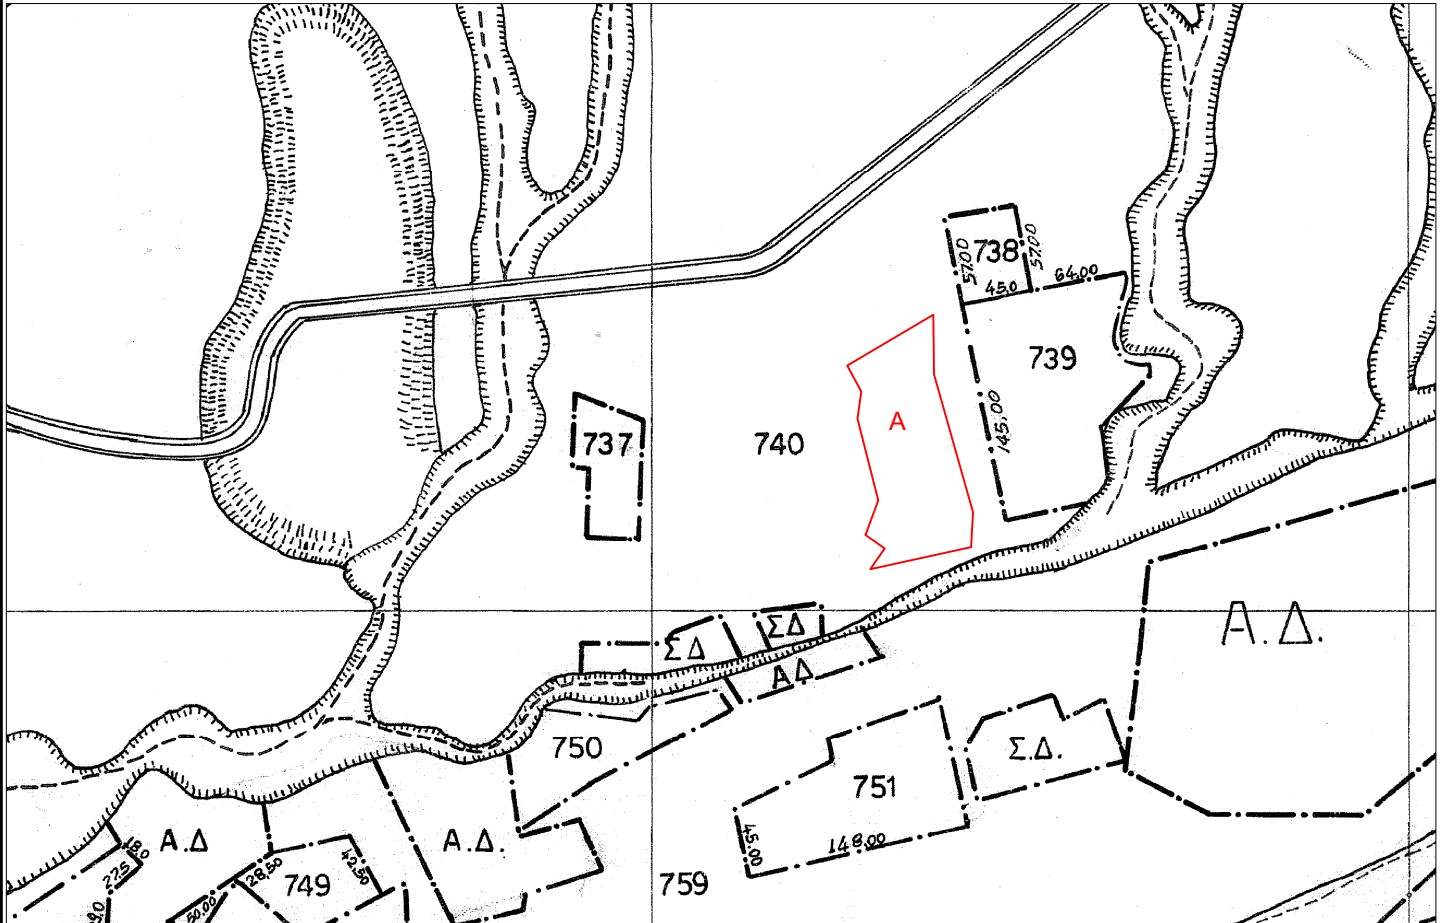

# ΑΠΟΣΠΑΣΜΑ ΑΡΓΟΚΤΗΜΑΤΟΣ "ΚΟΚΚΙΝΟΧΩΡΙ"

ΕΓΣΑ 87

ΣΥΜΠΛΗΡΩΜΑΤΙΚΗ ΔΙΑΝΟΜΗ 1978  
ΚΛΙΜΑΚΑ 1: 5000

Τμήμα Α του τεμαχίου 740 εμβαδόν 8.553τ.μ.

	X	Y
A	498299,46	4517060,82
B	498355,92	4517093,62
Γ	498356,36	4517054,26
Δ	498382,30	4516963,09
E	498380,92	4516939,97
Z	498314,29	4516925,34
H	498323,80	451939,11
Θ	498311,10	4516948,10
I	498319,57	4516970,85
K	498305,81	4517024,82
Λ	498308,45	4517042,82
A	498299,46	4517060,82