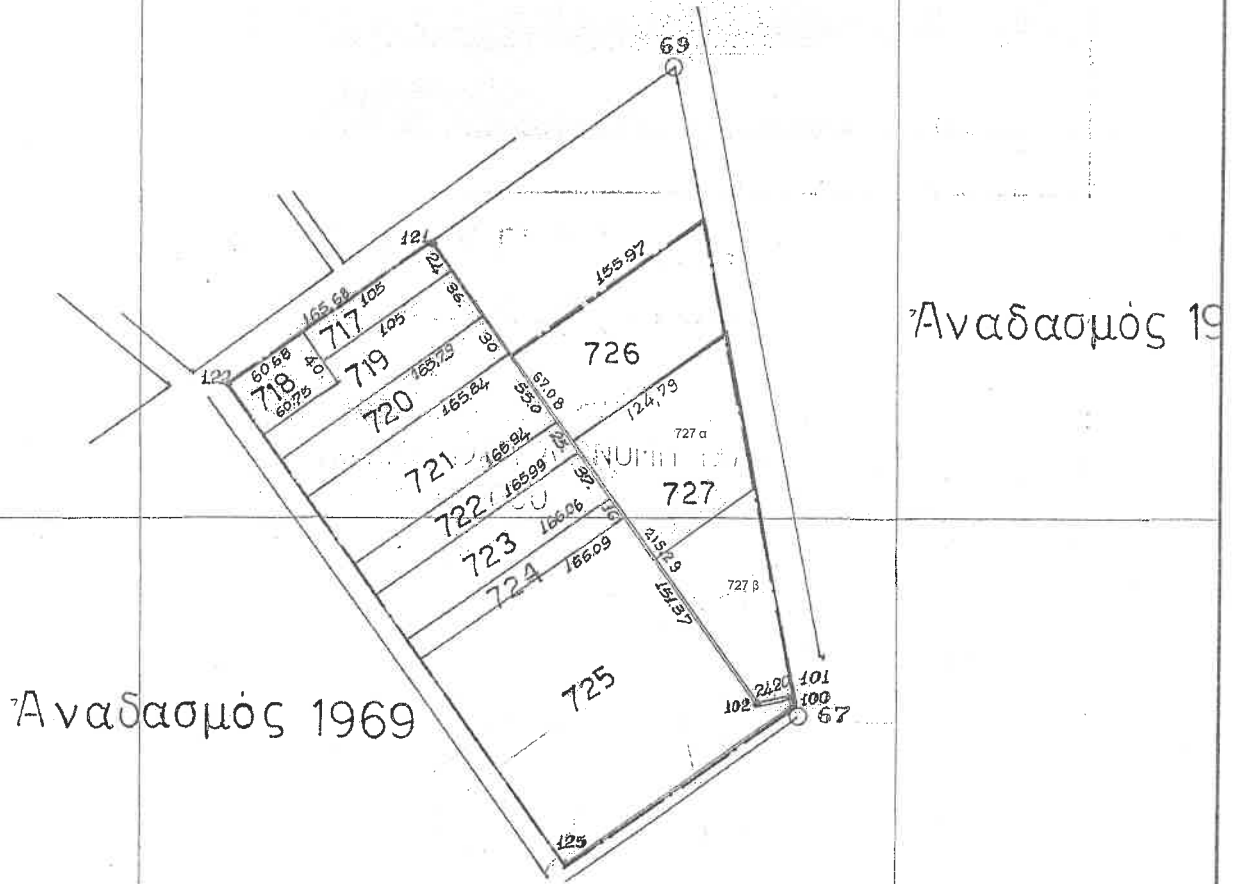

ΑΠΟΣΠΑΣΜΑ ΑΡΓΟΚΤΗΜΑΤΟΣ "ΔΡΥΜΟΥΣΑ"

ΕΓΣΑ 87

ΔΙΑΘΕΣΙΜΕΣ ΕΚΤΑΣΕΙΣ ΜΕΤΑ
ΤΟΝ ΑΝΑΔΑΣΜΟ 1969. ΔΙΑΝΟΜΗ 1974
ΚΛΙΜΑΚΑ 1: 5000

Το τεμάχιο με αριθμό 725 έκτασης 27.461 τ.μ. με τα σημεία:

A	561912,56	4537426,51
B	562046,83	4537522,99
Γ	562135,07	4537399,99
Δ	562159,60	4537401,06
E	562008,64	4537292,80