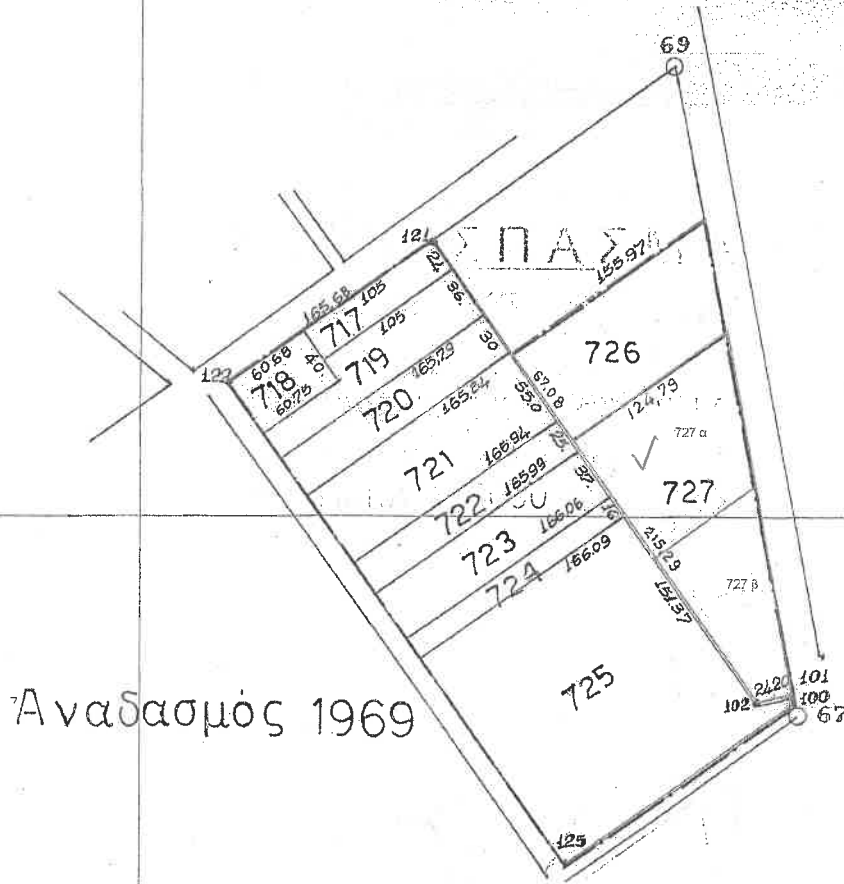

ΑΠΟΣΠΑΣΜΑ ΑΡΓΟΚΤΗΜΑΤΟΣ "ΔΡΥΜΟΥΣΑ"

ΕΓΣΑ 87

ΔΙΑΘΕΣΙΜΕΣ ΕΚΤΑΣΕΙΣ ΜΕΤΑ
ΤΟΝ ΑΝΑΔΑΣΜΟ 1969. ΔΙΑΝΟΜΗ 1974
ΚΛΙΜΑΚΑ 1: 5000

Αναδασμός 1974

Αναδασμός 1969

Το τμήμα Α του τεμαχίου 727 έκτασης 9.790τ.μ. με τα σημεία:

A	562010,11	4537575,89
B	562111,42	4537648,69
Γ	562131,35	4537546,03
Δ	562159,39	4537402,05