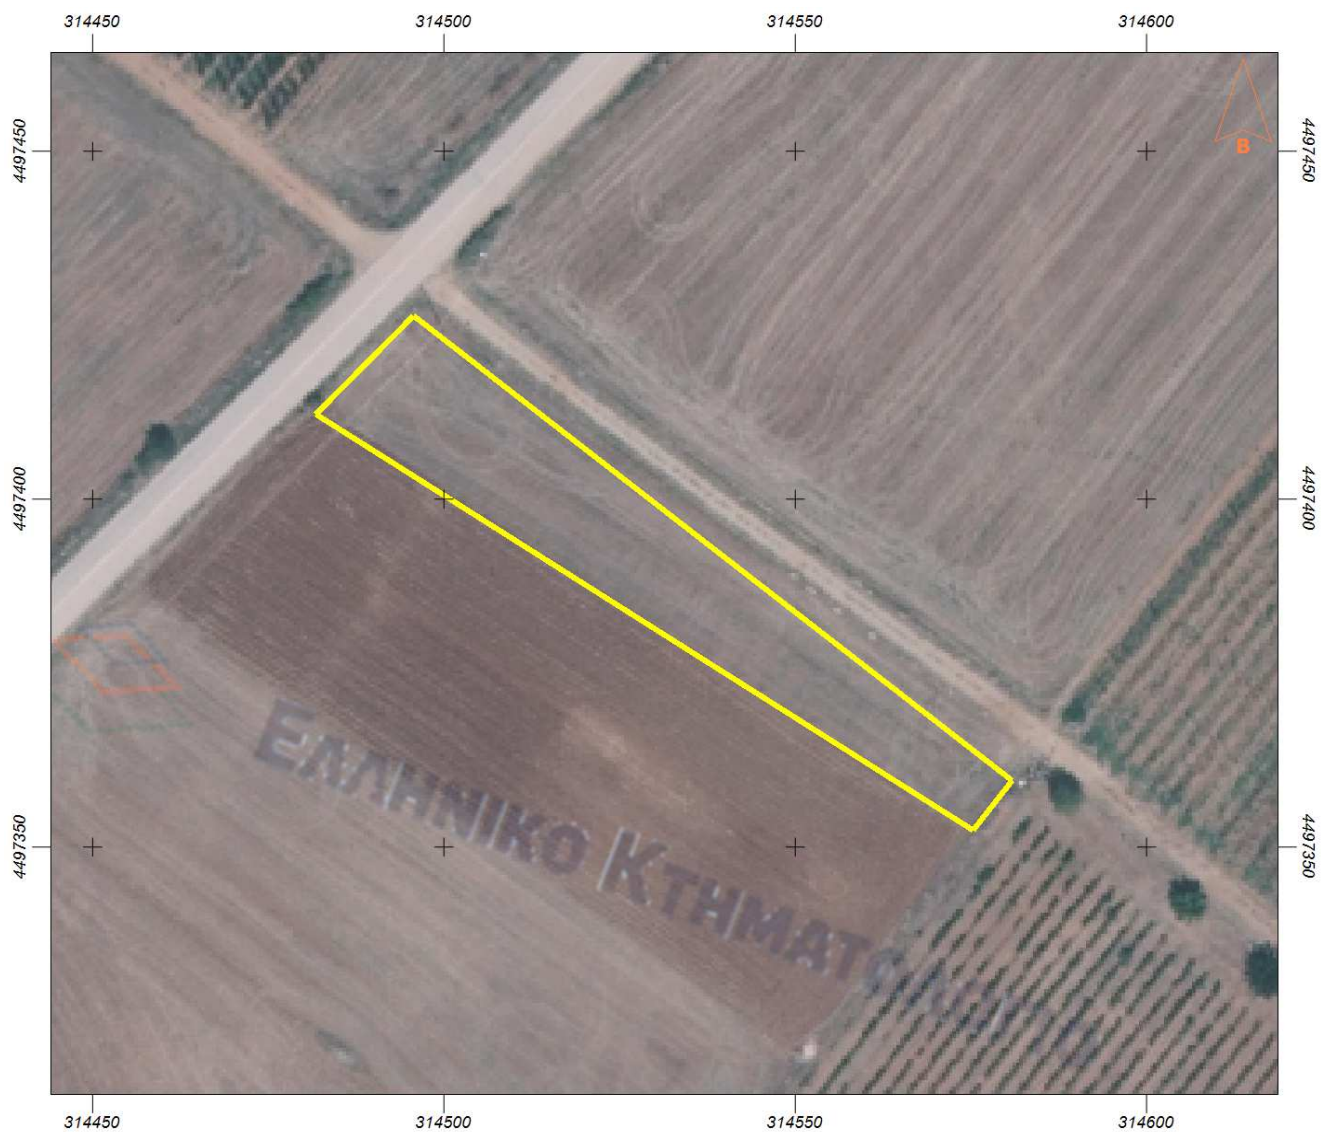

ΕΛΛΗΝΙΚΟ ΚΤΗΜΑΤΟΛΟΓΙΟ

Εμβαδόν: 1560.17 τ.μ.

Ιδιότητα:		
A/A	X	Y
0	314481.90	4497412.07
1	314575.43	4497352.33
2	314580.88	4497359.44
3	314495.68	4497426.27
4	314481.90	4497412.07