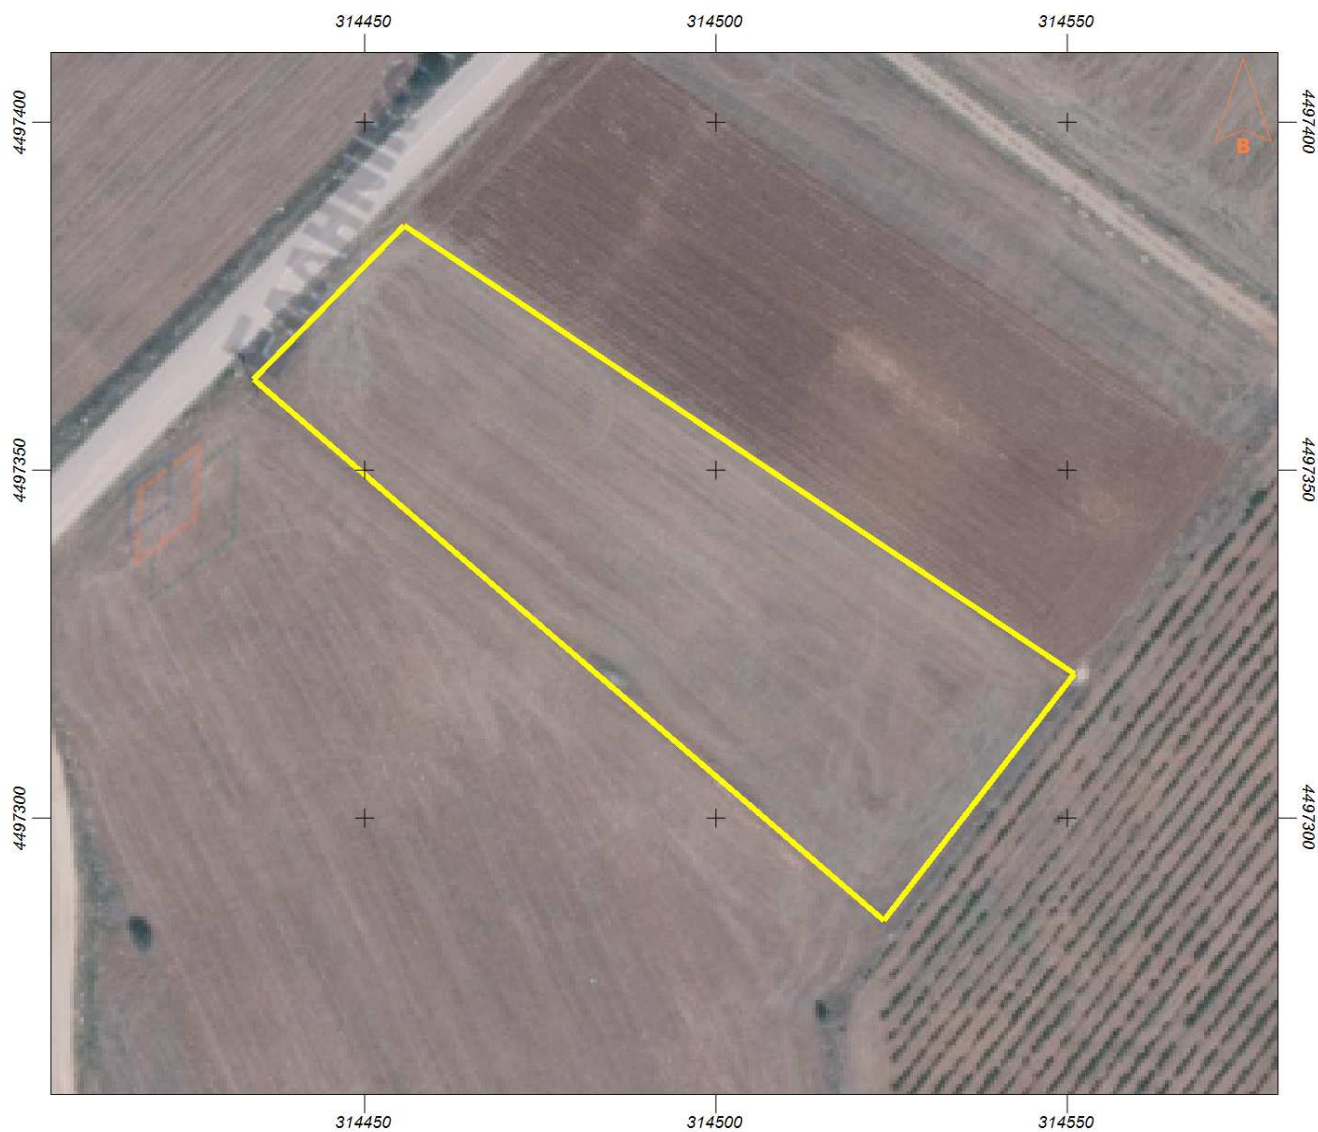

ΕΛΛΗΝΙΚΟ ΚΤΗΜΑΤΟΛΟΓΙΟ

Εμβαδόν: 4388.59 τ.μ.

Ιδιότητα:		
A/A	X	Y
0	314434.22	4497362.94
1	314523.99	4497285.23
2	314551.13	4497320.63
3	314455.66	4497385.03
4	314434.22	4497362.94