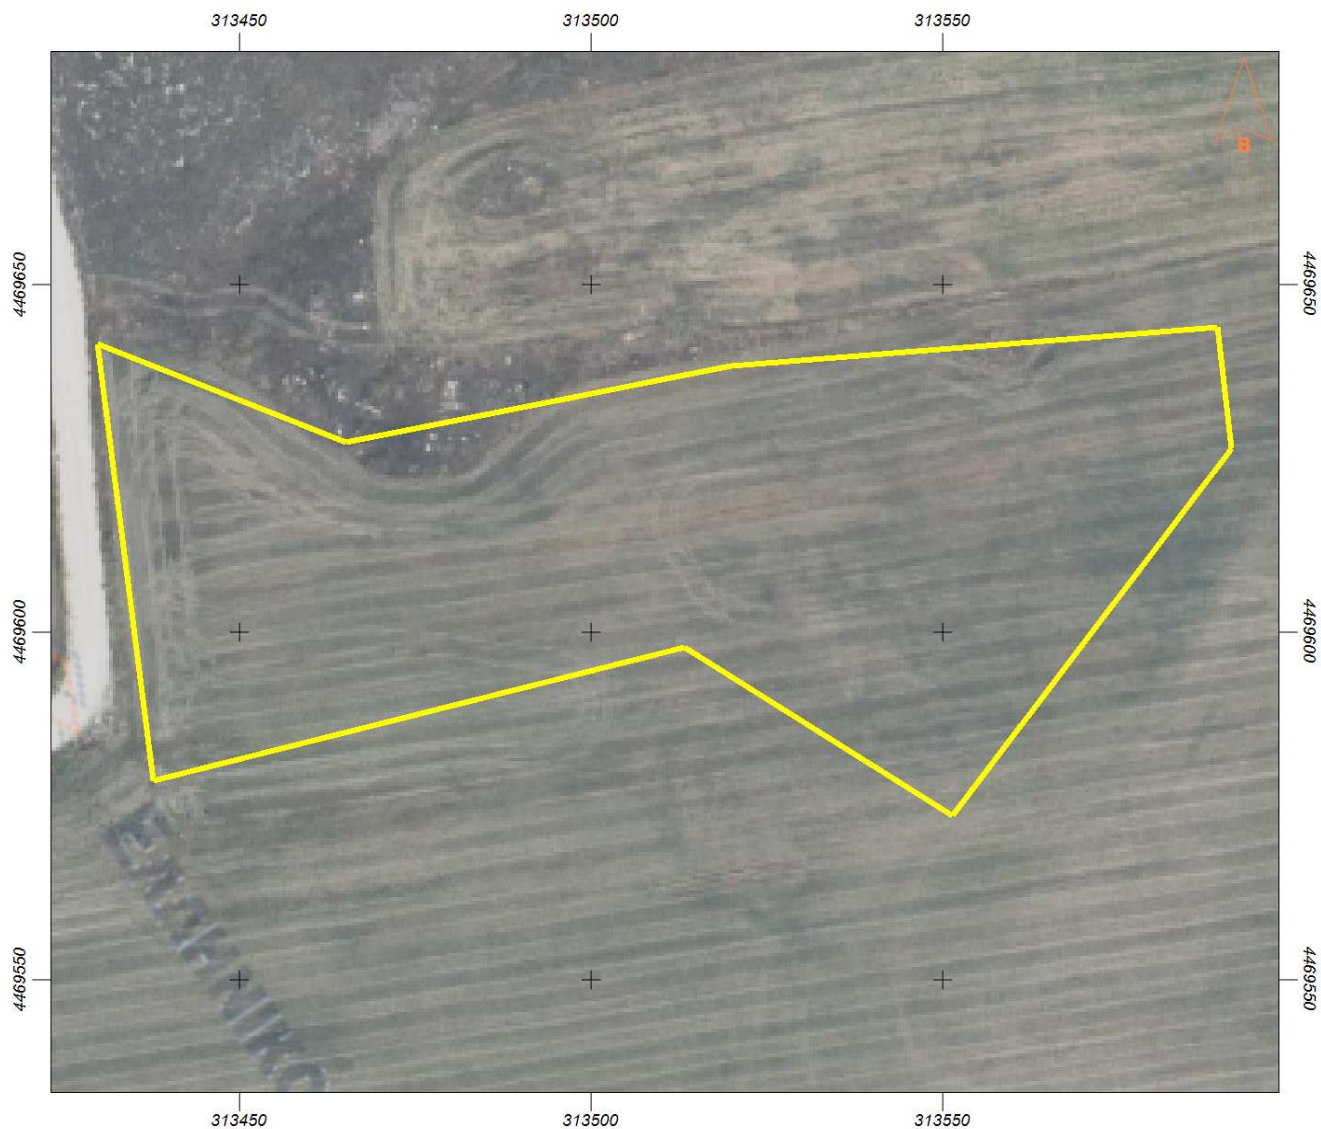

ΕΛΛΗΝΙΚΟ ΚΤΗΜΑΤΟΛΟΓΙΟ

Εμβαδόν: 7272.46 τ.μ.

Ιδιότητα:		
A/A	X	Y
0	313437.87	4469578.58
1	313429.87	4469641.36
2	313465.26	4469627.25
3	313519.93	4469638.23
4	313589.12	4469643.74
5	313591.14	4469626.25
6	313551.42	4469573.55
7	313513.37	4469597.78