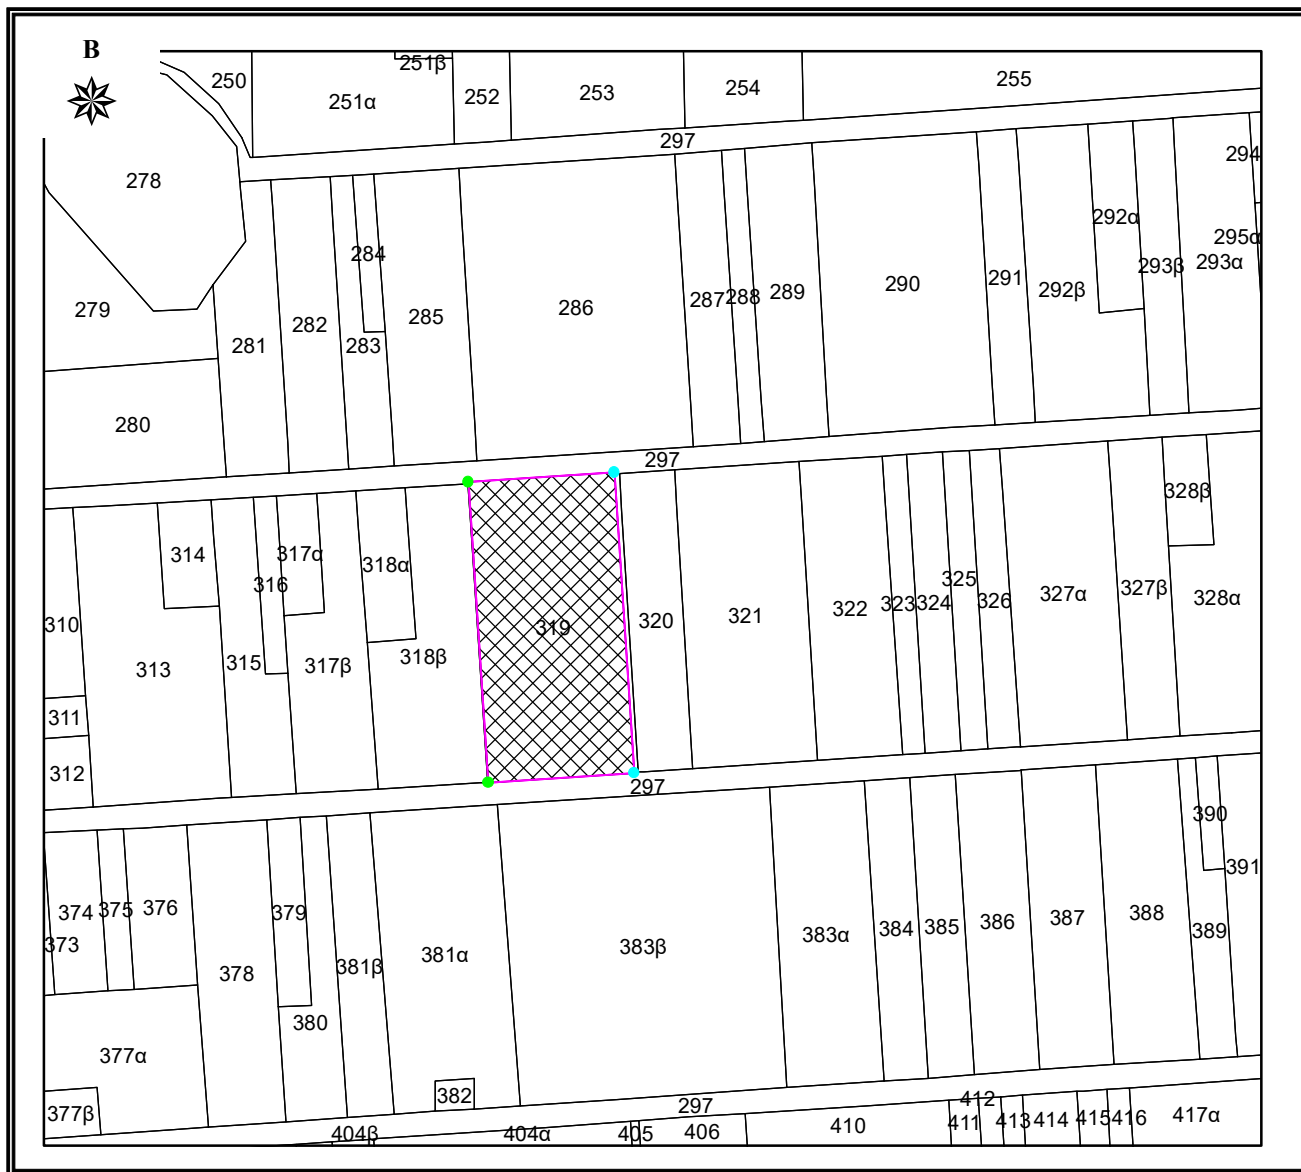

ΔΙΑΓΡΑΜΜΑ
ΑΝΑΔΑΣΜΟΣ ΑΓΡΟΚΤΗΜΑΤΟΣ
ΑΜΑΞΑΔΩΝ 1989-92
ΤΕΜΑΧΙΟ : 319 ΤΕΜ.
ΕΜΒΑΔΟΝ : 19.301,62 τ.μ.
ΚΛΙΜΑΚΑ 1 : 5 000

Κορυφή	X	Y	Li,i+1
1	589610.486	4551007.029	96.77
2	589707.046	4551013.423	199.45
3	589720.229	4550814.405	96.77
4	589623.668	4550808.010	199.46