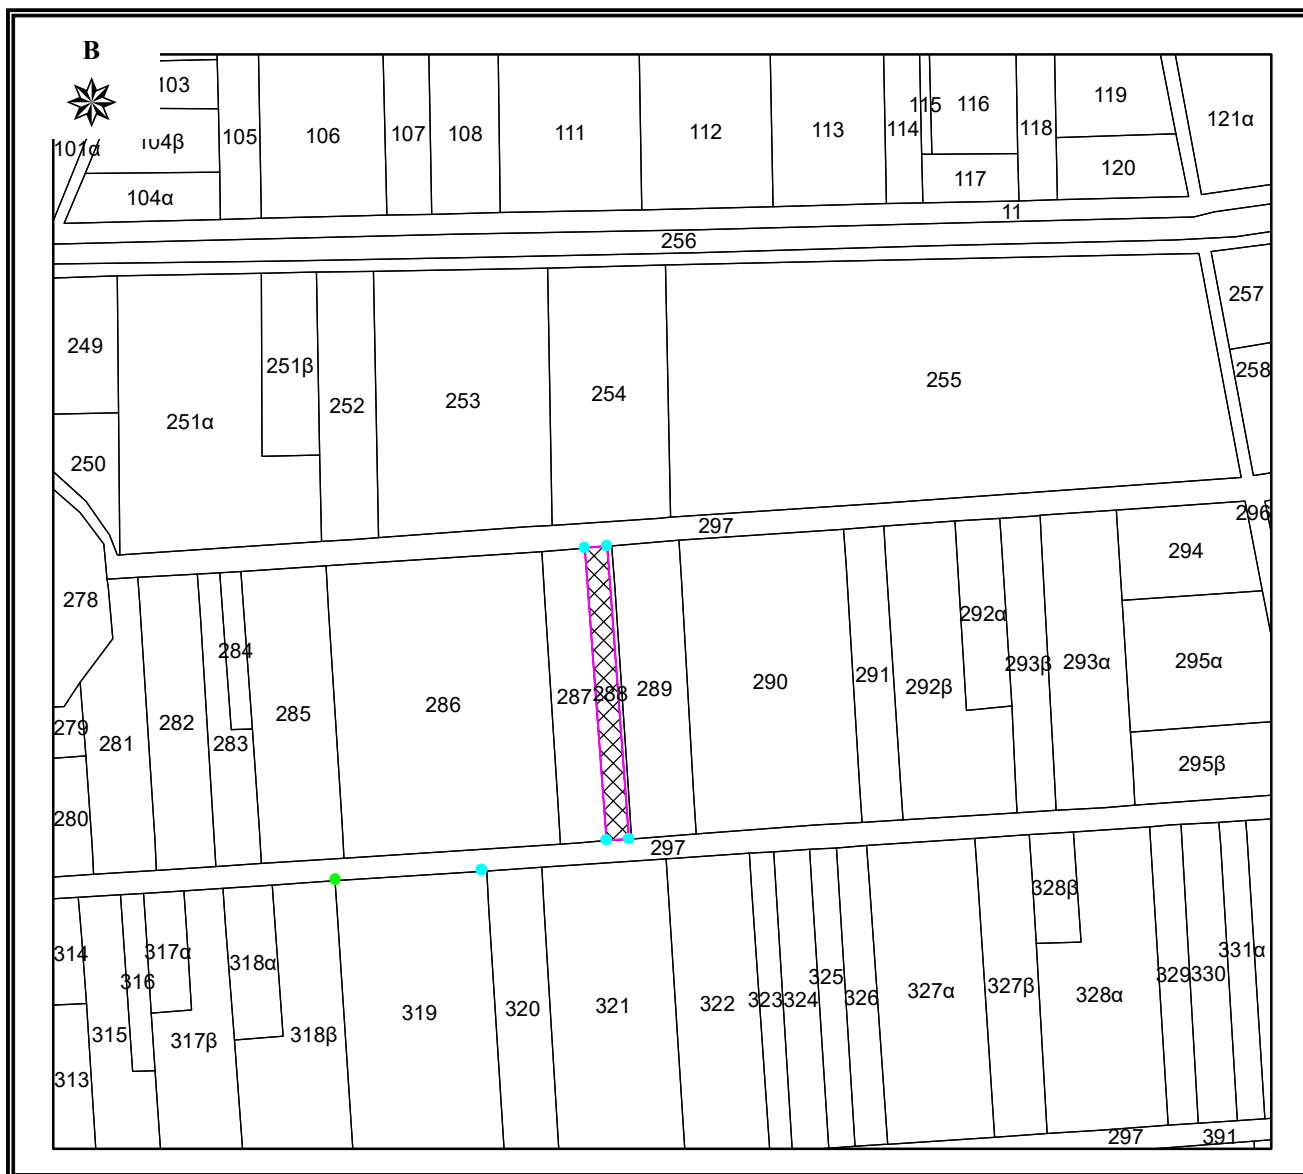

ΔΙΑΓΡΑΜΜΑ
ΑΝΑΔΑΣΜΟΣ ΑΓΡΟΚΤΗΜΑΤΟΣ
ΑΜΑΞΑΔΩΝ 1989-92
ΤΕΜΑΧΙΟ : 288 ΤΕΜ.
ΕΜΒΑΔΟΝ : 2.874,38τ.μ.
ΚΛΙΜΑΚΑ 1 : 5 000

Κορυφή	X	Y	$L_{i,j+1}$
1	589775.203	4551226.695	14.79
2	589789.964	4551227.670	194.31
3	589804.123	4551033.873	14.79
4	589789.363	4551032.896	194.32