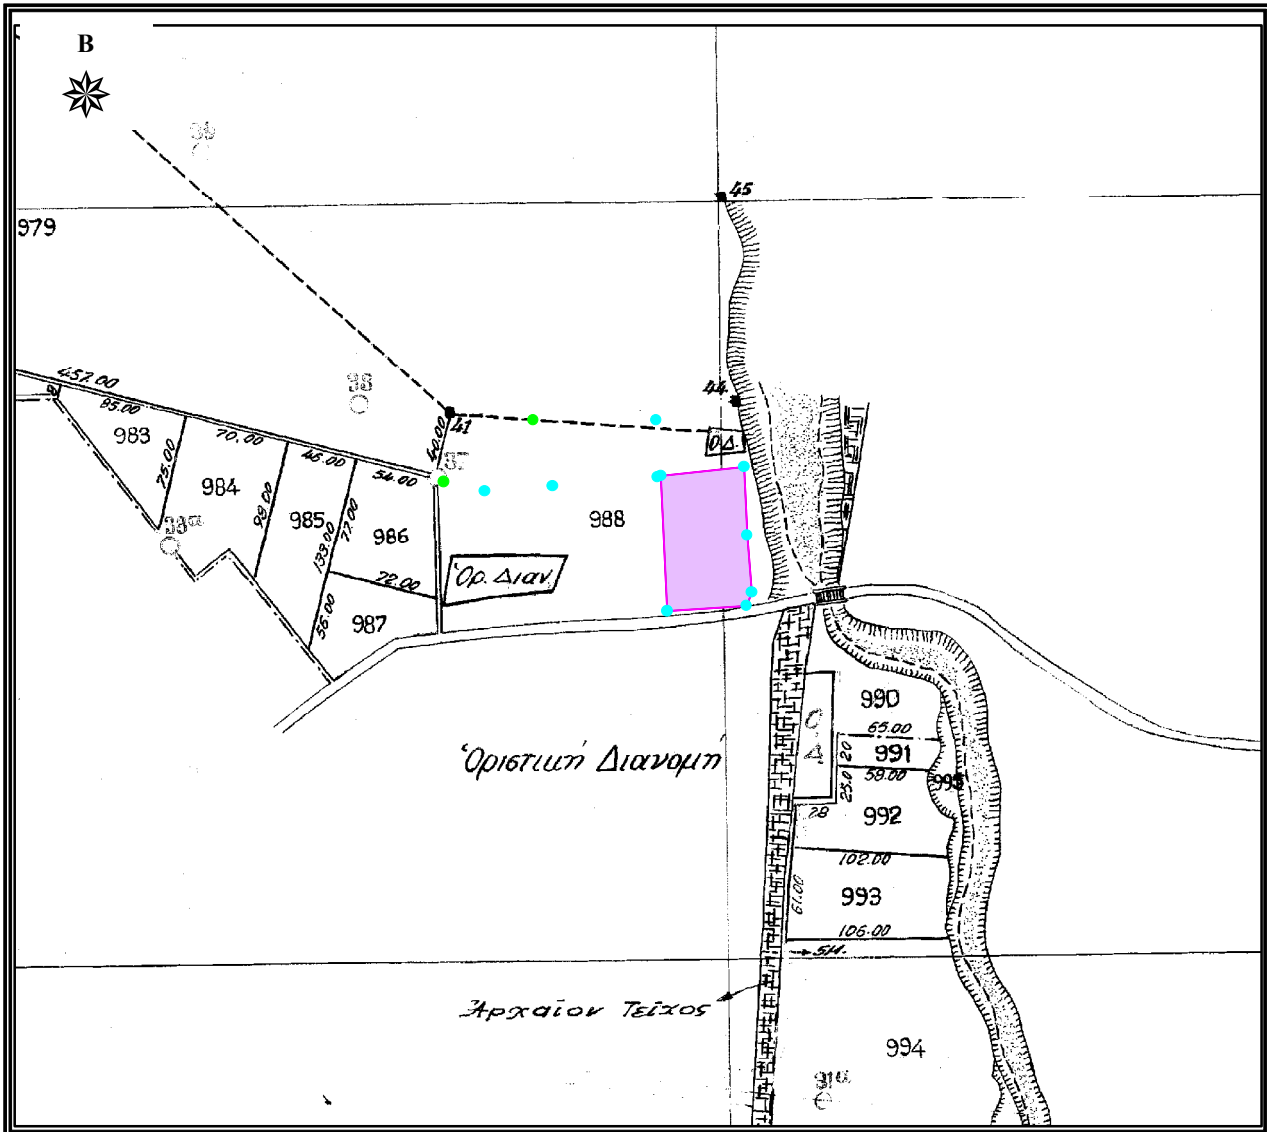

ΔΙΑΓΡΑΜΜΑ
ΑΓΡΟΚΤΗΜΑ : ΑΜΑΞΑΔΩΝ
Σ. ΔΙΑΝΟΜΗ ΕΤΟΥΣ 1959
ΤΕΜΑΧΙΟ : ΤΜΗΜΑ ΤΟΥ 988 ΤΕΜ.
ΕΜΒΑΔΟΝ : 5.000,00 τ.μ.
ΚΛΙΜΑΚΑ 1 : 5 000

Κορυφή	X	Y	Li,i+1
1	591498.200	4552779.190	55.24
2	591553.120	4552785.130	45.29
3	591555.040	4552739.880	37.61
4	591558.260	4552702.410	9.56
5	591554.760	4552693.510	52.66
6	591502.210	4552690.060	89.22