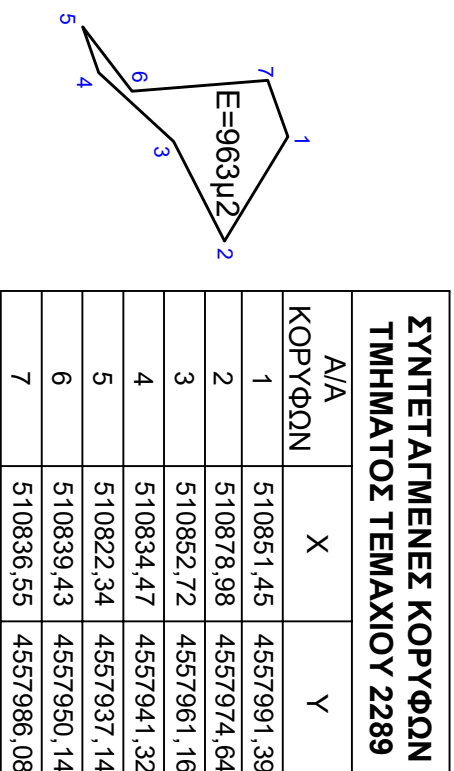

ΕΛΛΗΝΙΚΗ ΔΗΜΟΚΡΑΤΙΑ  
ΠΕΡΙΦΕΡΕΙΑ ΑΝ. ΜΑΚΕΔΟΝΙΑΣ-ΘΡΑΚΗΣ  
ΓΕΝ. Δ/ΝΣΗ ΠΕΡΙΦ. ΑΓΡΟΤ. ΟΙΚΟΝ. & ΚΤΗΝ/ΚΗΣ  
Δ/ΝΣΗ ΑΓΡΟΤ. ΟΙΚΟΝΟΜΙΑΣ & ΚΤΗΝ/ΚΗΣ Π.Ε. ΔΡΑΜΑΣ  
ΤΜΗΜΑ ΤΟΠΟΓΡΑΦΙΑΣ ΕΠΟΙΚΙΣΜΟΥ & ΑΝΑΔΑΣΜΟΥ

ΑΓΡΟΚΤΗΜΑ ΕΗΡΟΠΟΤΑΜΟΥ  
ΑΡΧΙΚΗ ΔΙΑΝΟΜΗ ΕΤΟΥΣ 1929  
ΤΟΠΟΓΡΑΦΙΚΟ ΔΙΑΓΡΑΜΜΑ ΤΜΗΜΑΤΟΣ ΤΕΜΑΧΙΟΥ 2289

ΕΚΤΑΣΗ:963τ.μ.

Ε.Γ.Σ.Α.1987

ΚΑΙΜΑΚΑ 1:2000

ΔΡΑΜΑ 24-01-2022

ΥΠΟΛΟΓΙΣΜΟΣ & ΣΥΝΤΑΞΗ ΔΙΑΓΡΑΜΜΑΤΟΣ

ΜΠΡΑΖΙΩΤΗΣ ΔΗΜΗΤΡΙΟΣ  
ΔΑΣΟΛΟΓΟΣ ΜΕ Α' ΒΑΘΜΟ