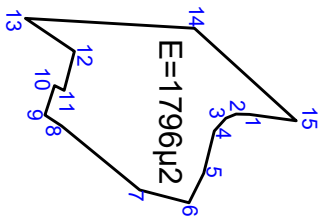

ΕΚΤΑΣΗ:1796τ.μ.

Ε.Γ.Σ.Α.1987

ΚΑΙΜΑΚΑ 1:2000

**ΣΥΝΤΕΤΑΓΜΕΝΕΣ ΚΟΡΥΦΩΝ  
ΤΜΗΜΑΤΟΣ ΤΕΜΑΧΙΟΥ 2289**

A/A ΚΟΡΥΦΩΝ	X	Y
1	510919,35	4558053,11
2	510919,29	4558049,56
3	510920,37	4558046,81
4	510923,80	4558043,77
5	510934,94	4558040,99
6	510942,71	4558037,06
7	510939,35	4558024,04
8	510922,39	4558003,41
9	510919,52	4557998,93
10	510911,73	4558001,55
11	510913,05	4558004,02
12	510902,73	4558006,80
13	510893,94	4557993,78
14	510896,63	4558038,51
15	510921,10	4558065,43