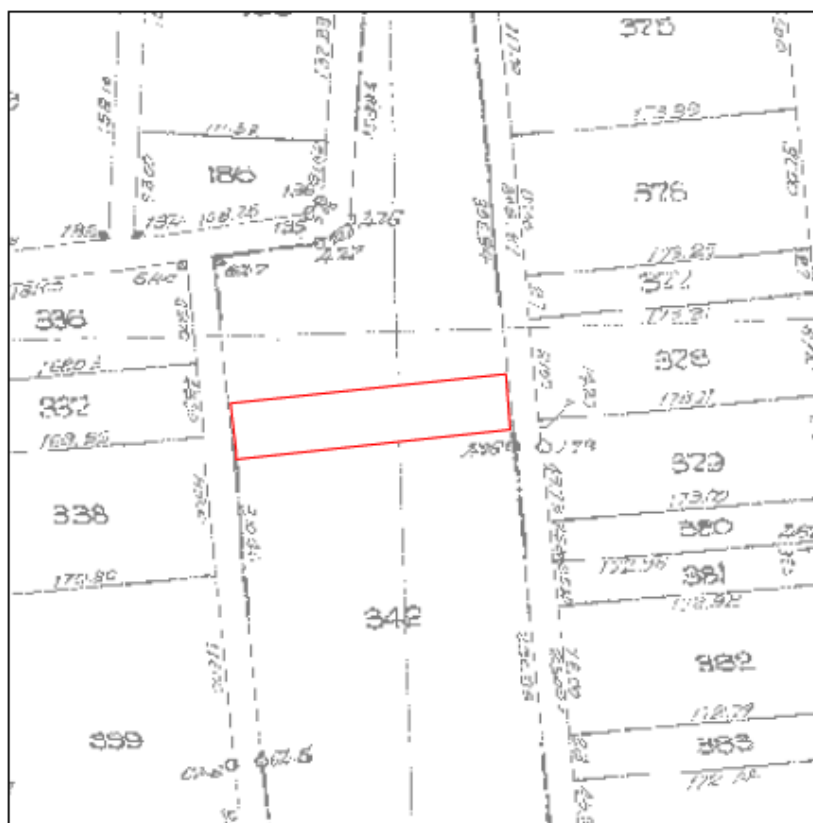

Ταχ.Δ/ση : Ραιδεστού 9
Ταχ.Κωδ. : 68200 Ορεστιάδα
Τηλέφωνο : 2552081725
TELEFAX : 2552023328

Ορεστιάδα 15-10-2020

Α Π Ο Σ Π Α Σ Μ Α

ΑΓΡΟΚΤΗΜΑ ΟΙΝΟΗΣ
ΑΝΑΔΑΣΜΟΣ ΕΤΟΥΣ 1974

ΚΛΙΜΑΚΑ 1:5000

Υ Π Ο Μ Ν Η Μ Α

Αριθμός τεμαχίου	Έκταση τ.μ.	Χαρακτηρισμός	Παρατηρήσεις
ΤΜΗΜΑ 342β	5.748	Χερσολείβαδο κοινό	Πρόκειται να εκμισθωθεί σύμφωνα με τις διατάξεις του Ν.4061/12 και του Ν.4235/14

συντεταγμένες τεμαχίου σύμφωνα με το τοπογραφικό διάγραμμα του ορθοφωτοχάρτη της ΕΑΣ Ορεστιάδας

X	Y
713113.75	4601422.21
713281.08	4601440.11
713281.71	4601440.15
713282.08	4601434.11
713284.21	4601406.16
713117.08	4601388.11
713117.08	4601394.11
713113.75	4601422.21