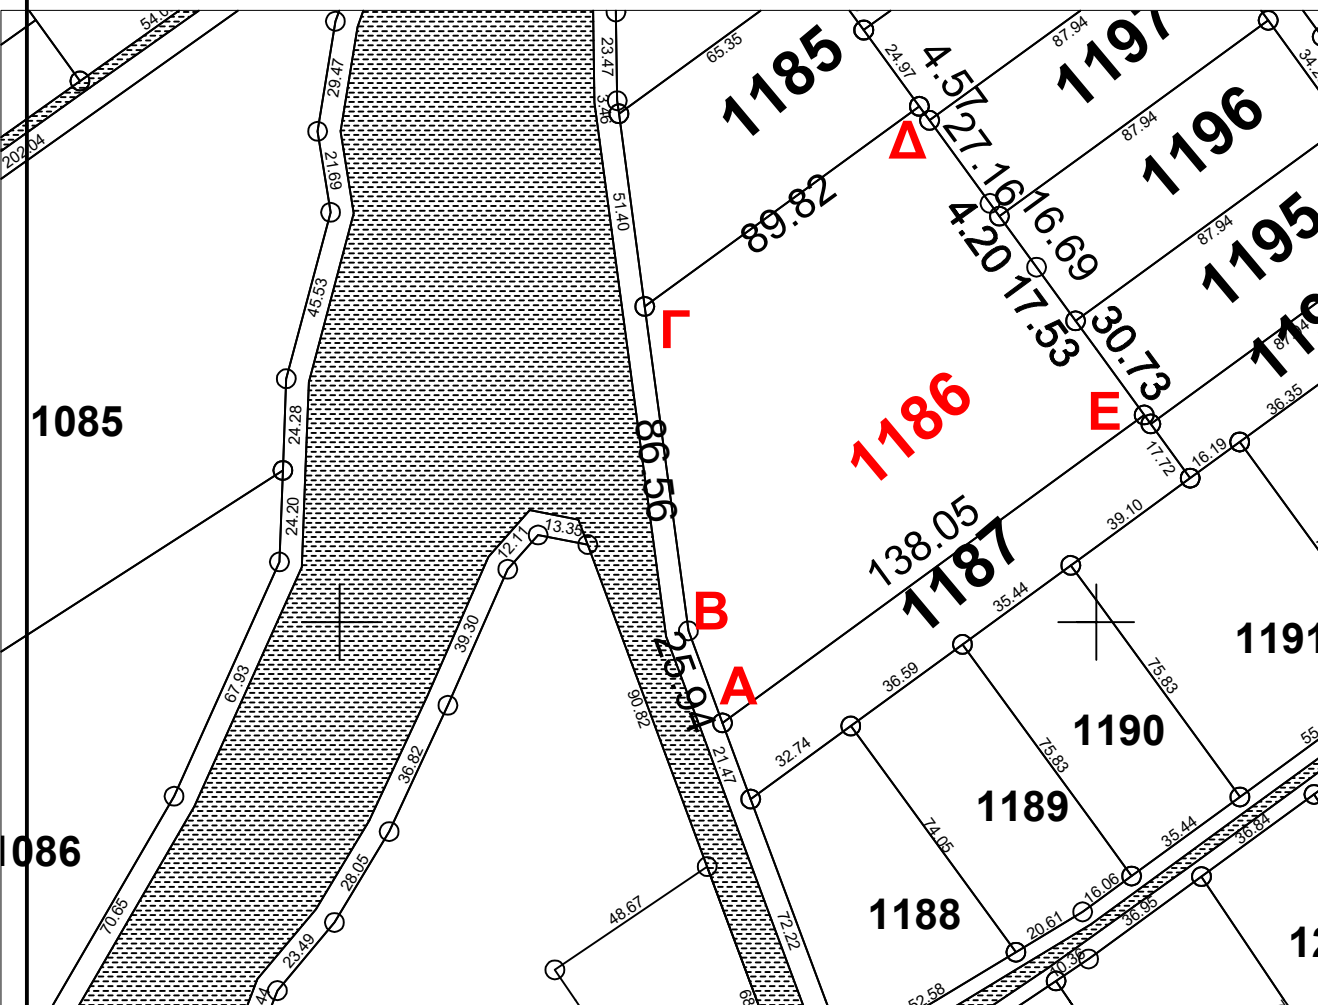

ΑΠΟΣΠΑΣΜΑ
ΕΚΟΥΣΙΟΣ ΑΝΑΔΑΣΜΟΣ ΑΓΡΟΚΤΗΜΑΤΟΣ "ΖΥΓΟΣ-ΕΞΩΧΩΡΑΦΑ"
 ΕΓΣΑ 87
 ΕΤΗ 2005-2018
 ΚΛΙΜΑΚΑ 1: 2000

ΕΓΣΑ '87 (λ=0,9996)

ΕΜΒΑΔΟΝ ΓΕΩΤΕΜΑΧΙΟΥ -1186-

ΣΗΜΕΙΟ	X	Y	ΜΗΚΟΣ
A	531453.73	4538199.57	
B	531444.62	4538223.85	25.93
Γ	531432.79	4538309.57	86.53
Δ	531505.17	4538362.71	89.79
E	531564.89	4538281.37	100.91
A	531453.73	4538199.57	138.01
E=11747.02μ2 κατα αναδασμο 11755μ2			