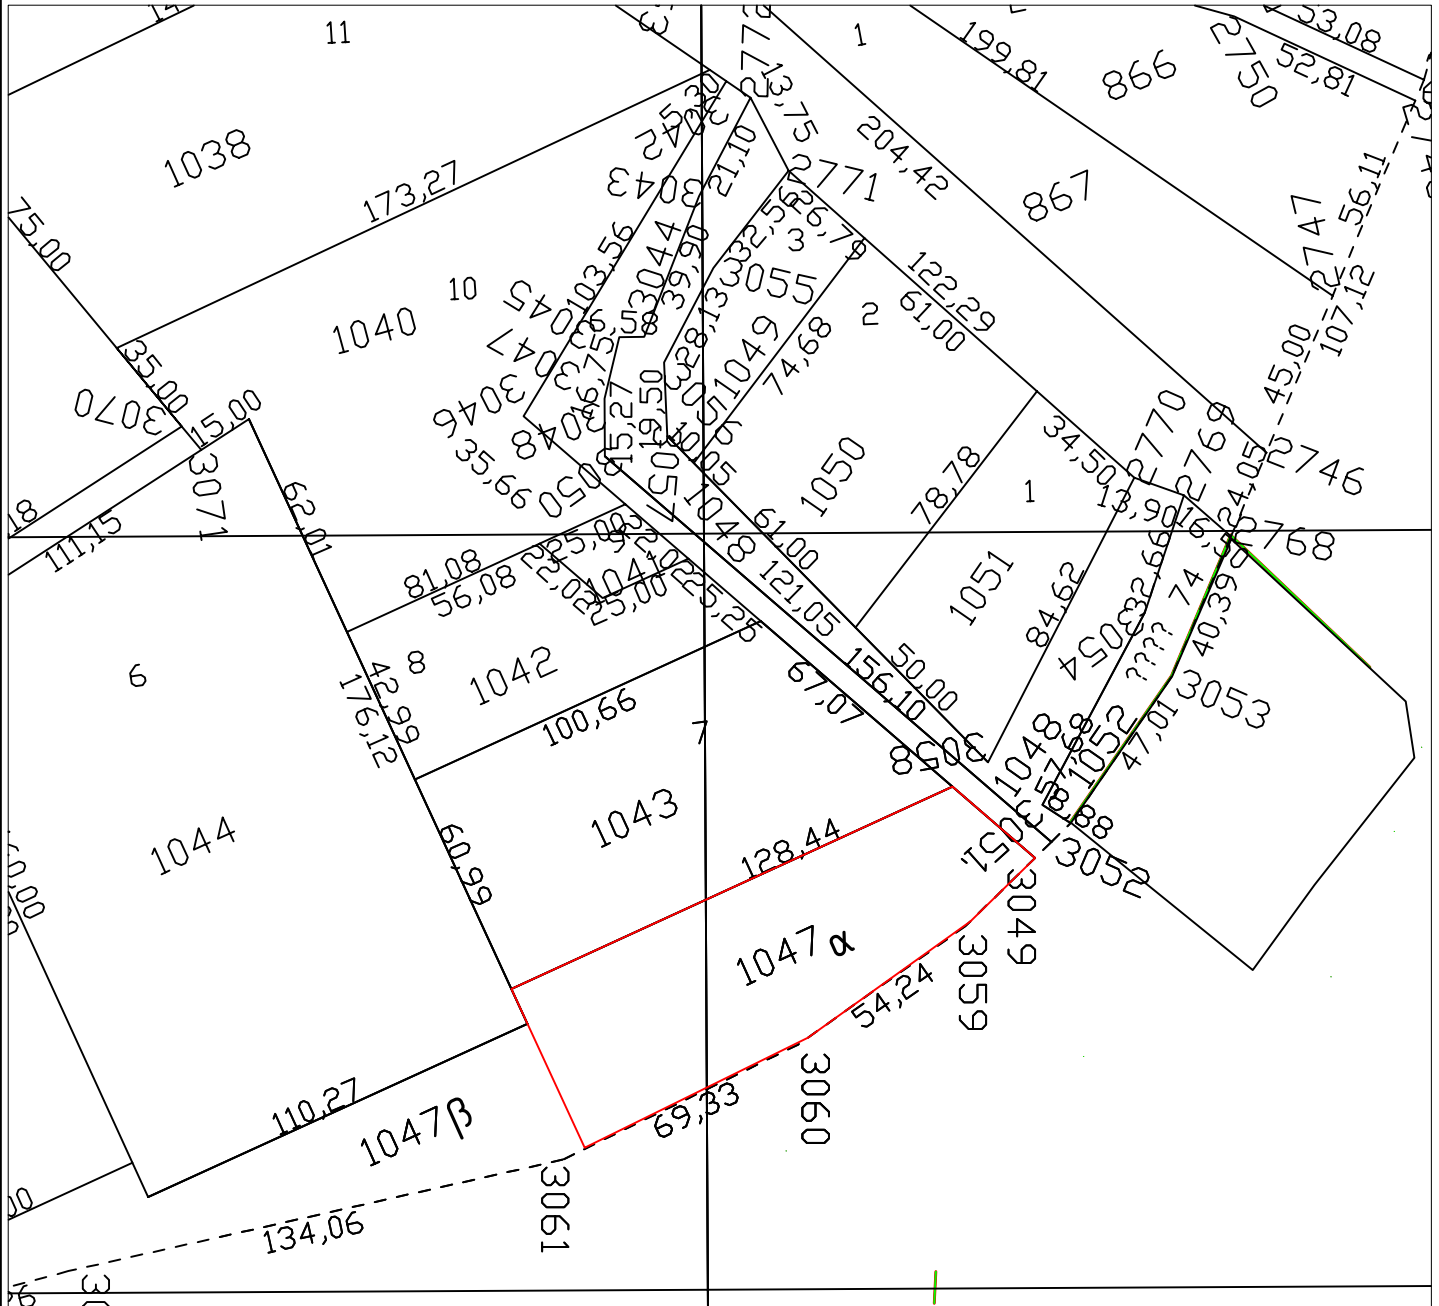

ΑΠΟΣΠΑΣΜΑ ΑΡΓΟΚΤΗΜΑΤΟΣ "Ν. ΞΕΡΙΑ"

ΑΝΑΔΑΣΜΟΣ 2004
ΚΛΙΜΑΚΑ 1: 2000

ΕΓΣΑ 87

Τεμάχιο 1047α (τμήμα) του 1047 εμβαδού 5.583,19 τ.μ.:

α/α	X	Y
A	560463,35	4539301,38
B	560580,06	4539354,87
Γ	560601,87	4539336,04
Δ	560583,45	4539318,02
E	560539,20	4539286,71
Z	560482,81	4539259,12