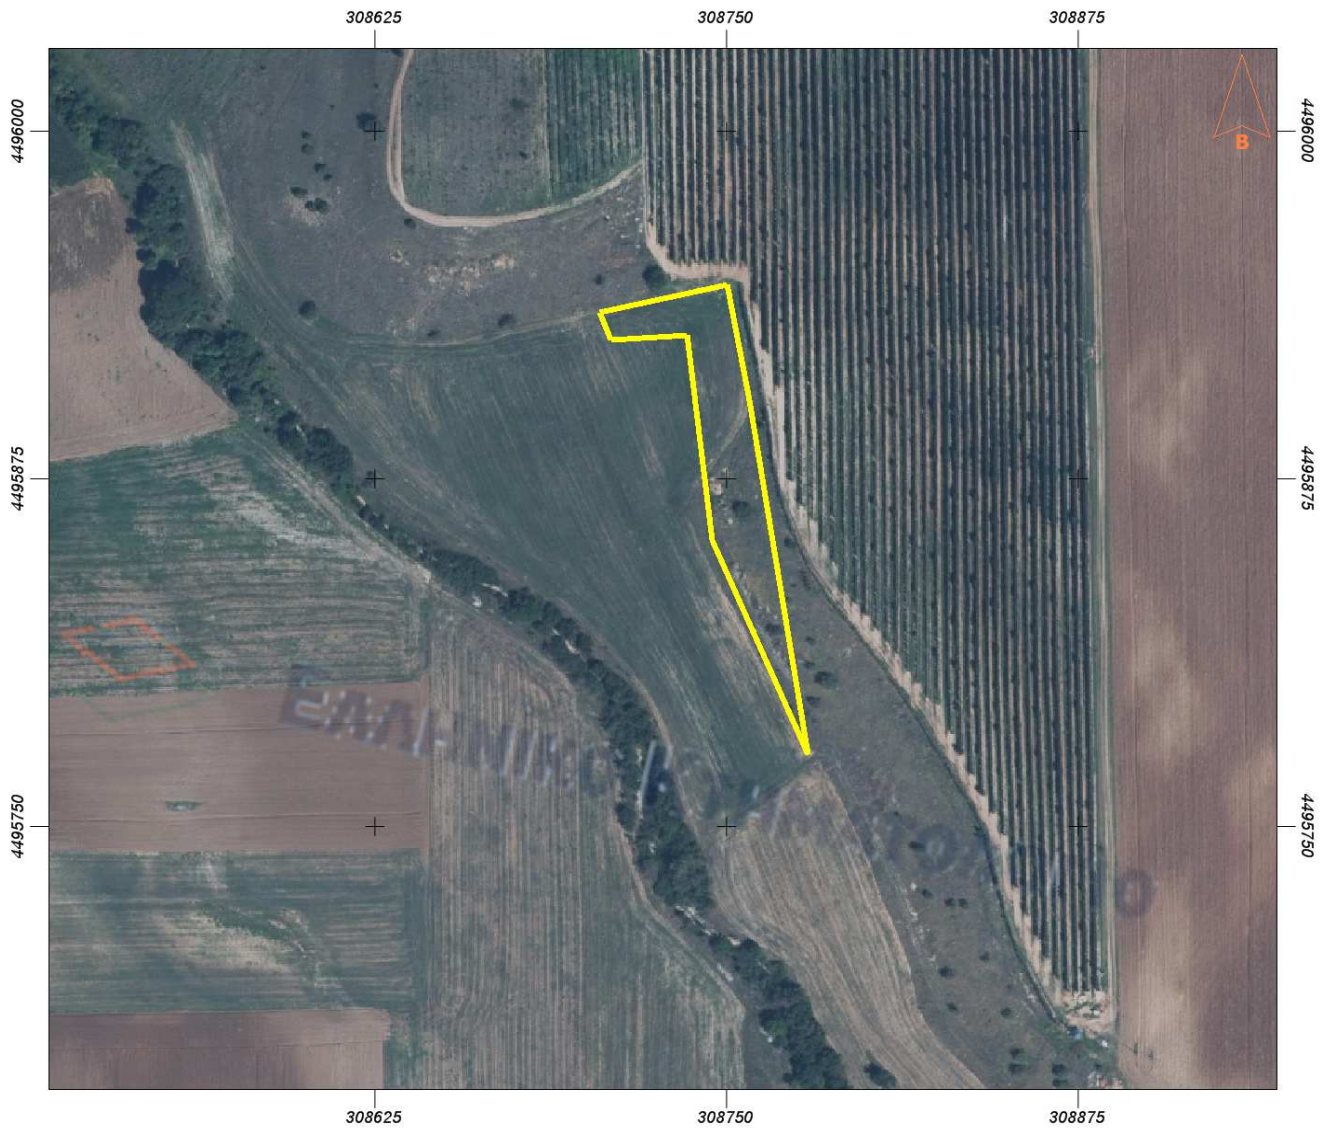

ΕΛΛΗΝΙΚΟ ΚΤΗΜΑΤΟΛΟΓΙΟ

Εμβαδόν: 2900.00 τ.μ.

Ιδιότητα:		
A/A	X	Y
0	308705.05	4495934.61
1	308750.49	4495944.50
2	308758.19	4495902.78
3	308779.14	4495775.68
4	308745.25	4495852.72
5	308736.14	4495926.29
6	308709.03	4495924.73
7	308705.05	4495934.61