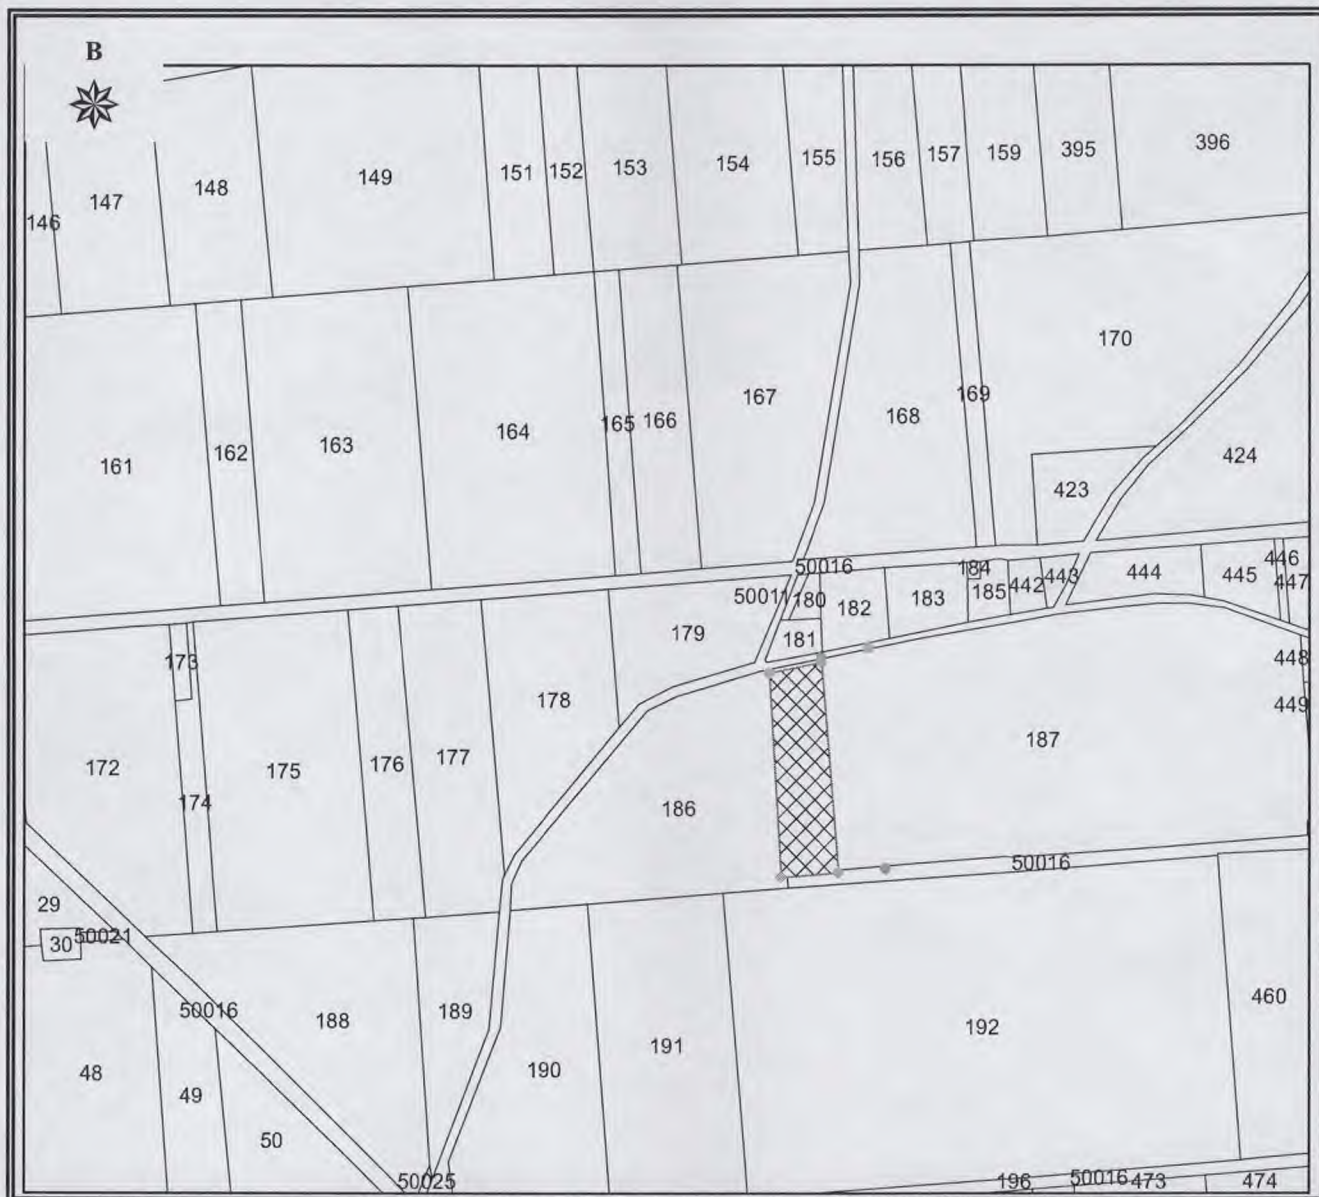

ΔΙΑΓΡΑΜΜΑ
 ΑΝΑΔΑΣΜΟΣ ΑΓΡΟΚΤΗΜΑΤΟΣ
 Ν. ΚΑΛΛΙΣΤΗΣ 1977-1982 ΑΝΑΘ 1985
 ΤΕΜΑΧΙΟ : ΤΜΗΜΑ ΤΟΥ 187 ΤΕΜ.
 ΕΜΒΑΔΟΝ : 5.000 τ.μ.
 ΚΛΙΜΑΚΑ 1 : 5 000

Κορυφή	X	Y	Li,i+1
1	602625.704	4542284.315	35.51
2	602660.448	4542291.666	138.51
3	602671.589	4542153.607	38.25
4	602633.461	4542150.603	133.94