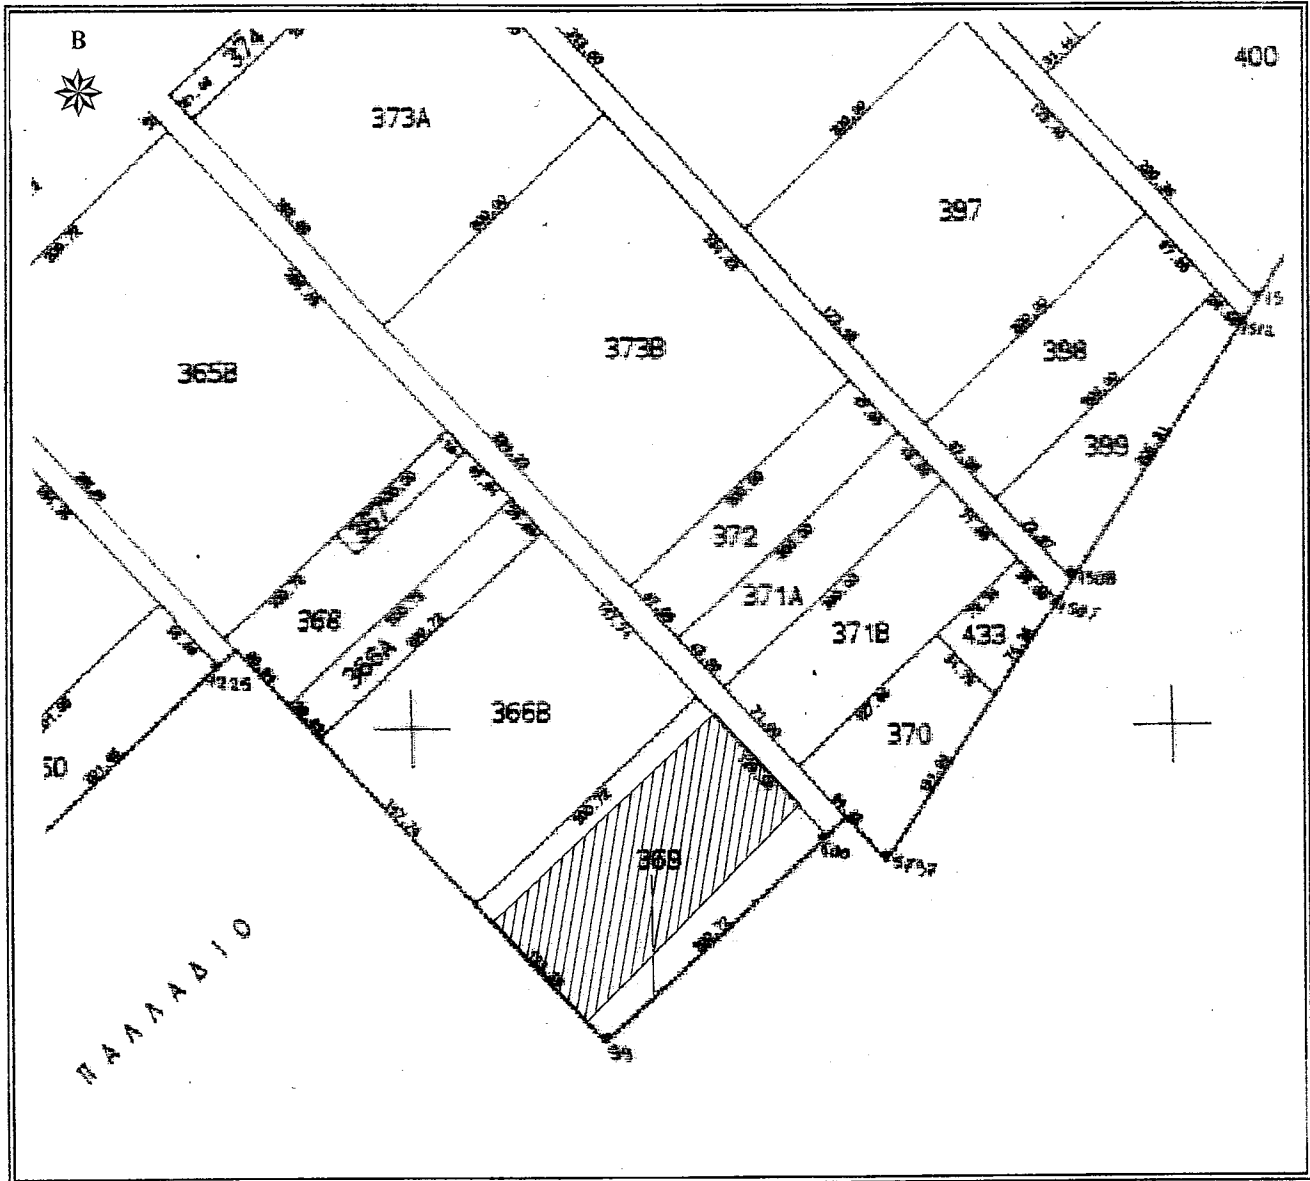

ΔΙΑΓΡΑΜΜΑ

ΑΝΑΔΑΣΜΟΣ ΑΜΒΡΟΣΙΑ ΕΤΟΥΣ 1998  
 ΤΕΜΑΧΙΟ : τμήμα 369 τ.μ.  
 ΕΜΒΑΔΟΝ : 17.242,93 τ.μ.  
 ΚΑΙΜΑΚΑ 1 : 5.000

Κορυφή	X	Y
A	603742,883	4547380,772
B	603887,761	4547519,628
Γ	603943,860	4547460,495
Δ	603805,060	4547315,232
Εμβαδό:	17.242,93 τ.μ.	