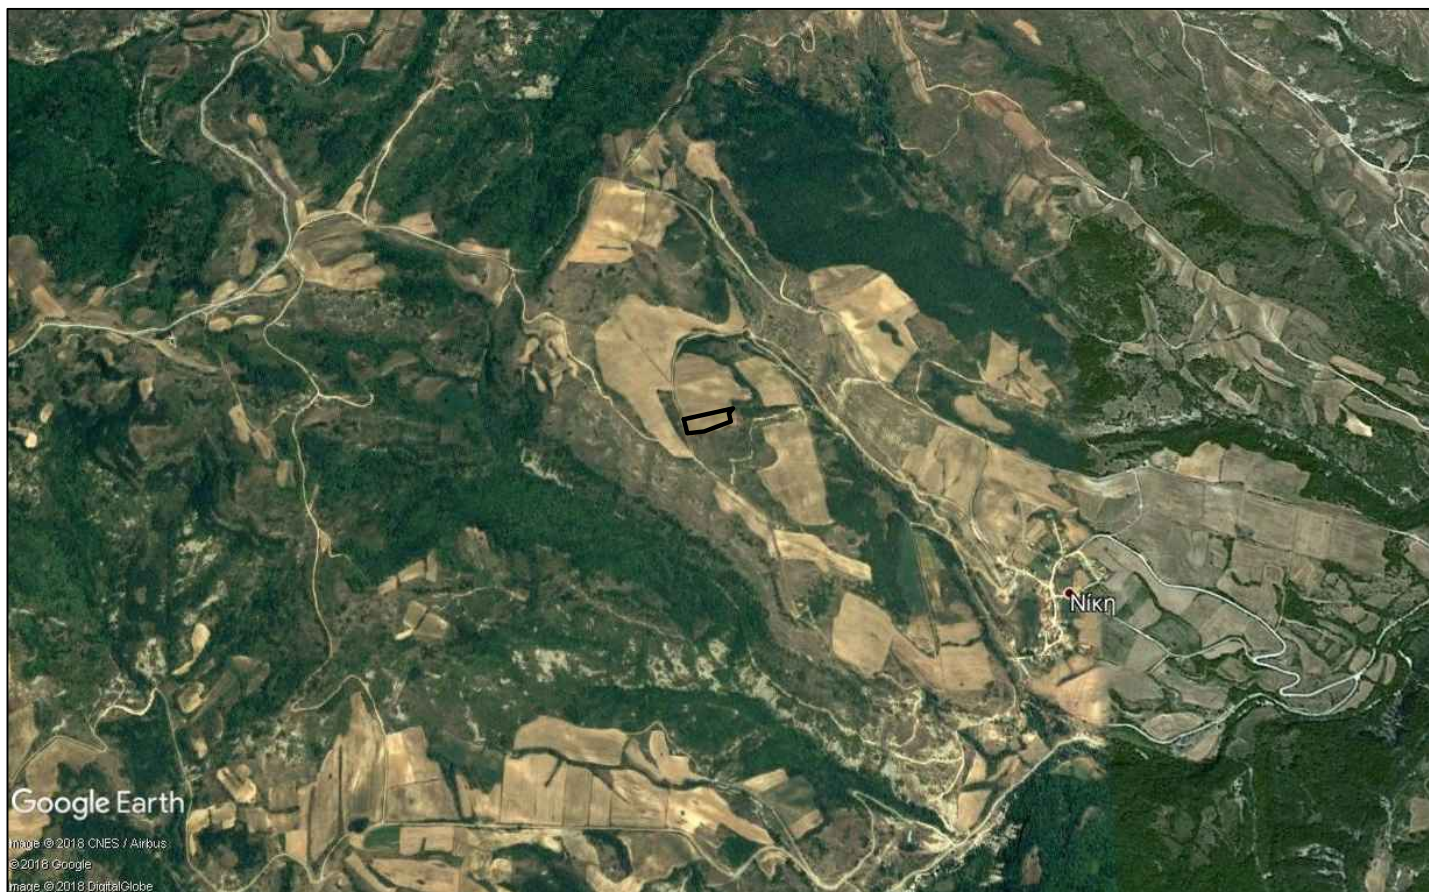

ΑΓΡΟΚΤΗΜΑ "ΝΙΚΗΣ" ΚΑΣΤΟΡΙΑΣ  
ΑΡΙΘΜΟΣ ΤΕΜΑΧΙΟΥ 31 ΑΝΑΔΑΣΜΟΥ ΕΤΟΥΣ 1978-79  
Ε= 6.250 τ.μ.  
ΑΠΟΣΠΑΣΜΑ - ΟΔΟΙΠΟΡΙΚΟ Α/Φ ΑΠΟ GOOGLE EARTH

ΠΙΝΑΚΑΣ ΣΥΝΤ/ΝΩΝ ΚΟΡΥΦΩΝ  
ΑΓΡΟΤΕΜΑΧΙΟΥ ΣΕ Ε.Γ.Σ.Α. '87

α/α	X	Y
A	252963.250	4474229.526
B	253112.573	4474267.195
Γ	253102.432	4474251.265
Δ	253110.811	4474230.122
E	253053.001	4474205.362
Z	253005.907	4474190.942
H	252973.420	4474189.213