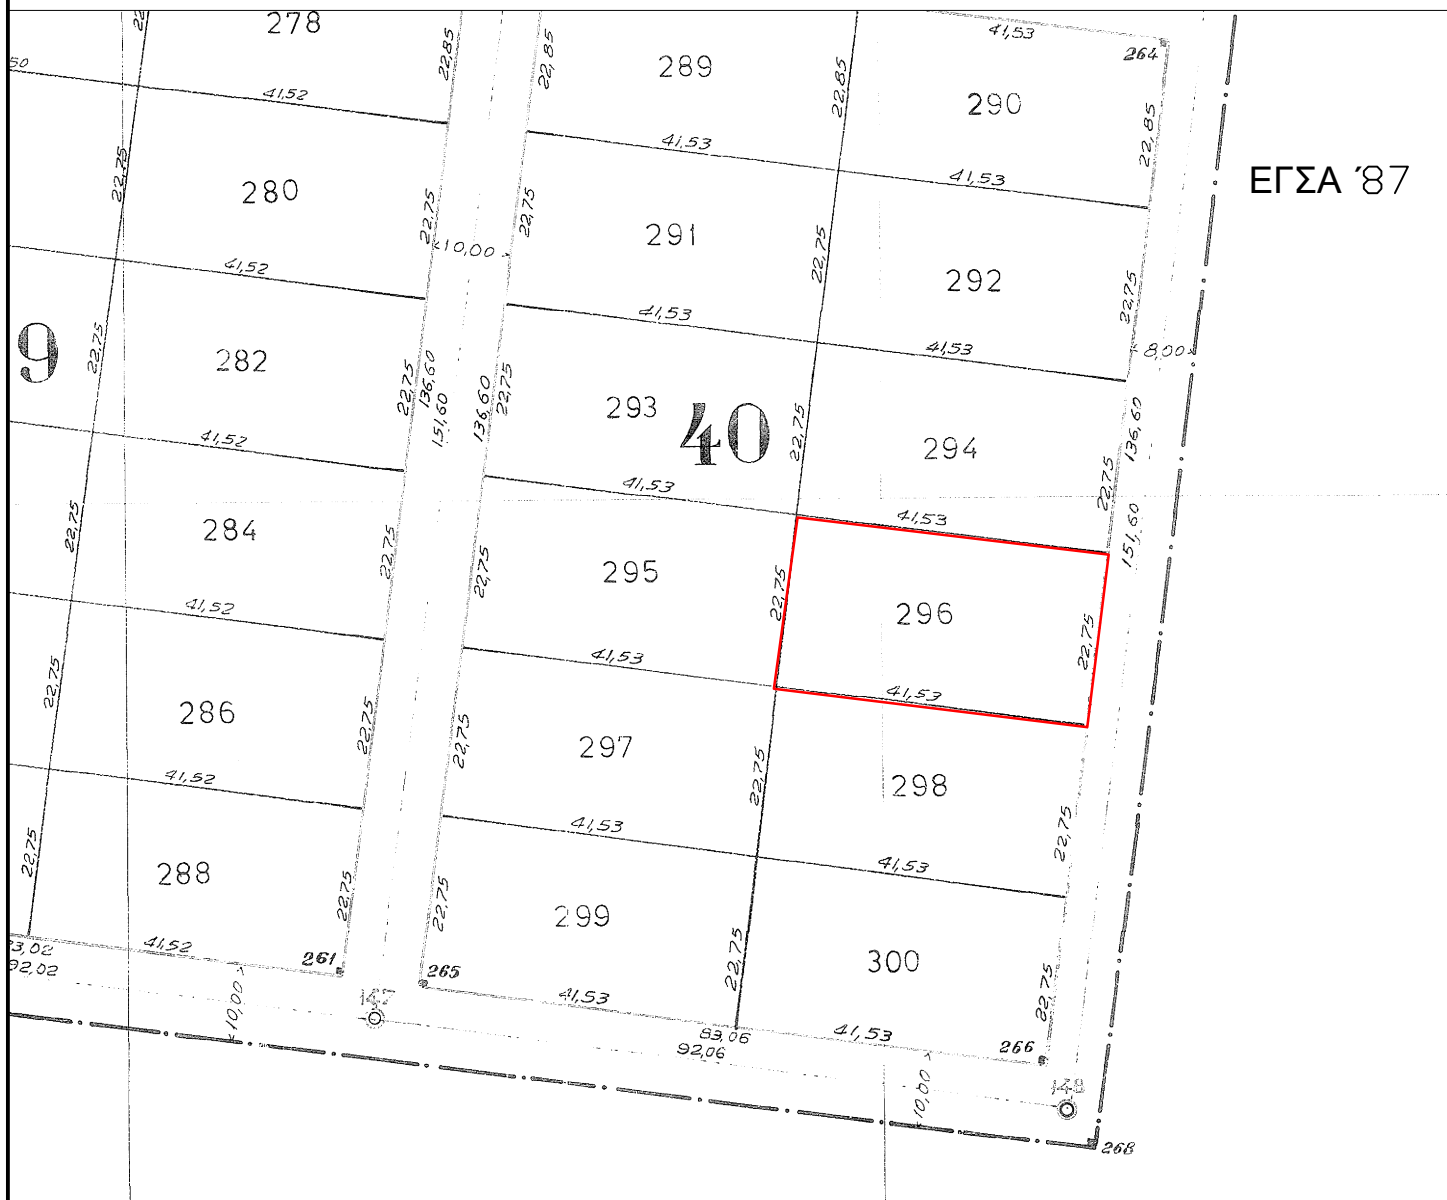

0002744133

ΑΠΟΣΠΑΣΜΑ ΣΥΝΟΙΚΙΣΜΟΣ

"ΧΑΪΔΕΥΤΟ"

Συμπληρωματική Διανομή 1976

ΚΛΙΜΑΚΑ 1: 1000

Οικόπεδο 296 εμβαδού 945 τ.μ.:

α/α	X	Y
A	559618,476	2524477,194
B	559615,623	2524454,630
Γ	559574,436	2524459,836
Δ	559577,288	2524482,399