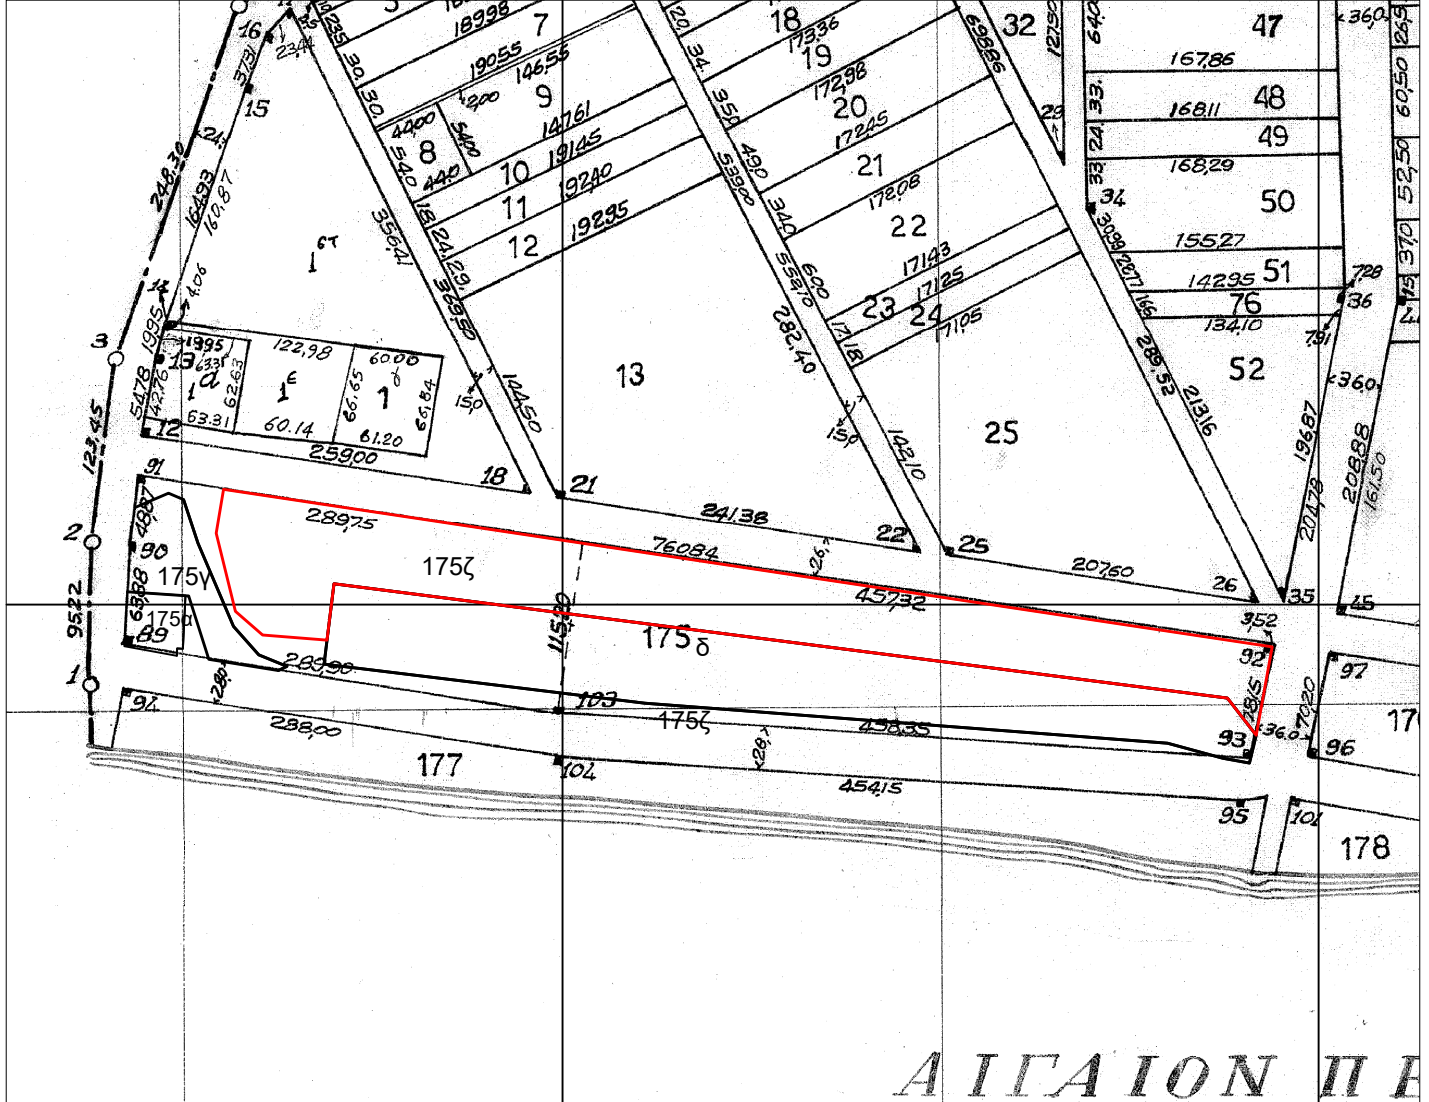

0003042780

ΑΠΟΣΠΑΣΜΑ ΑΓΡΟΚΤΗΜΑΤΟΣ "ΝΕΑΣ ΚΑΡΒΑΛΗΣ"

ΑΝΑΔΑΣΜΟΣ 1976-77 & 1978
ΚΛΙΜΑΚΑ 1:5000

ΕΓΣΑ 87

ΑΙΓΑΙΟΝ Π Ε

Τμήμα 175ζ του τεμαχίου 175 εμβαδού 34.098τ.μ.:

α/α	X	Y
Δ1	544275,883	4534076,143
Δ2	544969,297	4533971,924
Δ3	544958,587	4533913,591
Δ4	544939,650	4533938,182
Δ5	544349,009	4534013,717
Δ6	544344,350	4533976,388
Δ7	544301,660	4533979,743
Δ8	544283,725	4533995,426
Δ9	544271,029	4534047,097