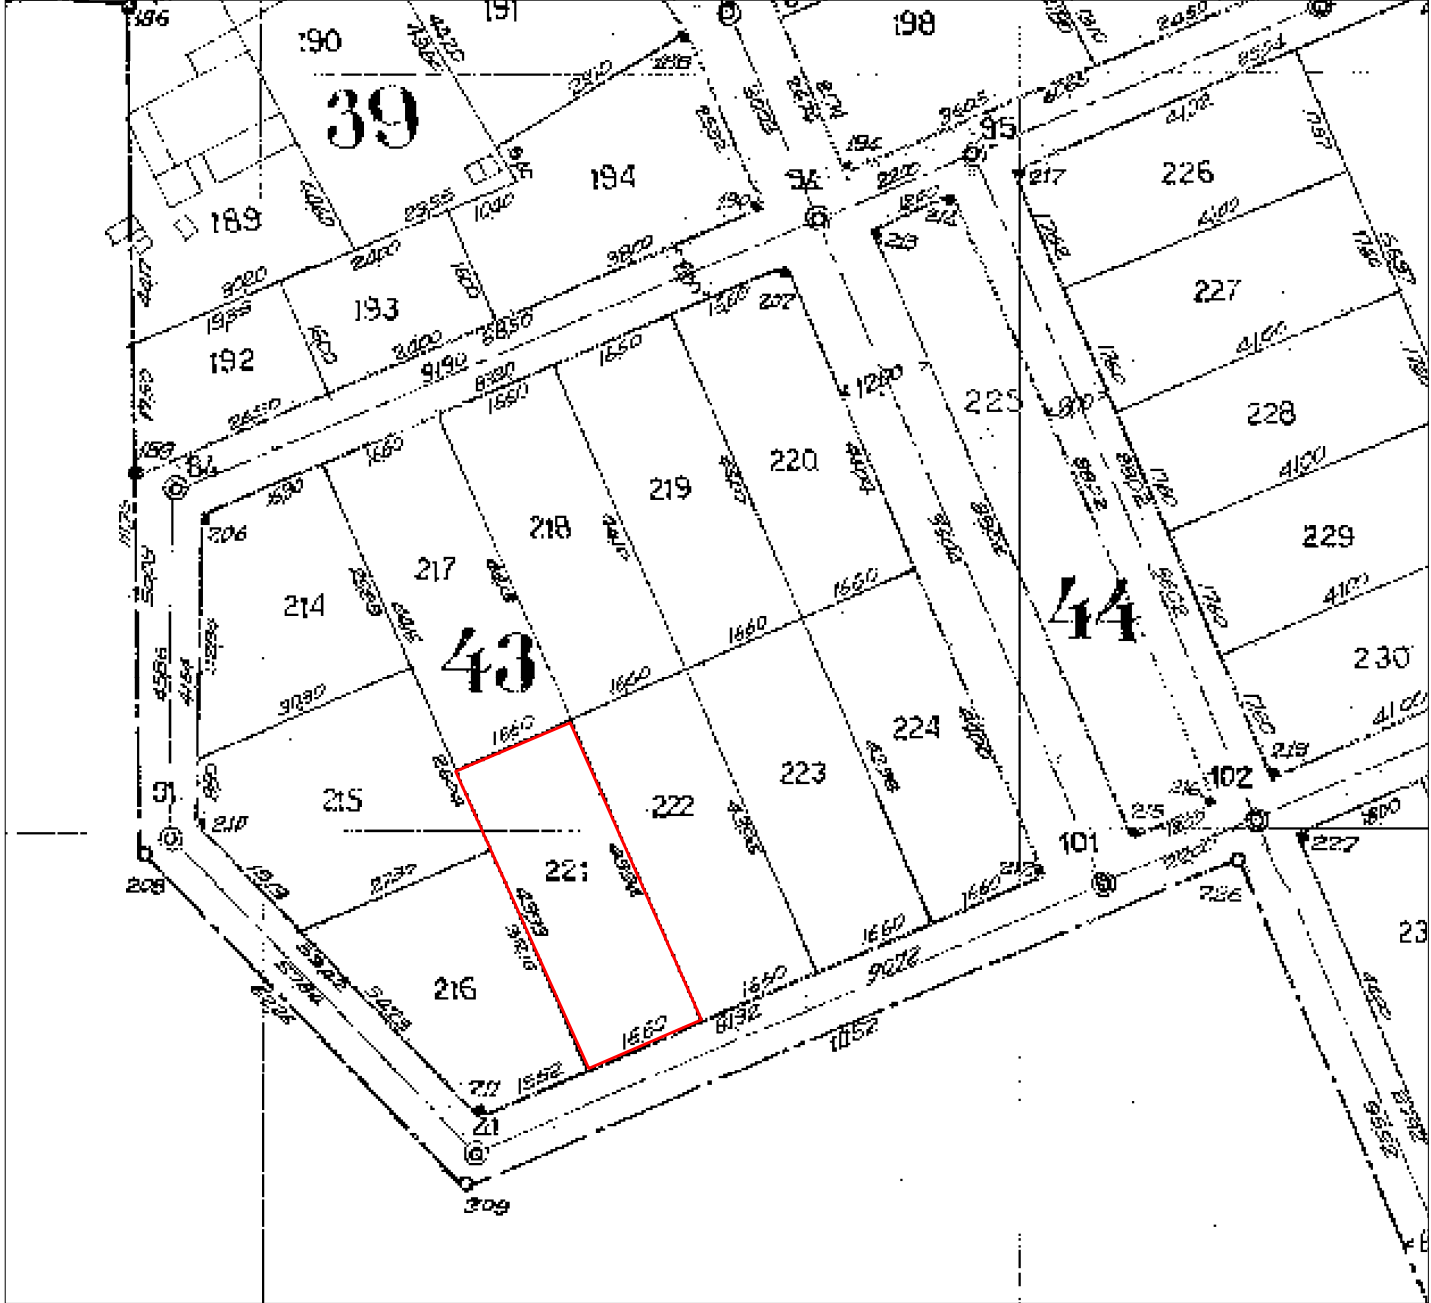

ΑΠΟΣΠΑΣΜΑ
ΣΥΝΟΙΚΙΣΜΟΣ
"ΓΑΛΗΨΟΥ"
 ΔΙΑΝΟΜΗ 1976
 ΚΛΙΜΑΚΑ 1:1000

ΕΓΣΑ 87

Οικόπεδο 221 εμβαδού 729 τ.μ.:

α/α	X	Y
A	495711,17	4516100,81
B	495726,43	4516107,34
Γ	495743,57	4516066,88
Δ	495728,31	4516060,35