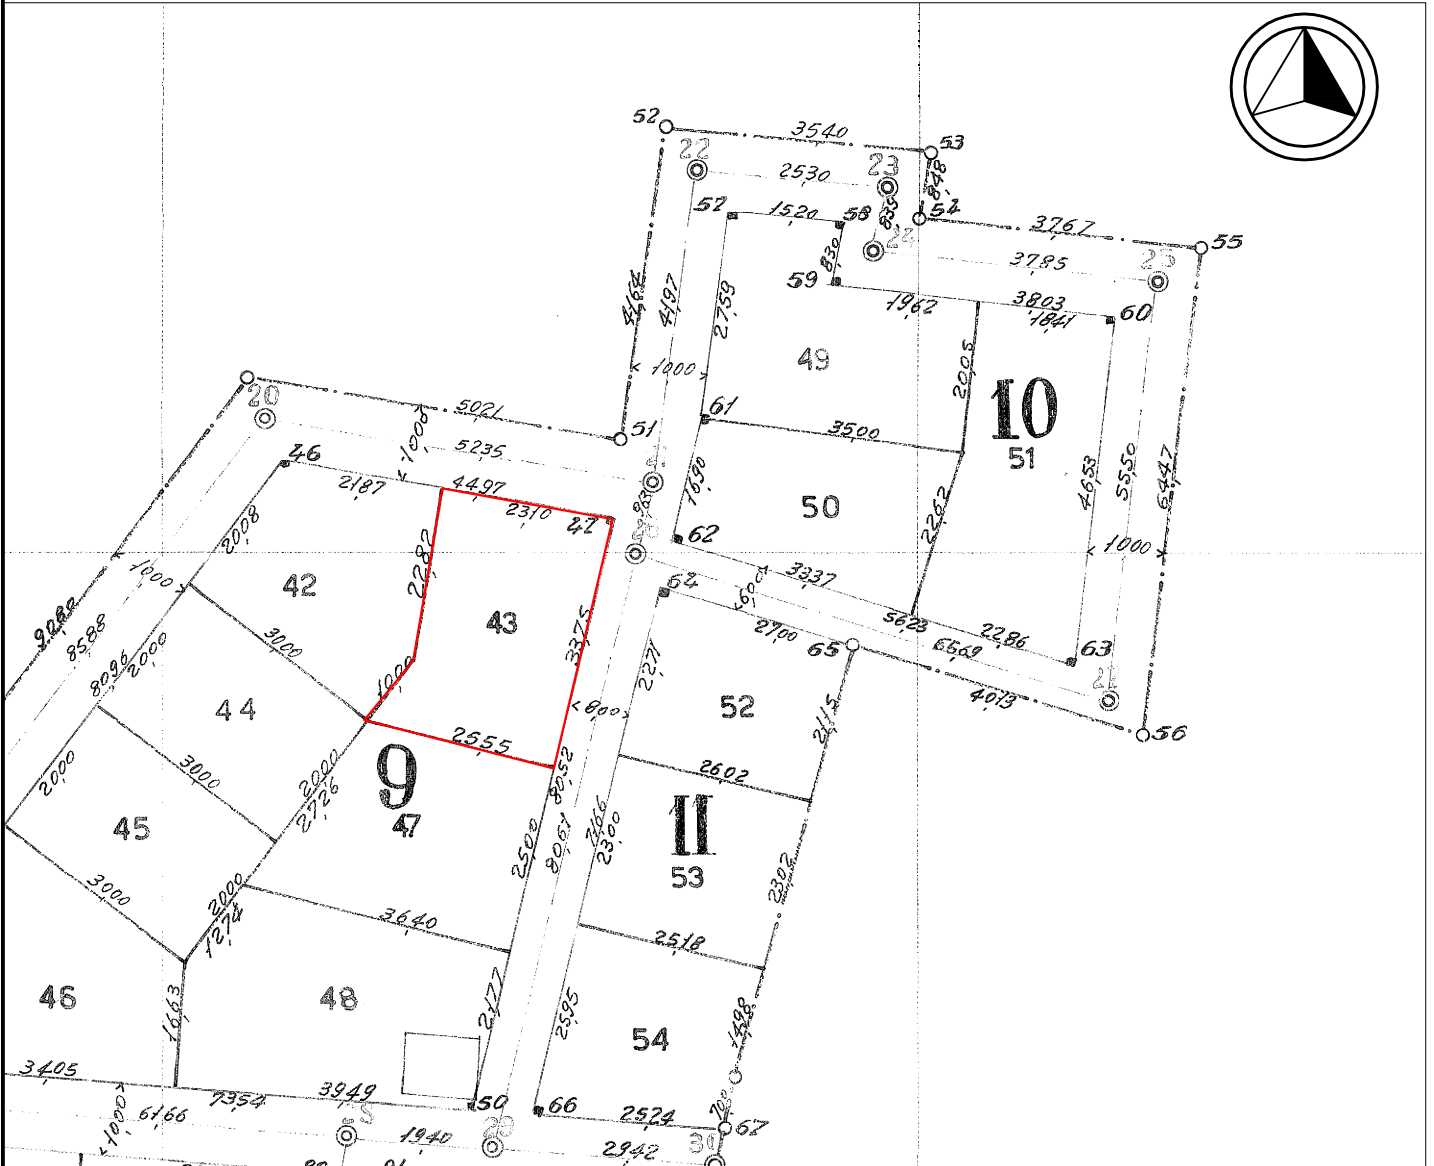

ΑΠΟΣΠΑΣΜΑ

ΣΥΝΟΙΚΙΣΜΟΣ

"ΟΦΡΥΝΙΟΥ"

ΔΙΑΝΟΜΗ 1970-71

ΚΛΙΜΑΚΑ 1: 1000

ΕΓΣΑ 87

Αυτούσιο το οικόπεδο 43 (ΟΤ 9) εμβαδού 725 τ.μ.:

X	Y
492522,96	4516204,93
492545,75	4516201,15
492537,84	4516166,34
492513,03	4516174,39
492518,93	4516182,46