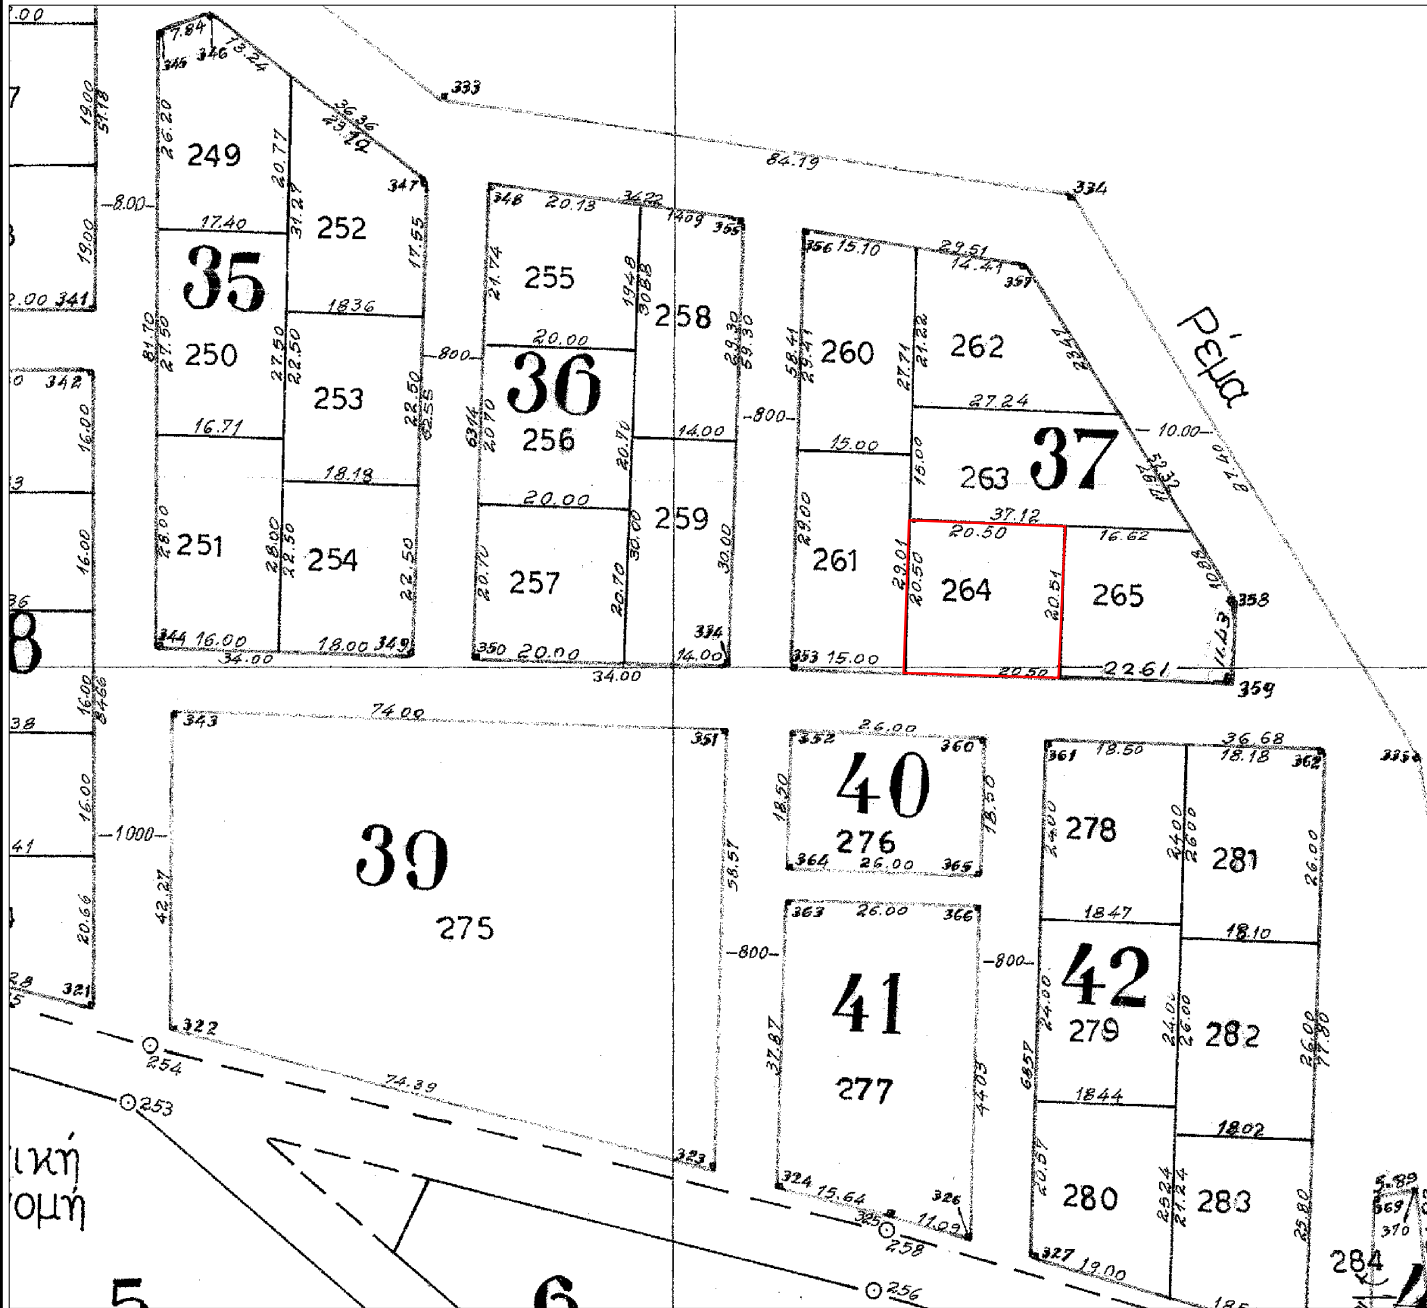

0003051917

# ΑΠΟΣΠΑΣΜΑ ΣΥΝΟΙΚΙΣΜΟΣ "ΟΡΦΑΝΙΟΥ"

ΣΥΜΠΛΗΡΩΜΑΤΙΚΗ ΔΙΑΝΟΜΗ 1989  
ΚΛΙΜΑΚΑ 1: 1000

ΕΓΣΑ 87

Αυτοόσιο το οικόπεδο 264 (ΟΤ 37) εμβαδού 420 τ.μ.:

X	Y
495814,80	4513910,93
495835,29	4513910,23
495834,59	4513889,74
495814,10	4513890,45