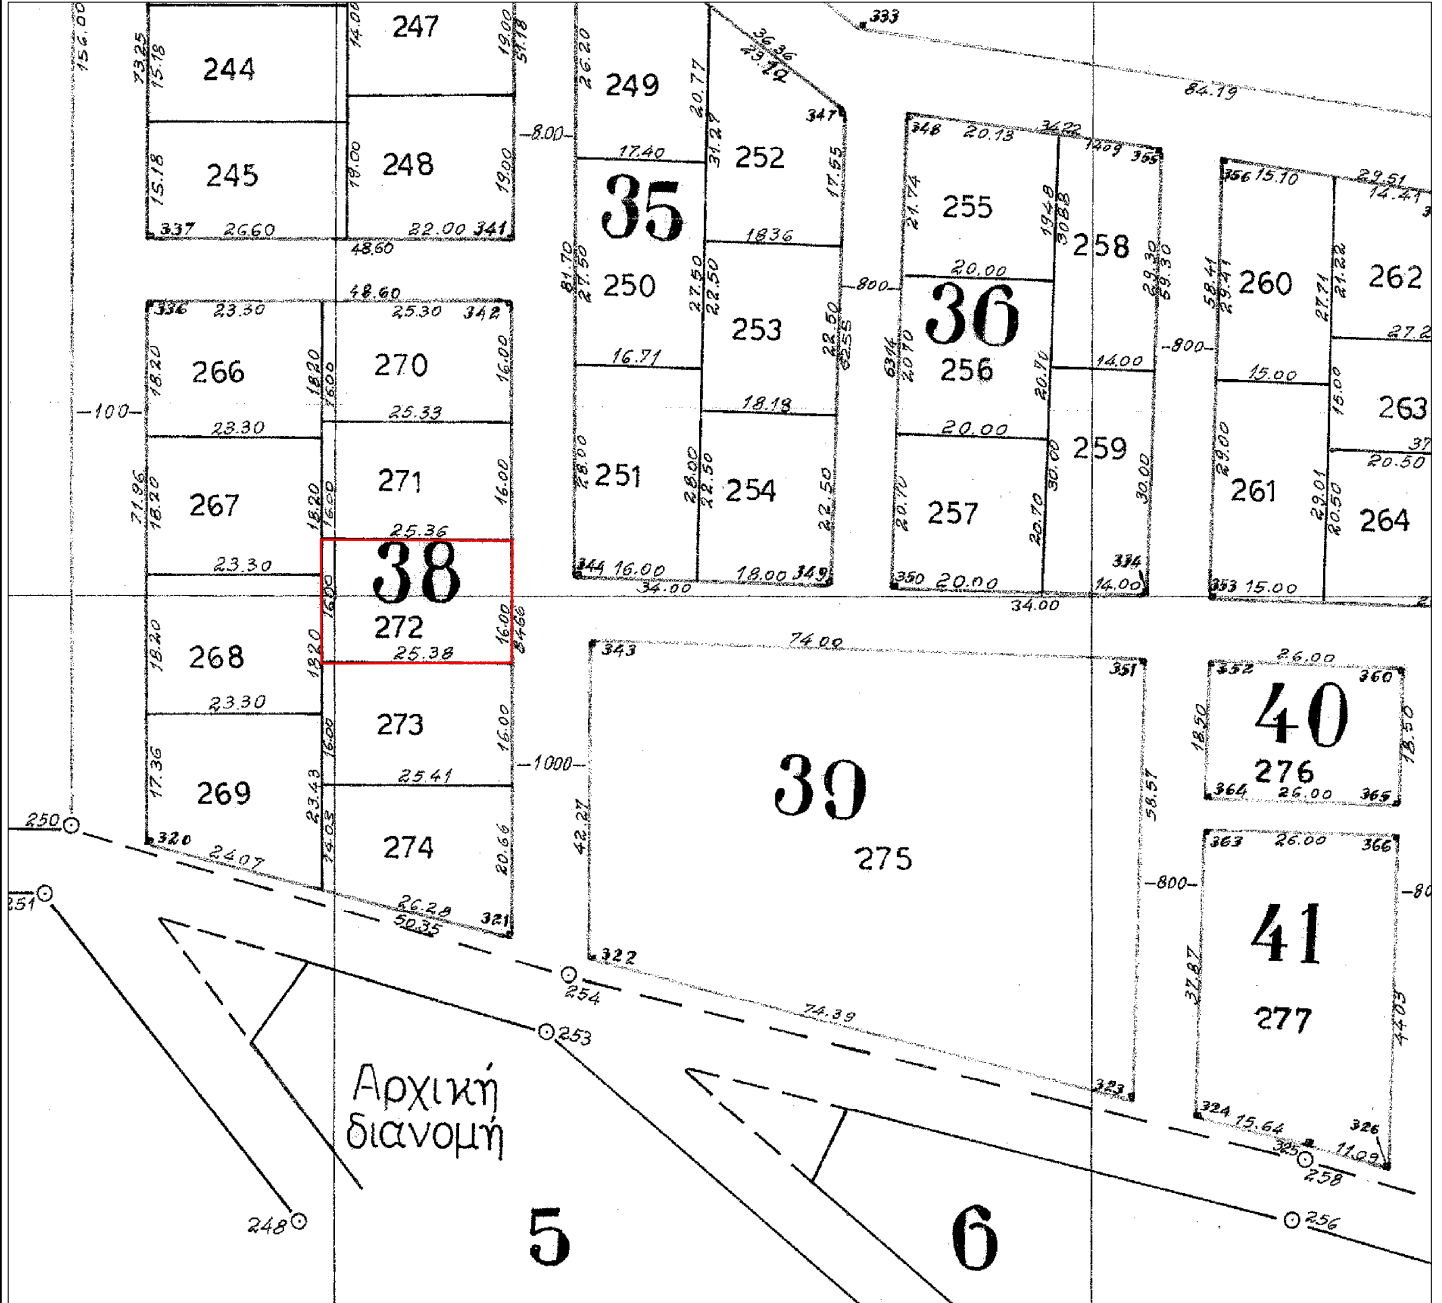

ΑΠΟΣΠΑΣΜΑ ΣΥΝΟΙΚΙΣΜΟΣ "ΟΡΦΑΝΙΟΥ"

ΣΥΜΠΛΗΡΩΜΑΤΙΚΗ ΔΙΑΝΟΜΗ 1989
ΚΛΙΜΑΚΑ 1: 1000

ΕΓΣΑ 87

Αυτούσιο το οικόπεδο 272 (ΟΤ 38) εμβαδού 406 τ.μ.:

X	Y
495682,37	4513899,25
495707,73	4513899,21
495707,73	4513883,21
495682,35	4513883,25