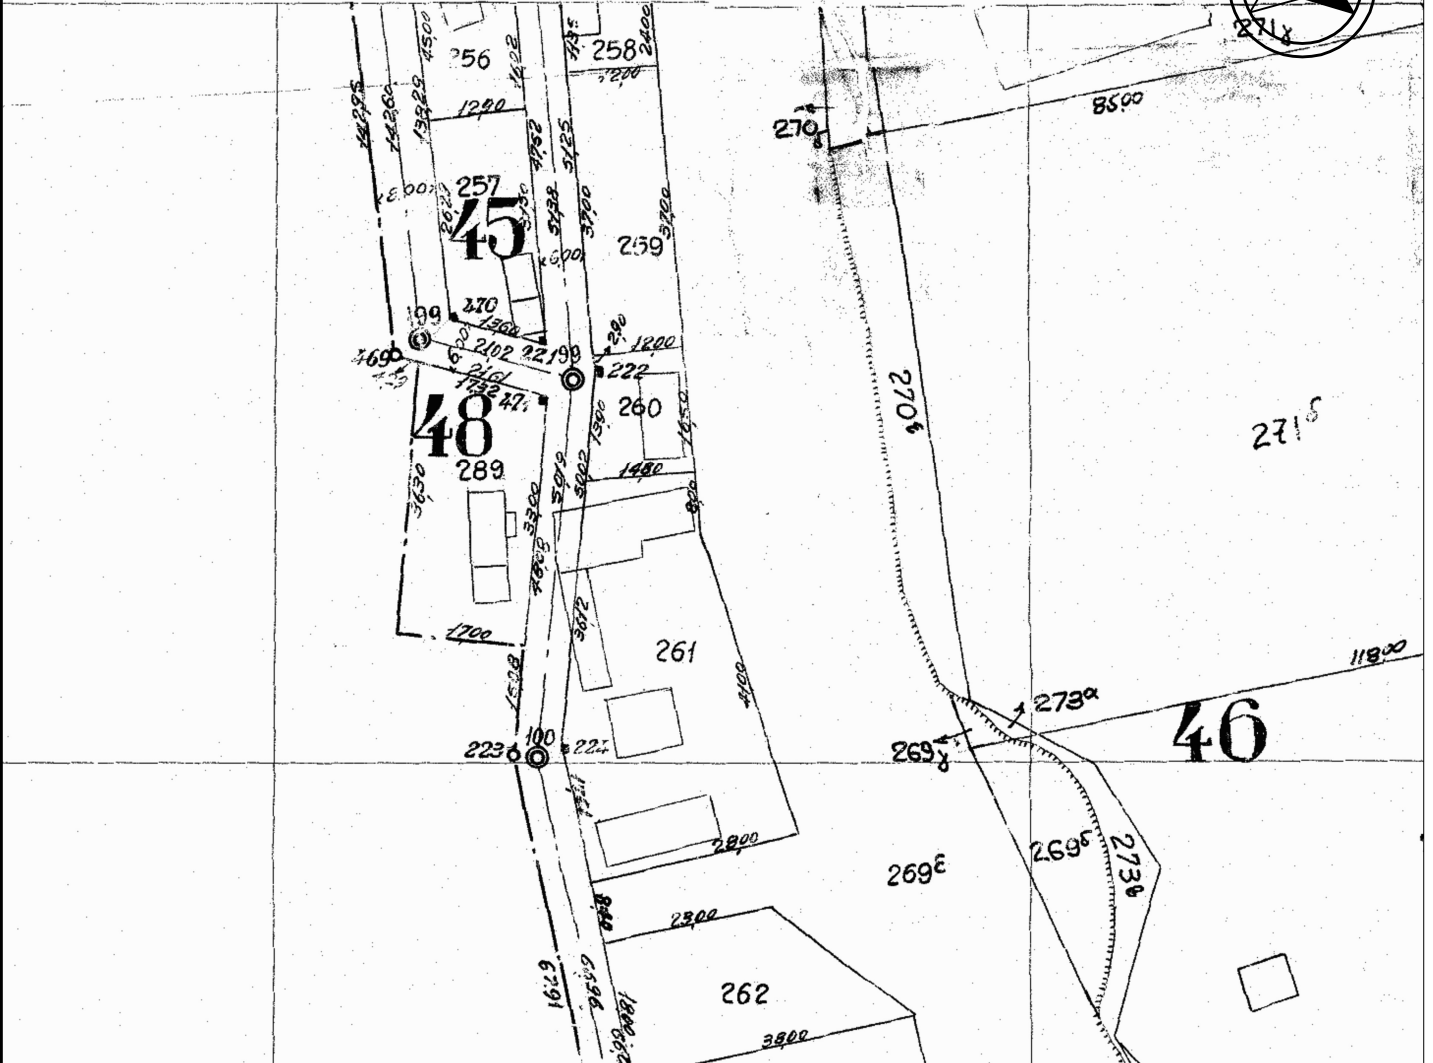

**Α Π Ο Σ Π Α Σ Μ Α**  
**Σ Υ Ν Ο Ι Κ Ι Σ Μ Ο Σ**  
**"Κ Ο Κ Κ Ι Ν Ο Χ Ω Μ Α Τ Ο Σ"**

ΔΙΑΝΟΜΗ 1967  
 ΩΣ ΑΝΑΘΕΩΡΗΘΗ  
 ΤΟ ΕΤΟΣ 1969

ΚΛΙΜΑΚΑ 1: 1000

ΕΓΣΑ 87

**ΔΙΑΝΟΜΗ 1967**

Αυτούσιο οικόπεδο 257 (ΟΤ 45) εμβαδού 371 τ.μ.:

X	Y
525614,591	4530592,297
525617,931	4530561,313
525604,610	4530564,051
525601,731	4530589,829