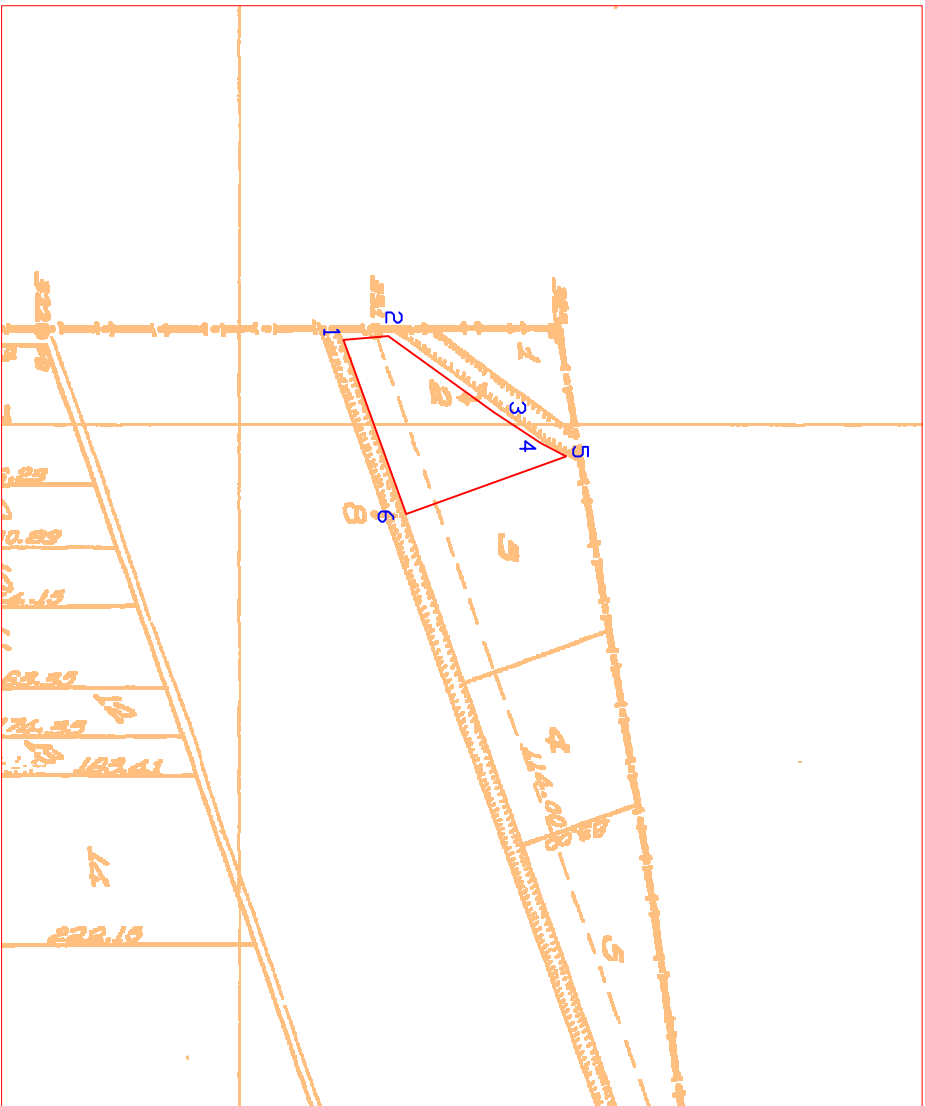

ΔΙΑΓΡΑΜΜΑ ΕΚΤΑΣΗΣ ΠΡΟΣ ΠΑΡΑΧΩΡΗΣΗ ΚΑΤΑ ΧΡΗΣΗ
ΑΓΡΟΚΤΗΜΑ ΝΕΡΟΦΡΑΚΤΗ – ΑΝΑΔΑΣΜΟΣ ΕΤΟΥΣ 1978-1980 ΩΣ ΑΝΑΘΕΩΡΗΘΗ ΤΟ ΕΤΟΣ 1981
ΤΜΗΜΑ ΤΟΥ ΥΠ' ΑΡΙΘΜ 3 ΑΓΡΟΤΕΜΑΧΙΟΥ (ΔΙΑΘΕΣΙΜΟ)

E=8.000 τ.μ.

ΚΑΙΜΑΚΑ: 1/5000

Σύστημα αναφοράς Συν/ων:
ΕΛΛΗΝΙΚΟ ΓΕΩΔΑΙΤΙΚΟ ΣΥΣΤΗΜΑ
ΑΝΑΦΟΡΑΣ 1987 (ΕΓΣΑ '87)

Συντεταγμένες			
ΣΗΜΕΙΟ	E	N	
1	509621,99	4544878,94	
2	509619,21	4544908,31	
3	509669,71	4544978,30	
4	509689,88	4545009,31	
5	509698,83	4545026,19	
6	509737,09	4544920,21	