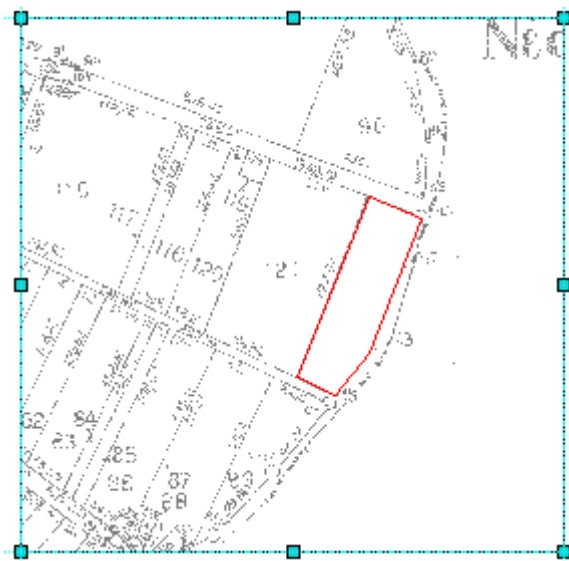

Ορεστιάδα 03-06-2024

Α Π Ο Σ Π Α Σ Μ Α

ΑΓΡΟΚΤΗΜΑ ΚΑΒΥΛΗΣ
ΑΝΑΔΑΣΜΟΣ 1973 ΑΝΑΘ/ΣΗ 1974

Ταχ.Δ/ση : Ραιδεστού 9
Ταχ.Κωδ. : 68200 Ορεστιάδα
Τηλέφωνο : 2552022530
TELEFAX : 2552023328

ΚΛΙΜΑΚΑ 1:5000

Υ Π Ο Μ Ν Η Μ Α

Αριθμός τεμαχίου	Έκταση τ.μ.	Χαρακτηρισμός	Παρατηρήσεις
122	9.260	Χέρσο - Κοινόχρηστο	Πρόκειται να εκμισθωθεί σύμφωνα με τις διατάξεις του Ν.4061/12 και του Ν.4235/14

συντεταγμένες τεμαχίου σύμφωνα με το τοπογραφικό διάγραμμα

.....

α/α	X	Y
A	712530.73	4603664.00
B	712496.54	4603679.99
Γ	712562.30	4603848.00
Δ	712610.92	4603828.00
E	712563.39	4603704.00
Z	712530.73	4603664.00