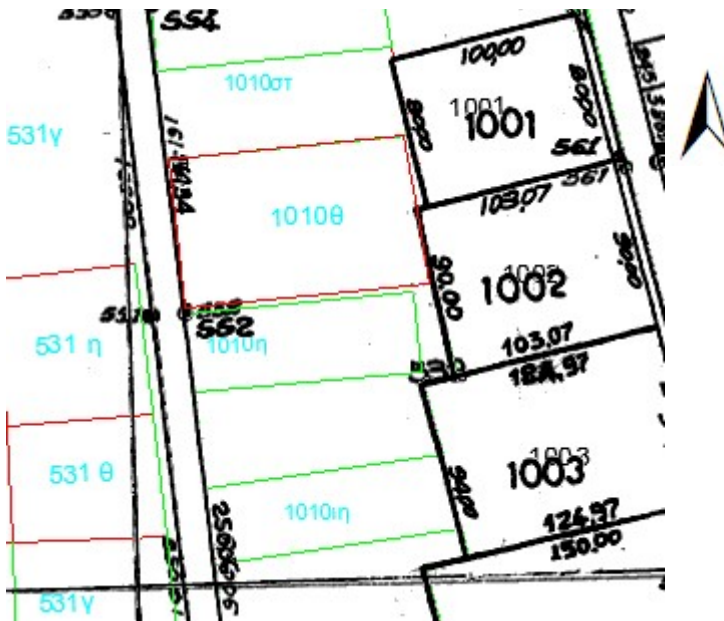

Υ Π Ο Μ Ν Η Μ Α

Αριθμός τεμαχίου	Έκταση τ.μ.	Χαρακτηρισμός	Παρατηρήσεις
ΤΜΗΜΑ 1010 θ	10.000	ΧΕΡΣΟΛΙΒΑΔΟ ΚΟΙΝΟ	Πρόκειται να εκμισθωθεί σύμφωνα με τις διατάξεις του Ν.4061/12 και του Ν.4235/14

συντεταγμένες τεμαχίου σύμφωνα με το τοπογραφικό διάγραμμα του ορθοφωτοχάρτη

α/α	X	Y
A	712287.56	4599661.54
B	712411.11	4599673.64
Γ	712418.22	4599634.33
Δ	712425.01	4599595.53
E	712296.39	4599583.27
Z	712287.56	4599661.54