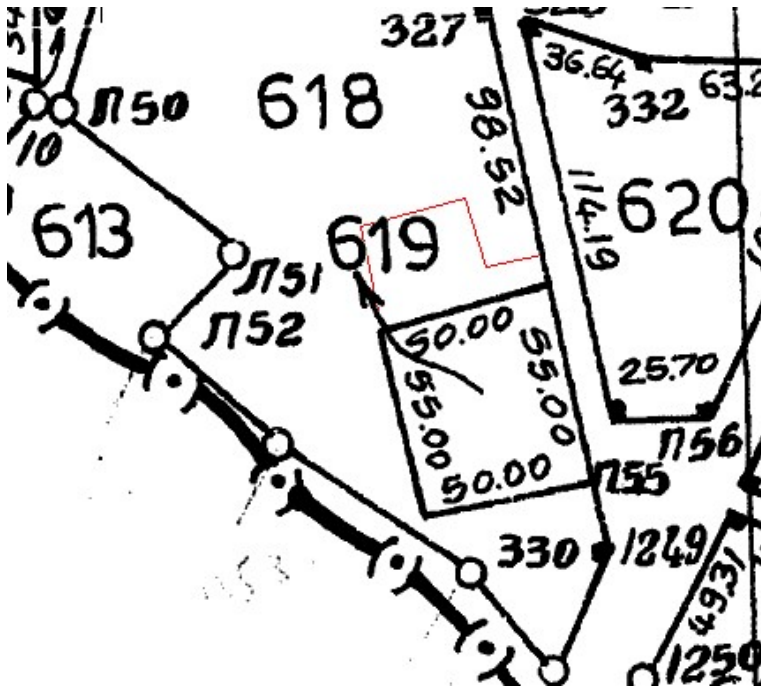

Ορεστιάδα 26-06-2023

Α Π Ο Σ Π Α Σ Μ Α

ΑΓΡΟΚΤΗΜΑ ΚΑΒΥΛΗΣ
 ΑΝΑΛΑΣΜΟΣ 1983- 87 ΑΝΑΘ/ΣΗ 1989-91

Ταχ.Δ/ση : Ραιδεστού 9
 Ταχ.Κωδ. : 68200 Ορεστιάδα
 Τηλέφωνο : 2552022530
 TELEFAX : 2552023328

ΚΛΙΜΑΚΑ 1:5000

Υ Π Ο Μ Ν Η Μ Α

Αριθμός τεμαχίου	Έκταση τ.μ.	Χαρακτηρισμός	Παρατηρήσεις
Τμήμα 618	1.019	Κοινόχρηστο (Θέσεις αρμάτων Υ.Ε.Θ.Α)	Πρόκειται να εκμισθωθεί σύμφωνα με τις διατάξεις του Ν.4061/12 και του Ν.4235/14

συντεταγμένες τεμαχίου σύμφωνα με το τοπογραφικό διάγραμμα των ορθοφωτοχαρτών της

α/α	X	Y
A	707535.92	4604003.78
B	707564.54	4604011.48
Γ	707570.58	4603992.51
Δ	707586.24	4603995.93
E	707587.83	4603988.40
Z	707541.88	4603975.49
H	707535.92	4604003.78